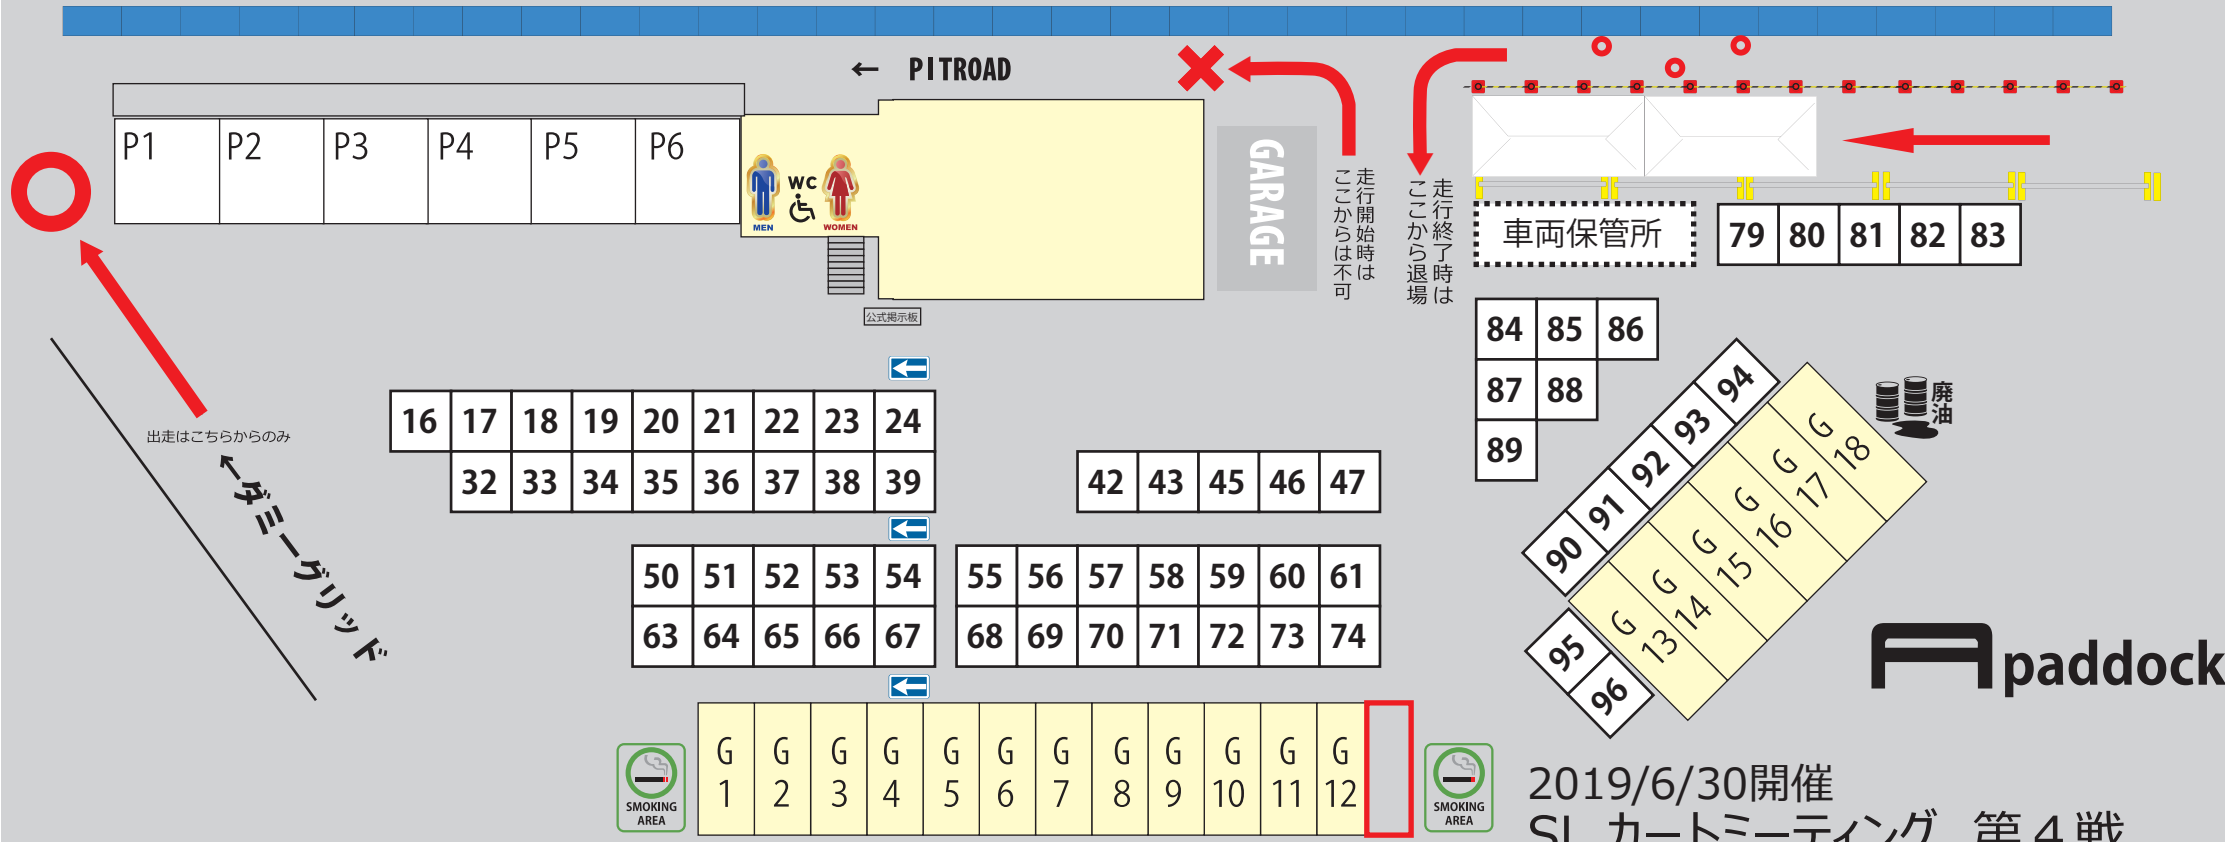

※土曜日、走行開始は、ダミーグリッドからのみ。走行終了はコントロールタワー手前車検場エリアからのみ

2019/6/30開催 SL カートミーティング 第4戦

松本レーシング	P1
ナガオカート	P2
WR T	P2
REGOLITH	P3
FLR	P4
W I N D Y	P4
TQ名古屋	P5
GrenBlue	P5
HIGUCHI RT	P6

VELOCE MS	16
アクアショット	23.24
Team FARINA	17
ハラダカートクラブ	18-20
W E S T	21.22
ぴいたあぱん	63
Ash	35-39
Ash	50-54
Ash	64-67