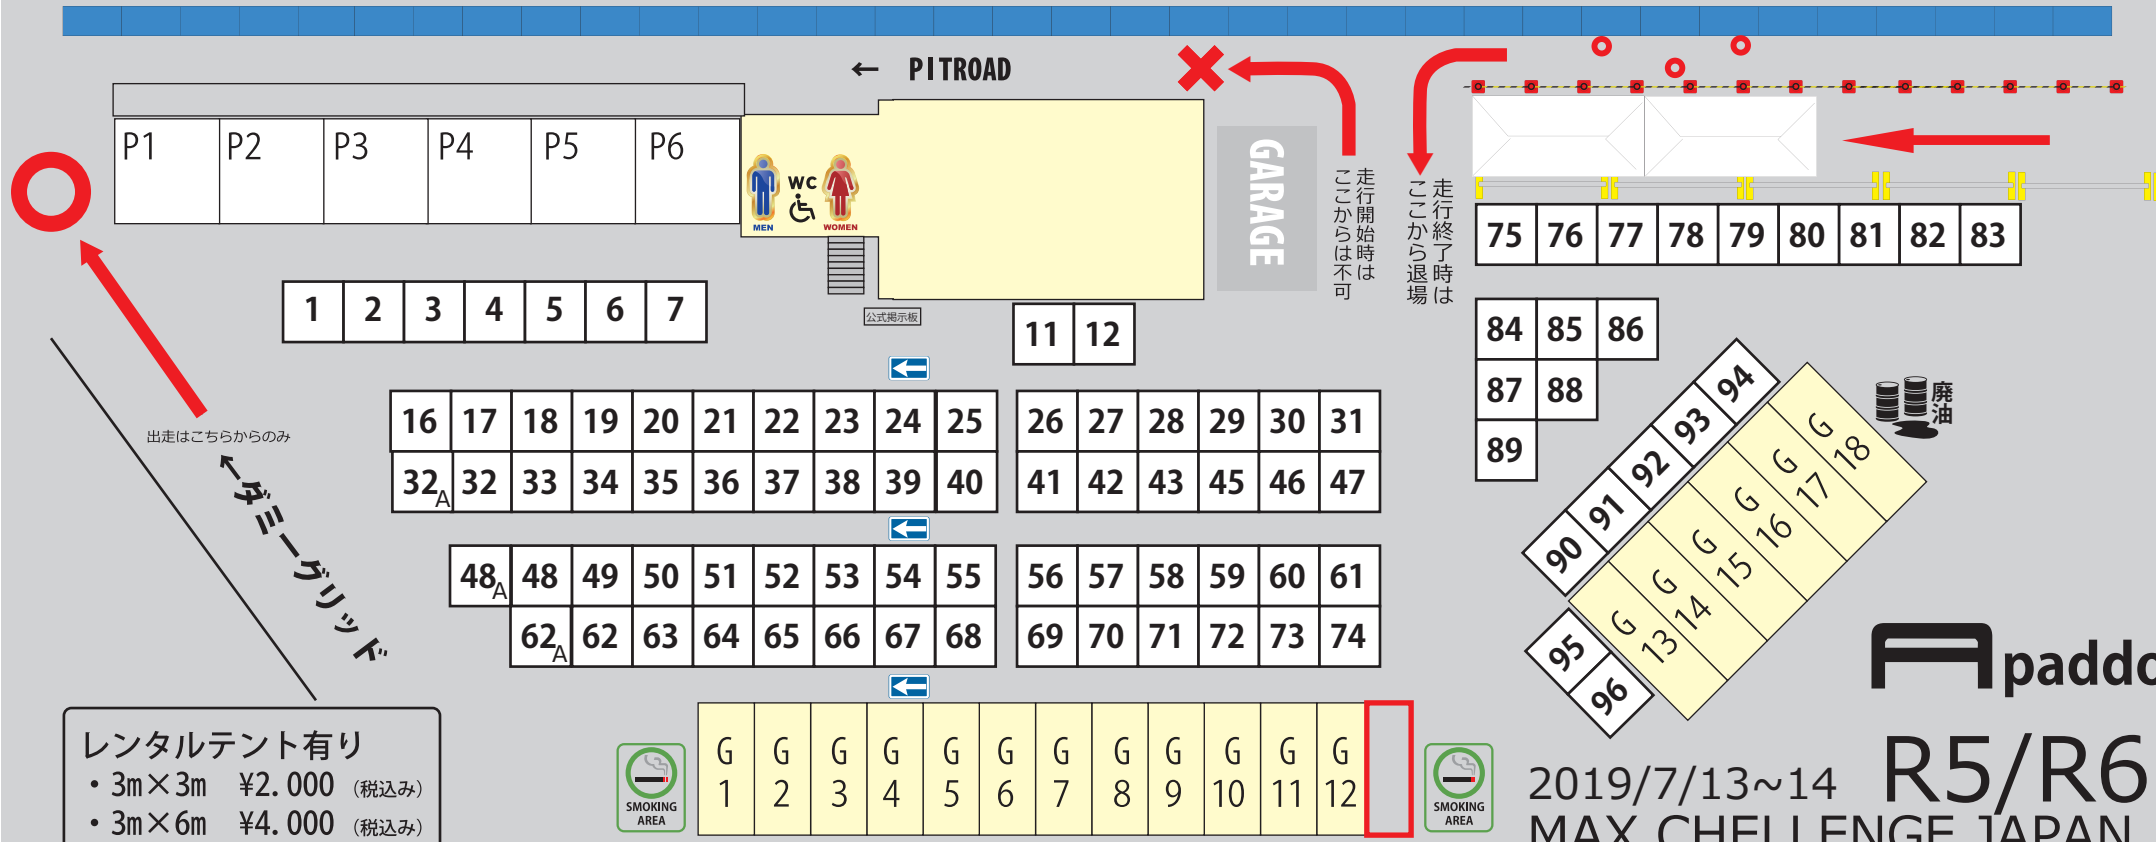

※土曜日、走行開始は、ダミーグリッドからのみ。走行終了はコントロールタワー手前車検場エリアからのみ

レンタルテント有り
 ・3m×3m ¥2.000 (税込み)
 ・3m×6m ¥4.000 (税込み)
 ※金・土・日(3日間)

A paddock
 2019/7/13~14 **R5/R6**
 MAX CHALLENGE JAPAN

ハルナカートクラブ	P1	GrenBlue RacingTeam	23.24	びいたあぱん	49-51	MsENERGY	76.77
松本レーシング	P1	GrenBlue RacingTeam	38-40	びいたあぱん	62-65	Team たくみ	78.80
HRS JAPAN	P2~P4	TrentaQuattoro九州	25	ASH	52-55	HISTORY	81
カキレーシング	P5	TrentaQuattoro鈴鹿	26.41	ASH	66-68	プレイフル	82
Scuderia SFIDA	P5	TrentaQuattoro奈良	27.28	TeamEMATY	56.57	1048STYLE	83
REGOLITH	P6	TrentaQuattoro奈良	42-45	TeamEMATY	69.70	Team ひらの	90-94
MOMOX KartRacing	1	TrentaQuattoro名古屋	29-31	Teamぶーと	71	WEST	84.85
KartPaformance BUZZ	2~5	TrentaQuattoro名古屋	46-47	AP Speed	58-60		
VELOCHE MotorSports	16.32A	TrentaQuattoroChina	11.12	AP Speed	72.37		
HOJUST RacingTeam	17	IDEAL Racing	32	ROWEN	61		
Team GLOBAL	18-22	A TEAM	48A.48	LEFTY	74		
Team GLOBAL	33-37	ERS	62A				

YsFACTORY	812-814	LUCE MotorSports	225.226
YsFACTORY	913-914	LUCE MotorSports	325~328
CFS	815	WISE KartingTeam	910
CFS	915-917	Zi ViVre	329
KONDOU Racing	816.817	C.O.B	101
EIKO	610-618	PlorissaMotorSports	102-107
EIKO	710-718	Team 沖縄	811.911
Team SCHU	320	WR T	912
THISTLE Racing	221.321	TOP SPEED TECH	810
EDO marine	222		
30s Racing	223.323		
DJI	224.324		
AAA MotorSports	227~229		