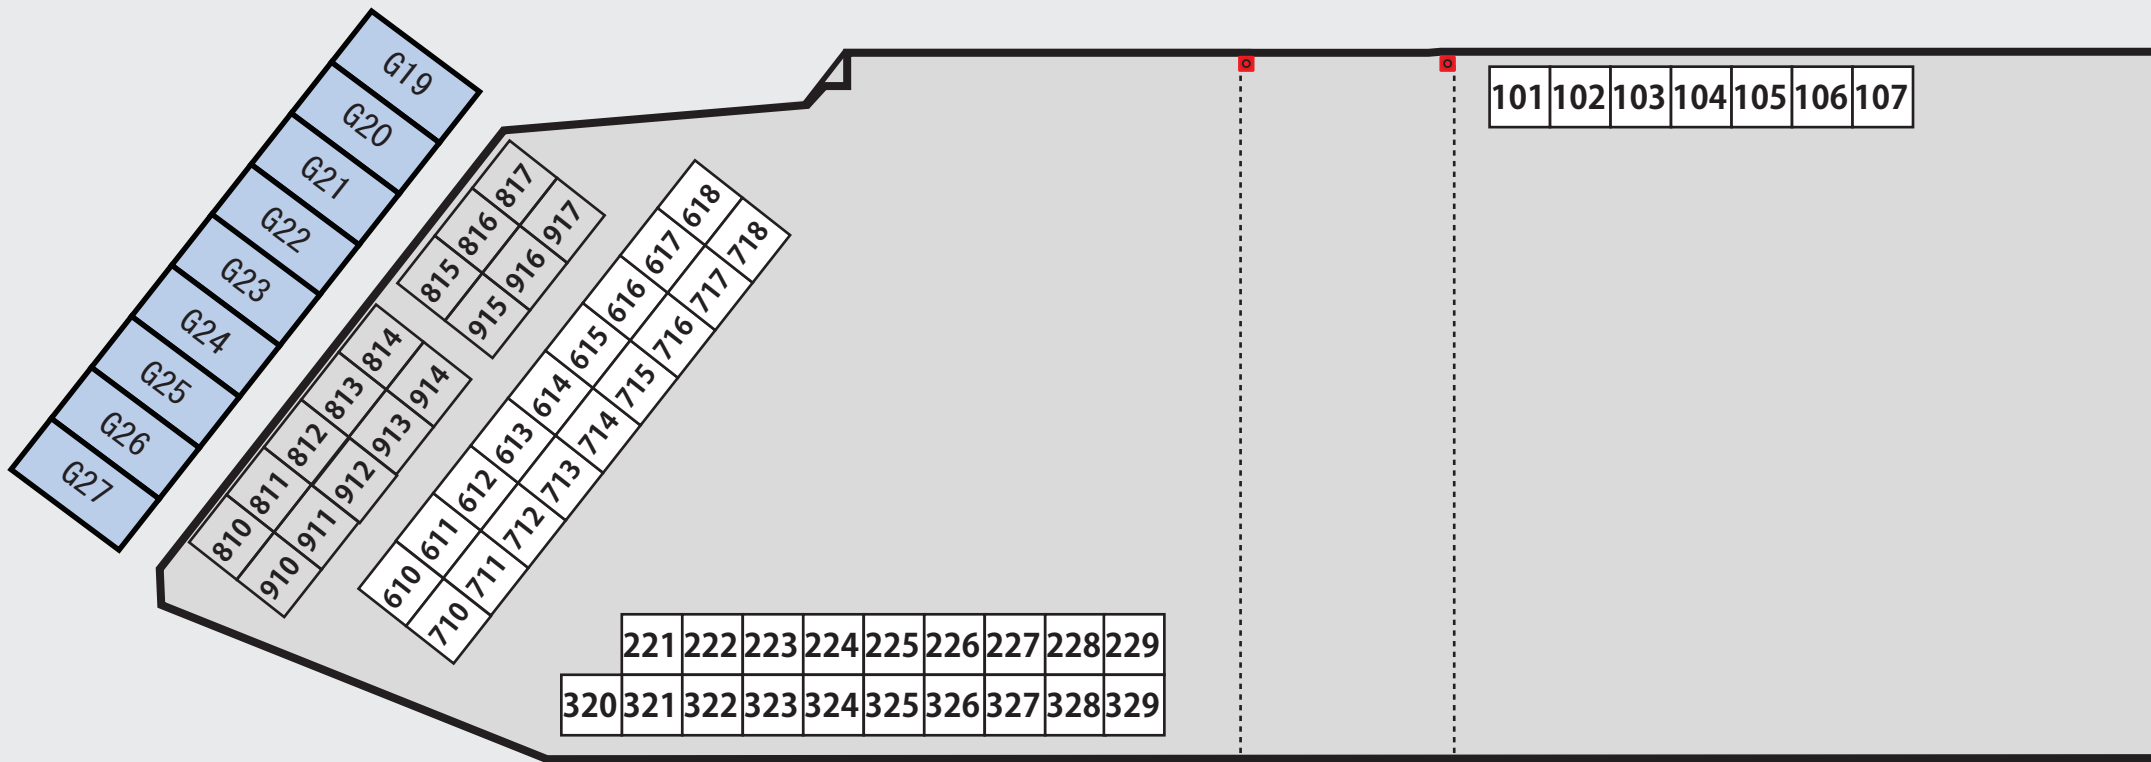

※土曜日、走行開始は、ダミーグリッドからのみ。走行終了はコントロールタワー手前車検場エリアからのみ

レンタルテント有り
 ・3m×3m ¥2.000 (税込み)
 ・3m×6m ¥4.000 (税込み)
 ※金・土・日(3日間)

A paddock
 2019/7/13~14 **R5/R6**
 MAX CHALLENGE JAPAN

ハルナカートクラブ	P1	GrenBlue RacingTeam	23.24	びいたあぱん	49-51	MsENERGY	76.77
松本レーシング	P1	GrenBlue RacingTeam	38-40	びいたあぱん	62-65	Team たくみ	78.80
HRS JAPAN	P2~P4	TrentaQuattoro九州	25	ASH	52-55	HISTORY	81
カキレーシング	P5	TrentaQuattoro鈴鹿	26.41	ASH	66-68	プレイフル	82
Scuderia SFIDA	P5	TrentaQuattoro奈良	27.28	TeamEMATY	56.57	1048STYLE	83
REGOLITH	P6	TrentaQuattoro奈良	42-45	TeamEMATY	69.70	Team ひらの	90-94
MOMOX KartRacing	1	TrentaQuattoro名古屋	29-31	Teamぶーと	71	WEST	84.85
KartPaformance BUZZ	2~5	TrentaQuattoro名古屋	46-47	AP Speed	58-60		
VELOCHE MotorSports	16.32A	TrentaQuattoroChina	11.12	AP Speed	72.37		
HOJUST RacingTeam	17	IDEAL Racing	32	ROWEN	61		
Team GLOBAL	18-22	A TEAM	48A.48	LEFTY	74		
Team GLOBAL	33-37	ERS	62A				