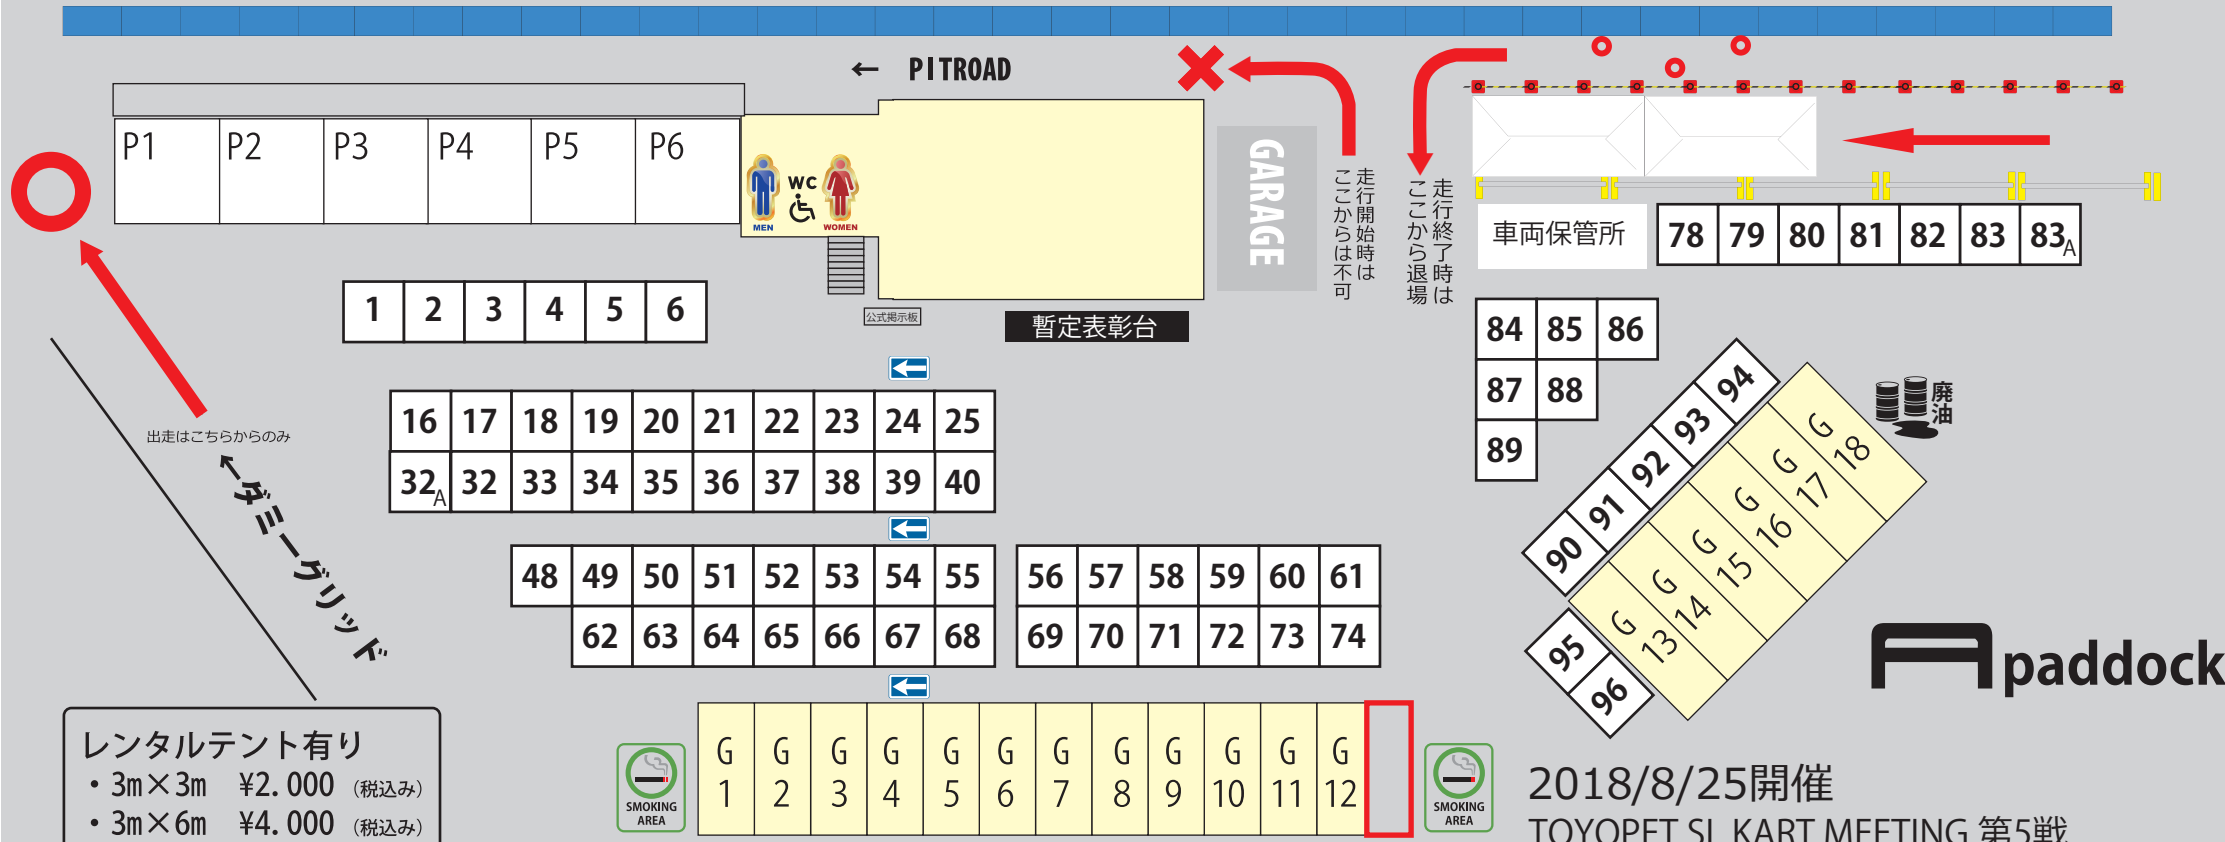

※土曜日、走行開始は、ダミーグリッドからのみ。走行終了はコントロールタワー手前車検場エリアからのみ

レンタルテント有り
 ・3m×3m ¥2,000 (税込み)
 ・3m×6m ¥4,000 (税込み)
 ※金・土・日(3日間)

G	G	G	G	G	G	G	G	G	G	G	G	G
1	2	3	4	5	6	7	8	9	10	11	12	

松本レーシング	P1	ファリーナ	16.17	LAM Racing	56.57
FLR	P2	ファリーナ	32A.32	EMATY	69.70
グローバル	P2	ハラダカートクラブ	18.19	ぶるーと	58-61
WRT	P3	ハラダカートクラブ	33.34	ぶるーと	71-74
CLUB LABO	P3	トレンタクワトロ	20.21	HOJUST Racing	78
WINDY	P4	トレンタクワトロ	35.36	RS スギムラ	79.80
カートクラブKENT	P4	ヴェローチェMS	22.37	LUCE MS	81.82
GREN BLUE	P5	NUOVA KART	38.39	1048style	83.83A
HIGUCHI RT	P6	SKC	23	チームひらの	84-94
HIGUCHI RT	4-6	ASH	48-55	NEXT-ONE	95.96
REGOLITH	1-3	ASH	62-68	ナガオカート	25.40

KONDOU Racing
Y's FACTORY Racing

Bpaddock