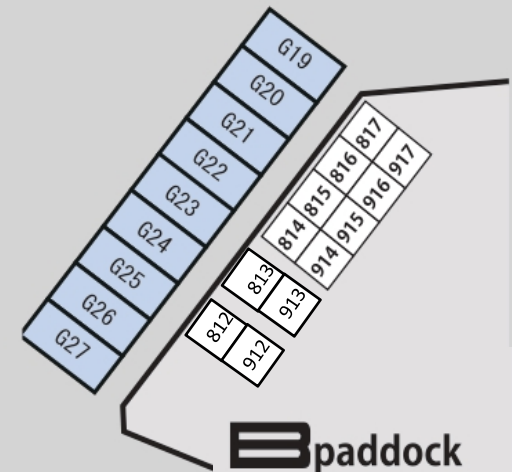

※土曜日は、走行開始は、ダミーグリッドからのみ、走行終了はコントロールタワー手前車検場エリアからのみ

2020/03/01開催
トヨペットSLカートミーティング 第1戦

松本レーシング	P1	KAKIE KartTeam	36	Team KONDOU Racing	814-817
LIFE ROAD Racing	P1	Hojust Racing	37	Team KONDOU Racing	915-917
UNION Racing	P2	Ash	50-55	21st Racing	914
UNION Racing	P3	Ash	63-68	THISTLE RACING	813-913
WINDY	P3	Team EMATY	56-57	AAA MotorSports	912-912
FoemationLAP	P4	Team EMATY	69-70		
ハラダカートクラブ	P4	Team BLUTE	58-61		
GREN BLUE	P5	Team BLUTE	71-74		
KartWorks HIGICHI	P6	NEXT ONE Racing	79-81		
Team FARINA	16.17	FELIX Racing	82		
REGOLITH	18-21	LUCE MotorSports	83-83B		
Veloce MotorSports	22.23	Team ひらの	84-94		
SKC	24	MITSUSADA	95.96		