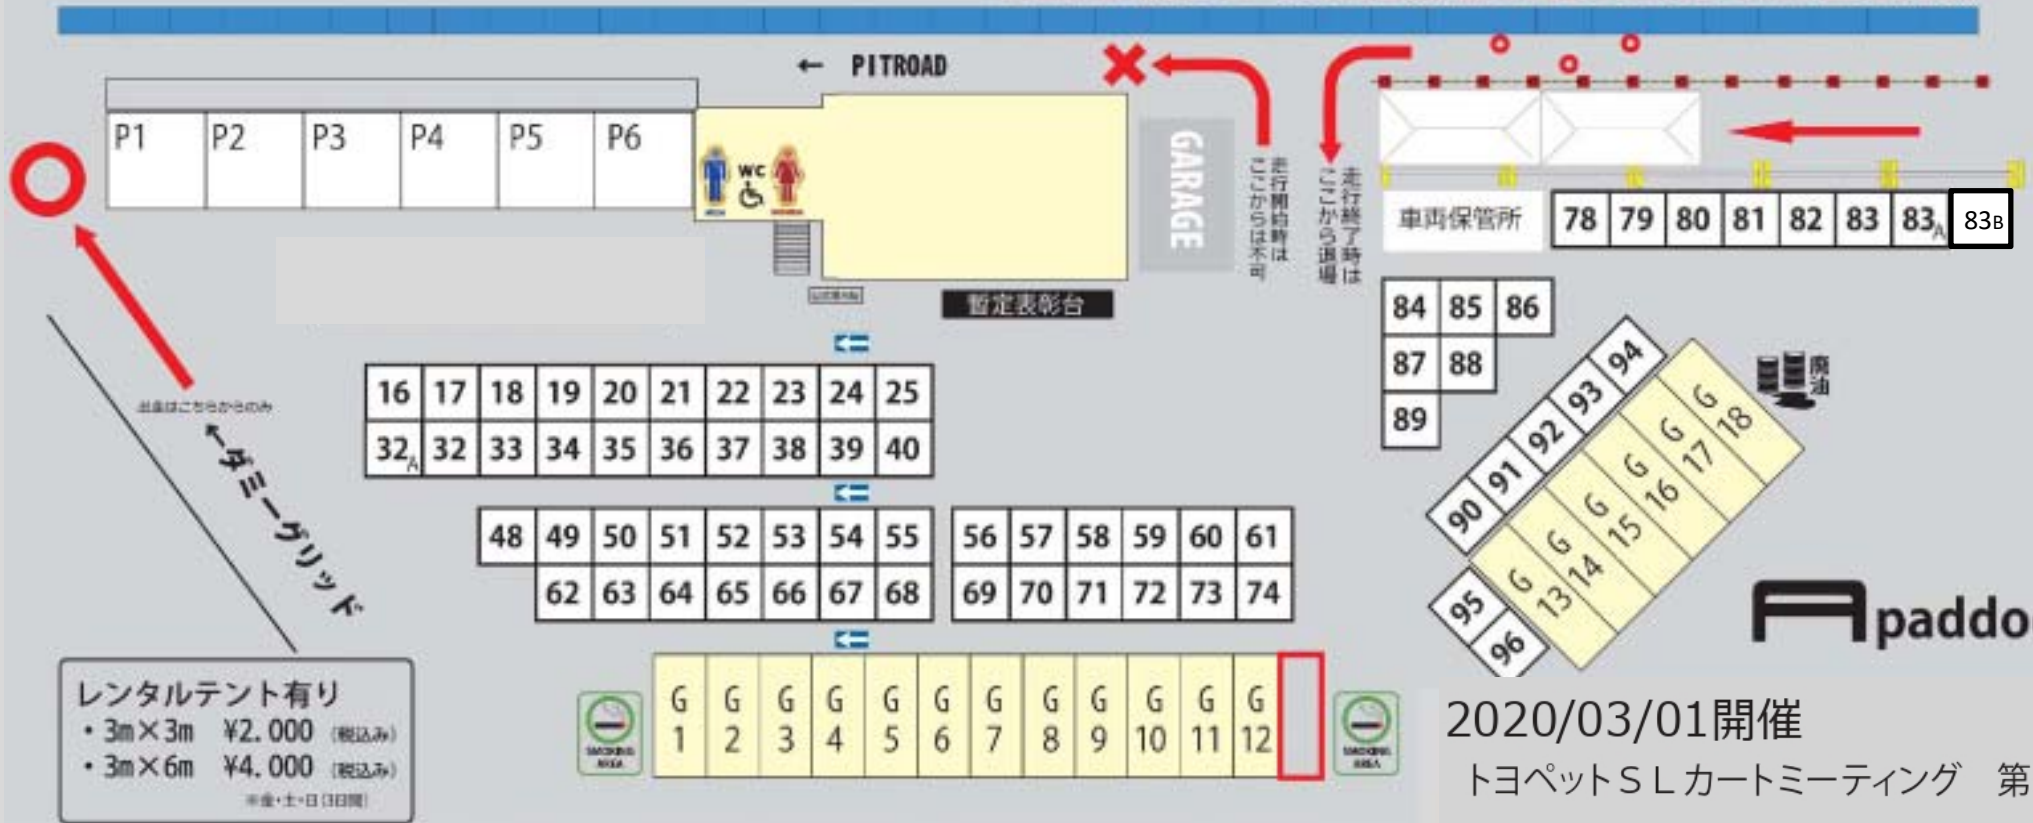

※土曜日は、走行開始は、ダミーグリッドからのみ、走行終了はコントロールタワー手前車検場エリアからのみ

2020/03/01開催
トヨペットSLカートミーティング 第1戦

松本レーシング	P1	KAKIE KartTeam	36	Team KONDOU Racing	814-817
LIFE ROAD Racing	P1	Hojust Racing	37	Team KONDOU Racing	915-917
UNION Racing	P2	Ash	50-55	21st Racing	914
UNION Racing	P3	Ash	63-68	THISTLE RACING	813-913
WINDY	P3	Team EMATY	56-57	AAA MotorSports	912-912
FoemationLAP	P4	Team EMATY	69-70		
ハラダカートクラブ	P4	Team BLUTE	58-61		
GREN BLUE	P5	Team BLUTE	71-74		
KartWorks HIGICHI	P6	NEXT ONE Racing	79-81		
Team FARINA	16.17	FELIX Racing	82		
REGOLITH	18-21	LUCE MotorSports	83-83B		
Veloce MotorSports	22.23	Team ひらの	84-94		
SKC	24	MITSUSADA	95.96		