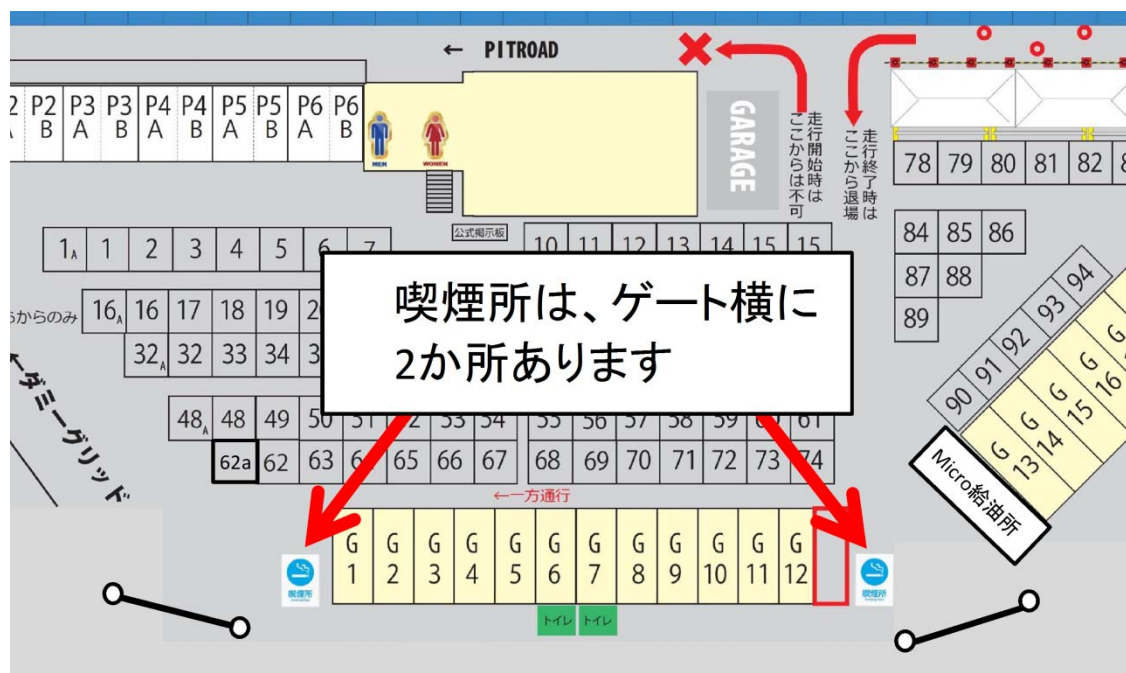

事務局通知 No.3 / ピット・パドック内での喫煙について

フェスティカサーキット瑞浪では、喫煙所以外では全面禁煙となっておりますが、現在ピットや観客席等で喫煙をしている方が見受けられます。

ピット・パドック内ではガソリンをはじめエンジンオイル等、引火しやすいものがたくさんあります。また小さいお子様も同じスペースで過ごしています。ルールを守らないことで、火災等の事故や受動喫煙の原因になります。

喫煙は、必ず喫煙所をお願いします。

サーキットがみなさんにとって気持ち良く過ごすことができる場所であるためにも、ご協力をお願いします。