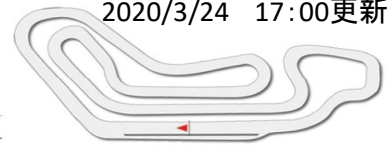

2020 ROTAX MAX CHALLENGE SERIES Rd. 1

2020/3/24 17:00更新

ROTAX RACING #MOJO XPS YOKOHAMA BRIDGESTONE Triple K

2020年3月27日(金)				日の出 5:44 / 日没 18:08		暫定	
6:00~	ゲートオープン						
7:00~	走行受付 / ポンダー配布(※走行終了後、充電の為全て回収します)						
スタート	チェッカー	クラス	グループ				
8:00	8:13	Micro MAX	A	各15分	レース参加受付/タワー1F ※クラスごとに行います		
8:15	8:28	Gentleman / Senior Lights	B				
8:30	8:43	Junior MAX	C				
8:45	8:58	MAX Masters / KZ	D				
9:00	9:13	Mini MAX	E				
9:15	9:28	Senior MAX	F				
9:30	9:43	Micro MAX	A	各15分	09:30~ Mini MAX		
9:45	9:58	Gentleman / Senior Lights	B		09:45~ Senior 奇数ゼッケン		
10:00	10:13	Junior MAX	C		10:00~ Senior 偶数ゼッケン		
10:15	10:28	MAX Masters / KZ	D		10:15~ Micro 奇数ゼッケン		
10:30	10:43	Mini MAX	E		10:25~ Micro 偶数ゼッケン		
10:45	10:58	Senior MAX	F		10:35~ Junior 奇数ゼッケン		
11:00	11:13	Micro MAX	A	各15分	10:50~ Junior 偶数ゼッケン		
11:15	11:28	Gentleman / Senior Lights	B		11:05~ KZ / KZマスターズ		
11:30	11:43	Junior MAX	C		※11:30で午前の参加受付終		
11:45	11:58	MAX Masters / KZ	D				
12:00-12:30		お昼休み					
12:30	12:43	Mini MAX	E	各15分			
12:45	12:58	Senior MAX	F				
13:00	13:13	Micro MAX	A	各15分	12:40~ Gentle 奇数ゼッケン		
13:15	13:28	Gentleman / Senior Lights	B		12:50~ Gentle 偶数ゼッケン		
13:30	13:43	Junior MAX	C		13:00~ Masters 奇数ゼッケン		
13:45	13:58	MAX Masters / KZ	D		13:20~ Masters 偶数ゼッケン		
14:00	14:13	Mini MAX	E		13:40~ Lights 奇数ゼッケン		
14:15	14:28	Senior MAX	F		13:50~ Lights 偶数ゼッケン		
14:30	14:43	Micro MAX	A	各15分	※14:00で午後の参加受付終		
14:45	14:58	Gentleman / Senior Lights	B				
15:00	15:13	Junior MAX	C		エントラントミーティング 開催場所・時間は 場内アナウンスにて		
15:15	15:28	MAX Masters / KZ	D				
15:30	15:43	Mini MAX	E				
15:45	15:58	Senior MAX	F				
16:10~16:50		公式車検 / ホームストレート上					
~19:00		ゲートクローズ					