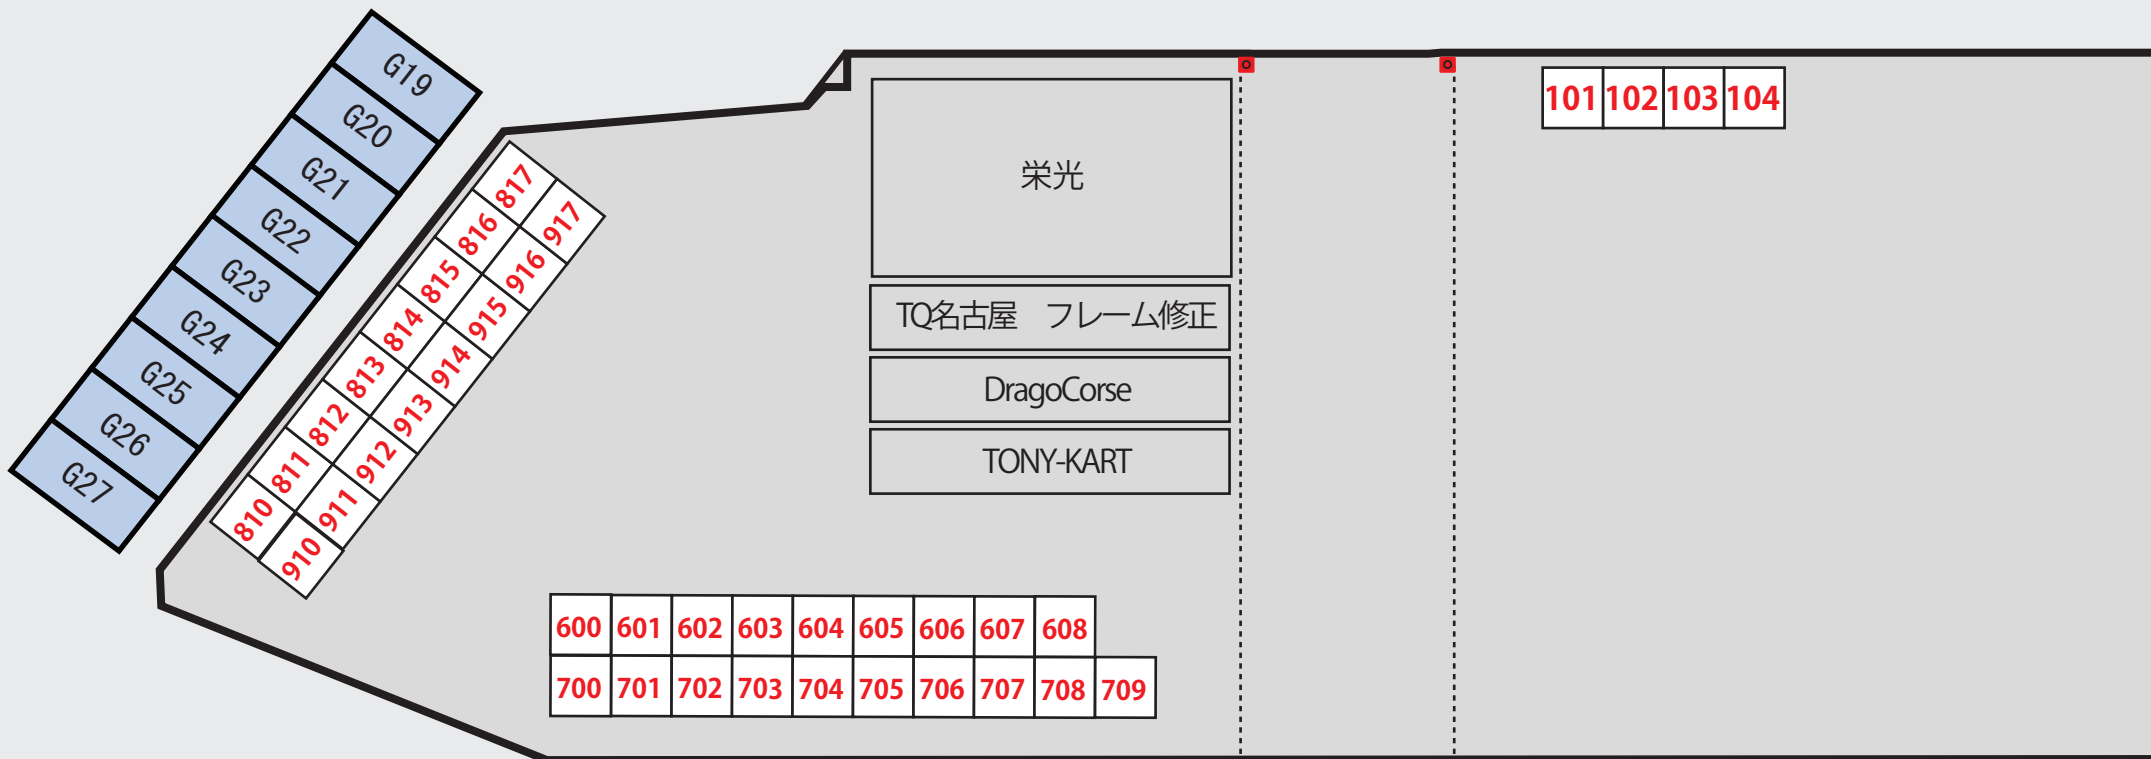

プロリッサMS	101-103
KARTRONIX	104
30's Racing	814-816.914-917
近藤レーシング	817
Y's FACTORY	810-813 913
THSTLE Racing	910-912
LUCE MS	600-605
LUCE MS	703-705
AKASAKA	700-702
AAA MotorSports	606.607.706.707
EDO MARINE	708
ファーストレーシング	608

ROTAX
RACING

XPS

#MOJO

EIKO
SPIRIT

FESTiKa
CIRCUIT MIZUNAMI

YOKOHAMA

BRIDGESTONE

page2/2
第2戦

paddock