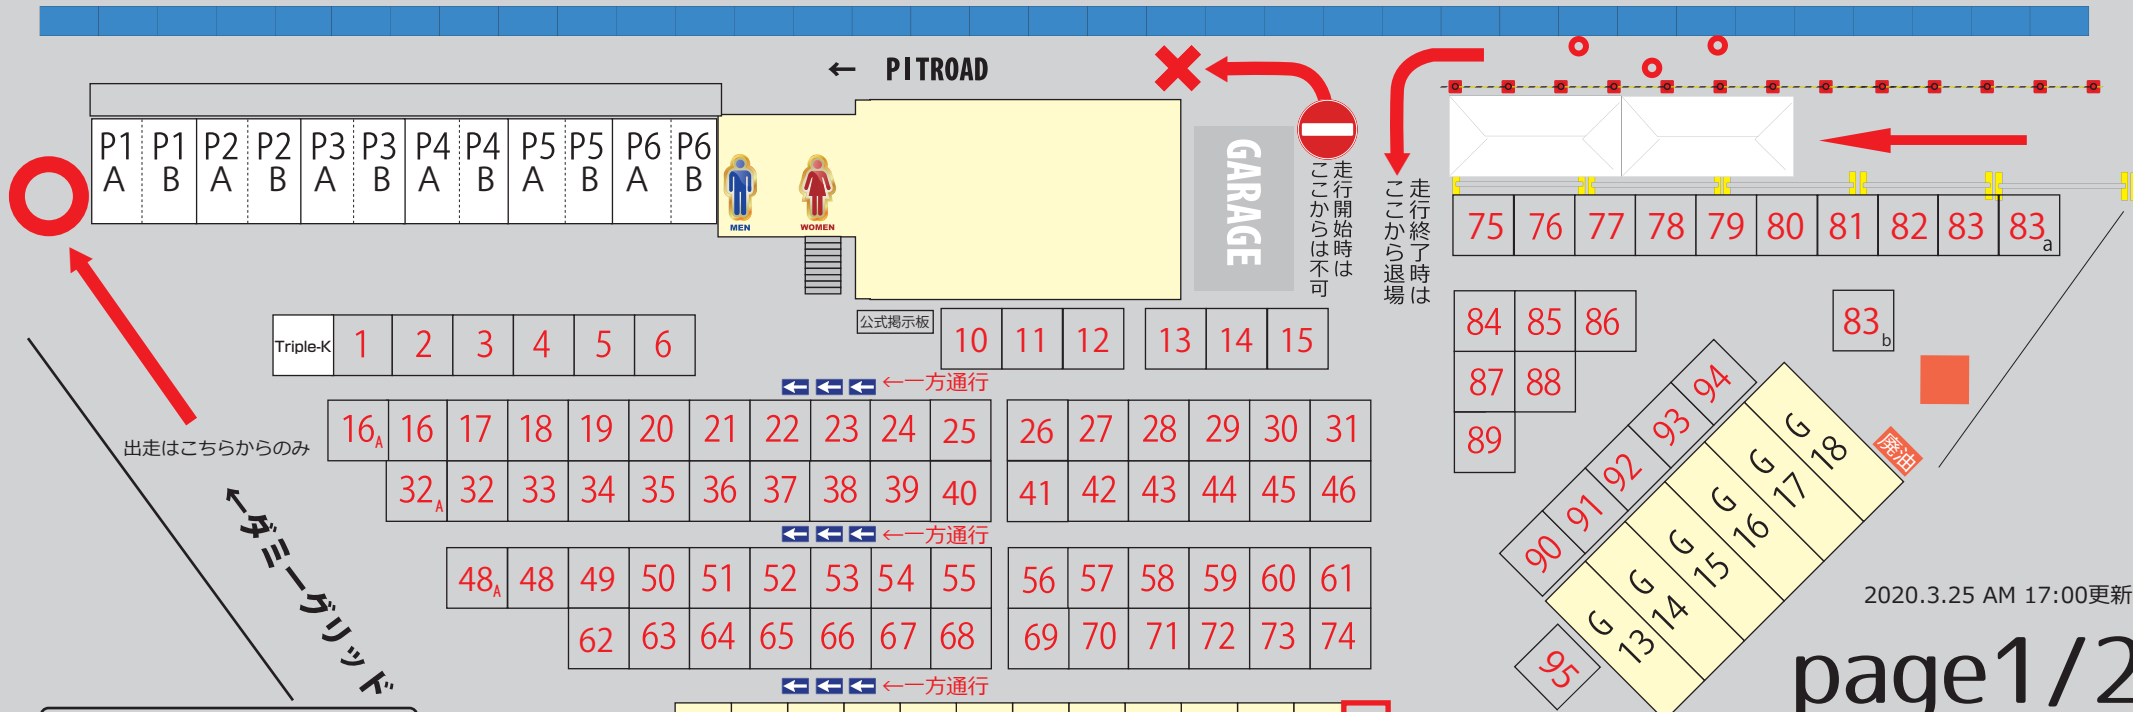

※金曜日、走行開始は、ダミーグリッドからのみ。走行終了はコントロールタワー手前車検場エリアからのみ

出走はこちらからのみ

←ダミーグリッド

レンタルテント有り  
 ・3m×3m ¥2.000 (税込み)  
 ・3m×6m ¥4.000 (税込み)  
 ※金・土・日(3日間)

G	G	G	G	G	G	G	G	G	G	G	G
1	2	3	4	5	6	7	8	9	10	11	12

売店(お食事)  
 その他  
 お弁当  
 朝食

2020.3.25 AM 17:00更新

page 1/2

2020/3/28-29 第2戦  
 ROTAX MAX Challenge 瑞浪シリーズ

ハルナカートクラブ	P1A	WRT	10.11	ASH	48A-55	PLAYFUL	80
		FB Racing	12	ぴいたあばん	62-66	HEROes	81.82
ファーストレーシング	P1B	APEX	85	HOJUST	66.67	1048STYLE	83.83a
スクーデリア沖縄	P2A	KAKIE RacingTEAM	16A.16	BRYOLY Racing	68	WAIBLINGEN	84
HRS	P2B.P3.P4	IDEAL Racing	32A	TRENTOTTO	56	ROWEN	87
チームたくみ	P5A.P5B	TEAM GLOBAL	19-23.34-38	TEAM EMATY	57.58.69-71	A-TEAM	88
F's club	P5B	BLUE BEAR	5	SOVLA	59.60	TEAM HIRANO	89-94
FIORE MS	13.14	アラジン	6	AP Speed	72.73	ミツサダ	95
KS BRAVO	P6B	WEST Racing	P6A	トレンタクアトロ鈴鹿	86	LEFTY	61.74
M's ENERGY	P6B	KP BUZZ	17.18.32.33	ガレージ茶畑	75.76	MID Competition	83b
ヴェローチェMS	1.2	グレンプルー	24.25.39.40	アステック	77		
TAKAGI PLANNING	3.4	トレンタクアトロ奈良	26-29.41-43	チームミヨシ	78	---	---
TEAM REGOLITH	P6A	トレンタクアトロ名古屋	30.31.44-46.15	ヒストリー	79	---	---

**paddock**