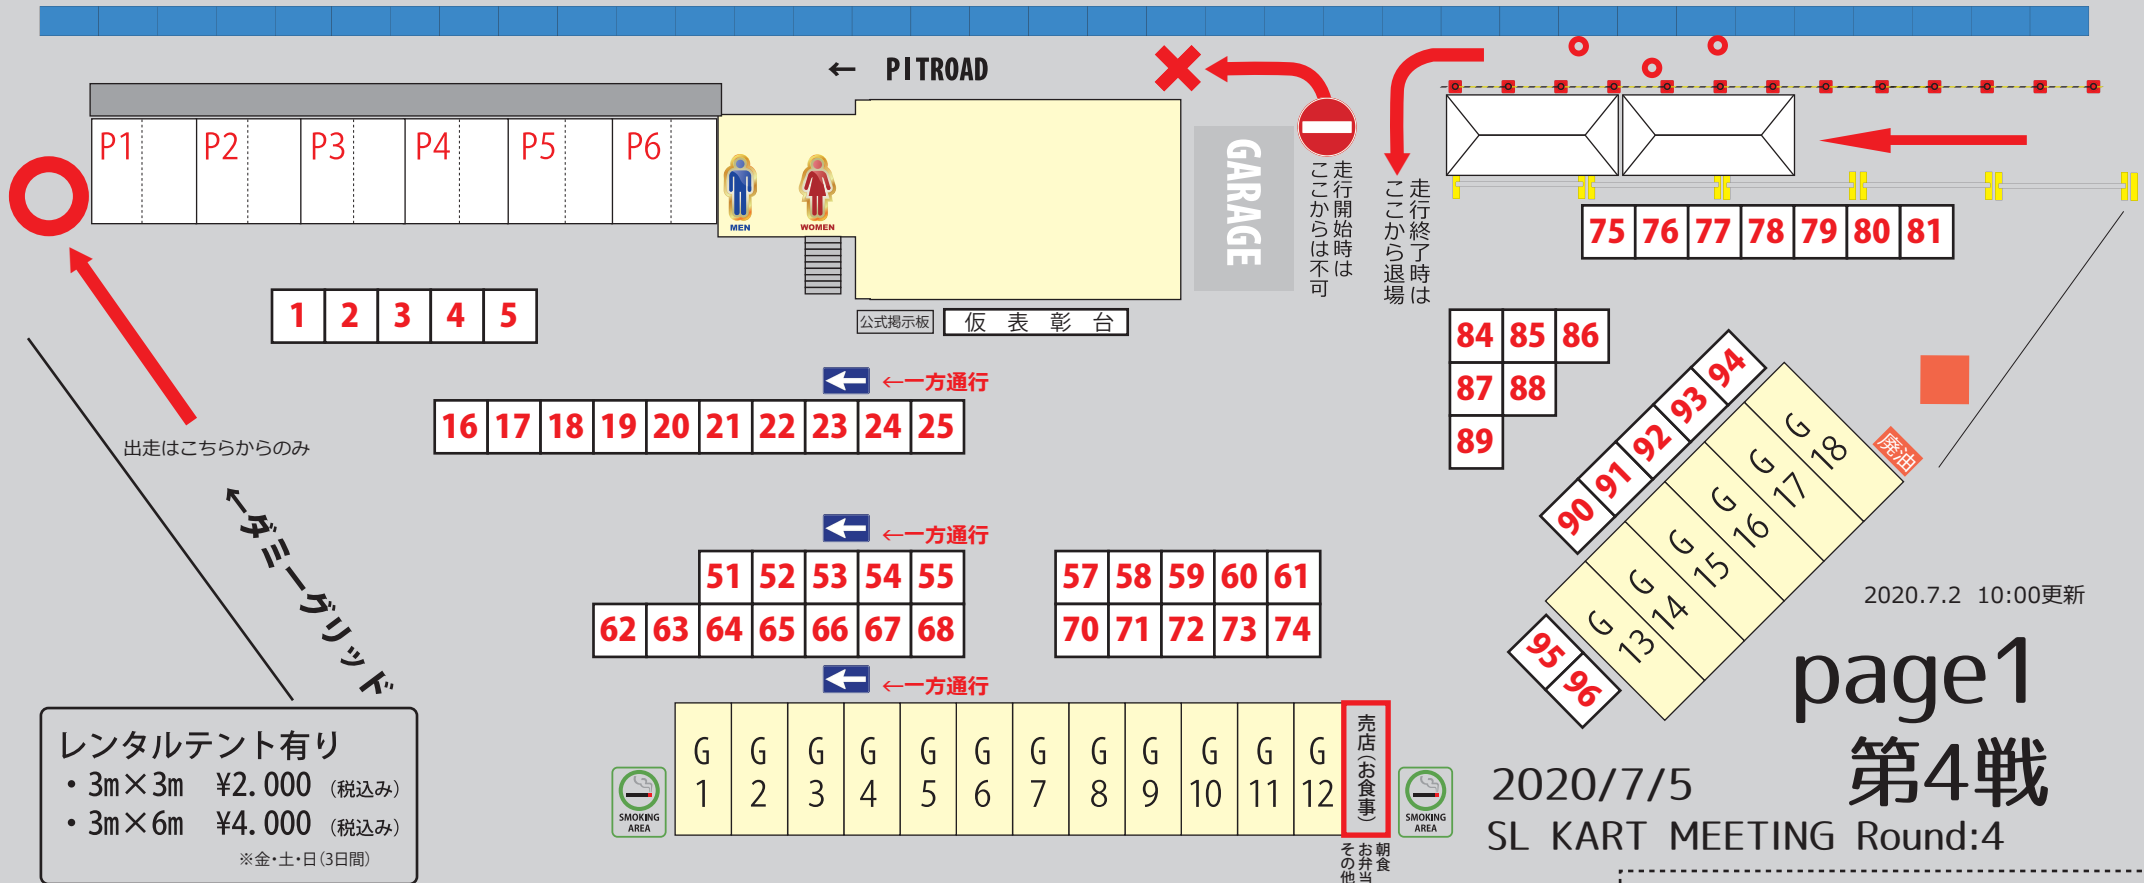

※土曜日、走行開始は、ダミーグリッドからのみ。走行終了はコントロールタワー手前車検場エリアからのみ

レンタルテント有り

- ・3m×3m ¥2.000 (税込み)
- ・3m×6m ¥4.000 (税込み)

※金・土・日(3日間)

UNION	P1
松本レーシング	P2
のりものくらぶ	P3
グローバル	P4
トレンタクアトロ	P4
アクアショット	P5
ハラダカートクラブ	P5
TACC HIGUCHI	P6
GREN BLUE	P6
LIFE ROAD	1
VELOCE MS	2
SKC	61

駐車場ガレージ前