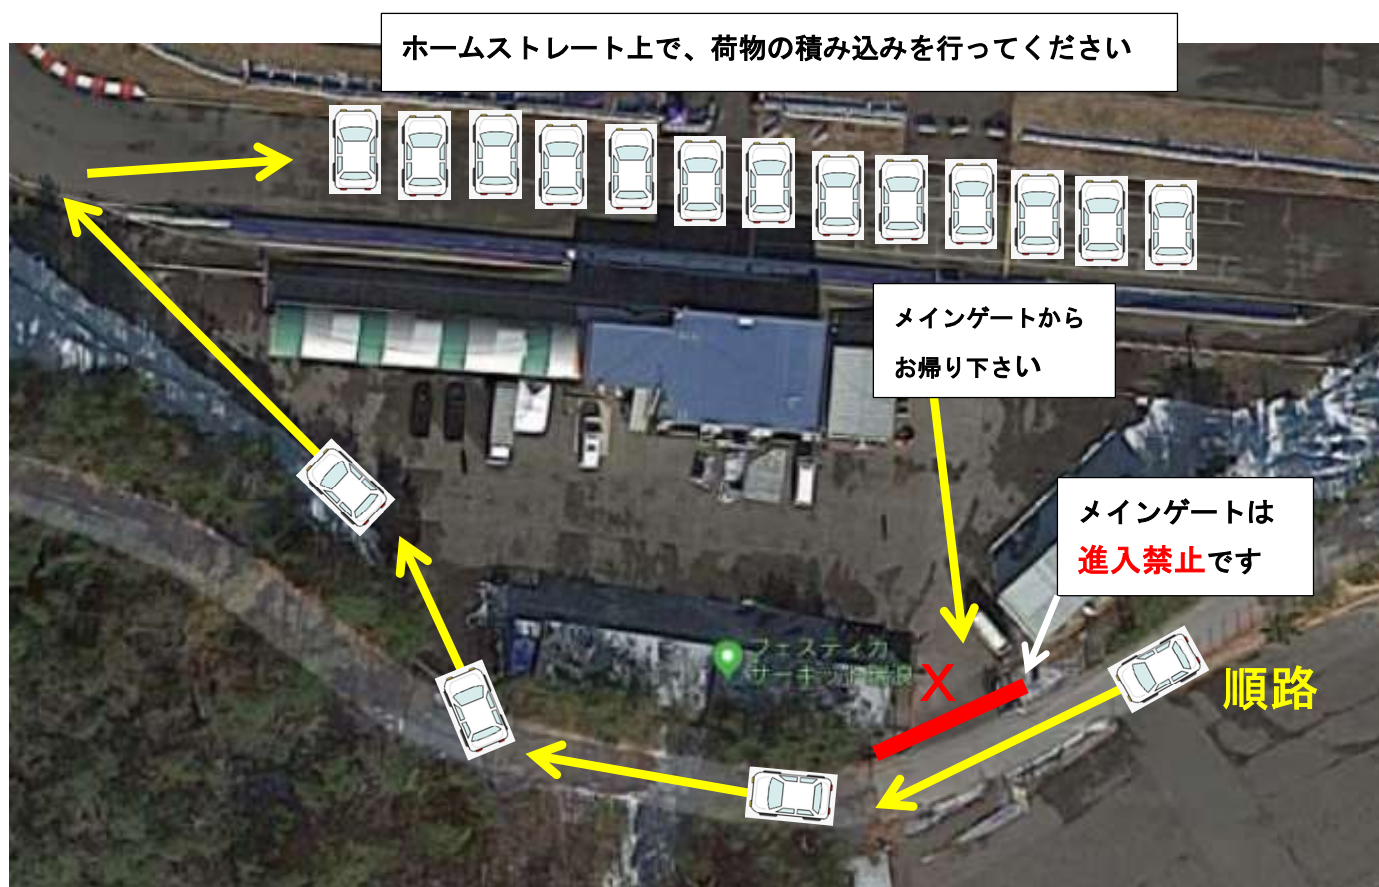

2020 SL KART MEETING Rd. 5

Festika Circuit MIZUNAMI

2020 フェスティカサーキット瑞浪 SL カートミーティング 第5戦
大会事務局
2020/7/23

事務局通知 No. 5 / 撤収作業について

レース終了後お車の乗り入れは、下図の順路で移動をお願いします。

1. ダミーグリッドからコースへお入り下さい。
2. ホームストレートに駐車して、荷物の積み込み作業をしてください。
3. メインゲートからお帰り下さい。