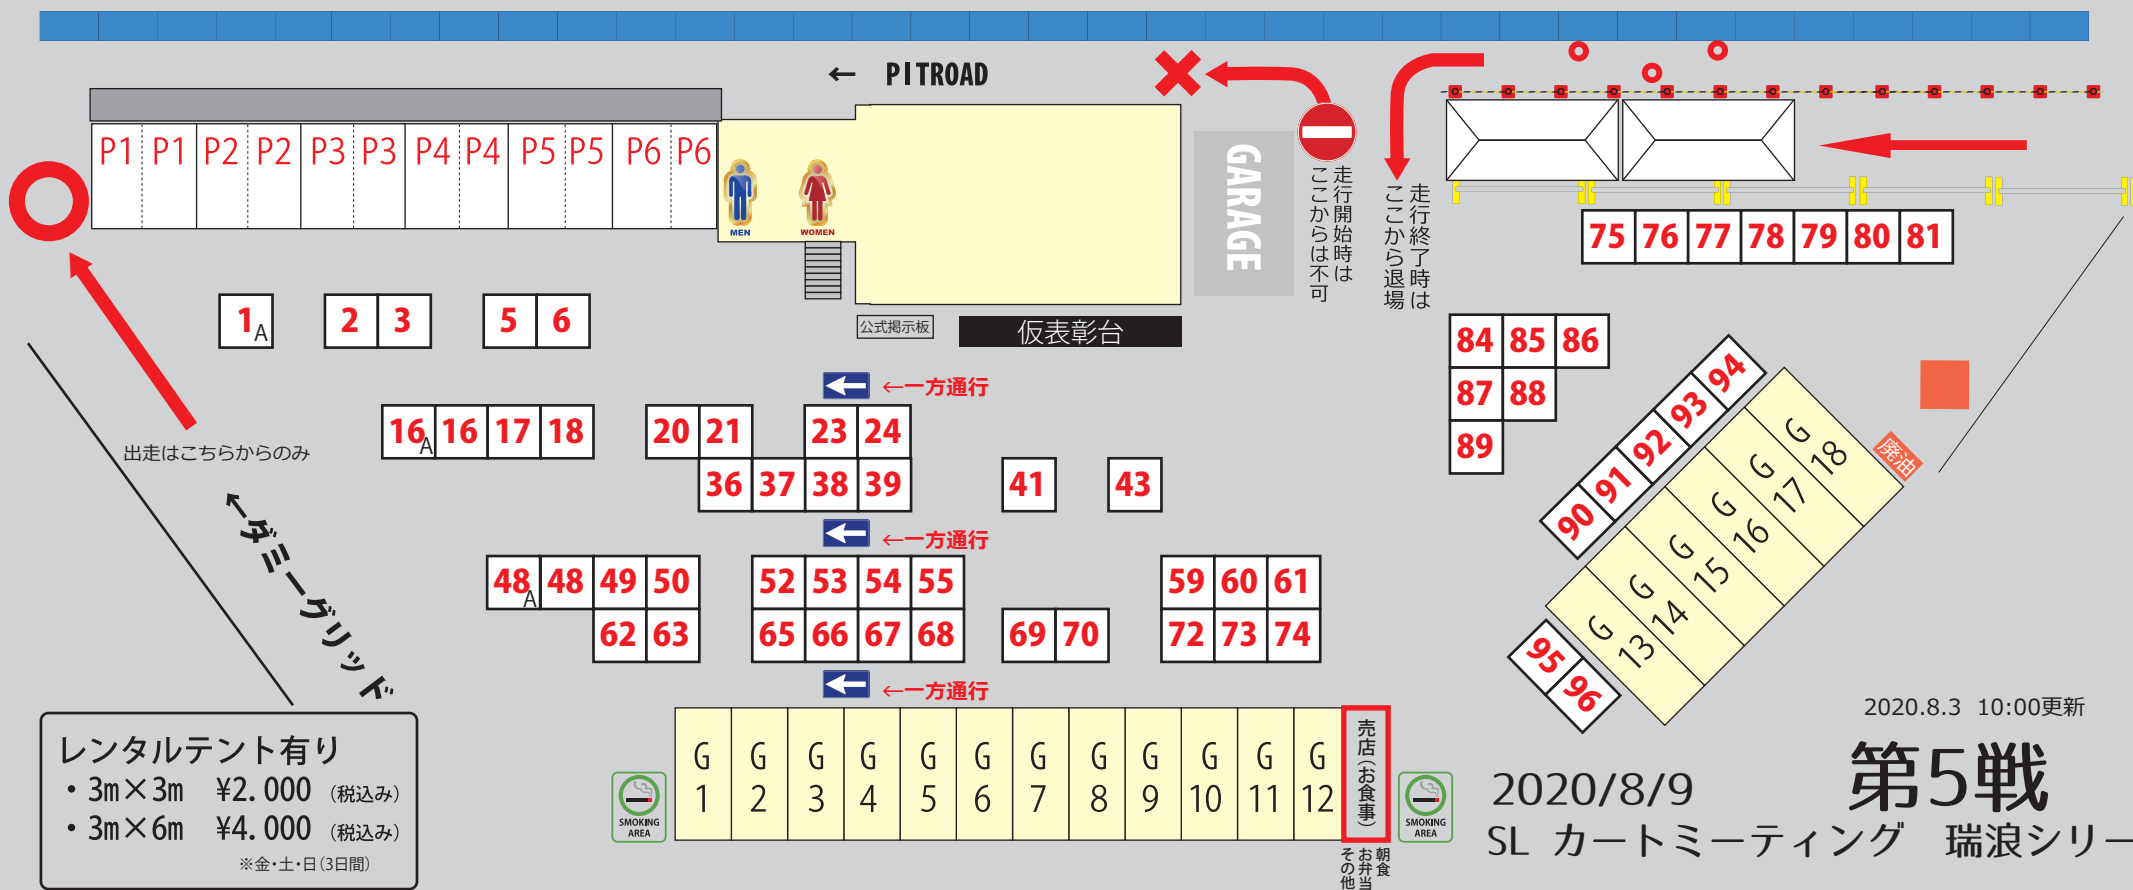

※金曜日、走行開始は、ダミーグリッドからのみ。走行終了はコントロールタワー手前車検場エリアからのみ

出走はこちらからのみ

←ダミーグリッド

レンタルテント有り
 ・3m×3m ¥2.000 (税込み)
 ・3m×6m ¥4.000 (税込み)

※金・土・日(3日間)

G 1 2 3 4 5 6 7 8 9 10 11 12

売店(お食事)
お弁当
その他

2020.8.3 10:00更新

第5戦

2020/8/9

SL カートミーティング 瑞浪シリーズ

松本レーシング	P1	Farina Racers	2.3	ぴいたあぱん	48A-50
ハラダカート	36	アクアショット	5.6	ぴいたあぱん	62.63
ランズレーシング	P2	レゴリス	16A-18	EMATY	69.70
グローバル	P3	ベローチェMS	20-21	ぶるーと	59-61
FLR	P3	WEST	23.24	ぶるーと	72-74
HIGUCHI	P4	ASH	37-39	WRT	75
GREN BLUE	P5	ASH	52-55	NEXT ONE Racing	76-77
FSN union	P5	ASH	65-68	FELIX Racing	78
ティーチャー&サラリーマン	P6	Hojust Racing	41	LUCE MotorSports	79-81
LifeRoad	1A	SKC	43	チームひらの	84-96

2F エリア

近藤レーシング
805-807
905-907

スウィング
804

21st
904