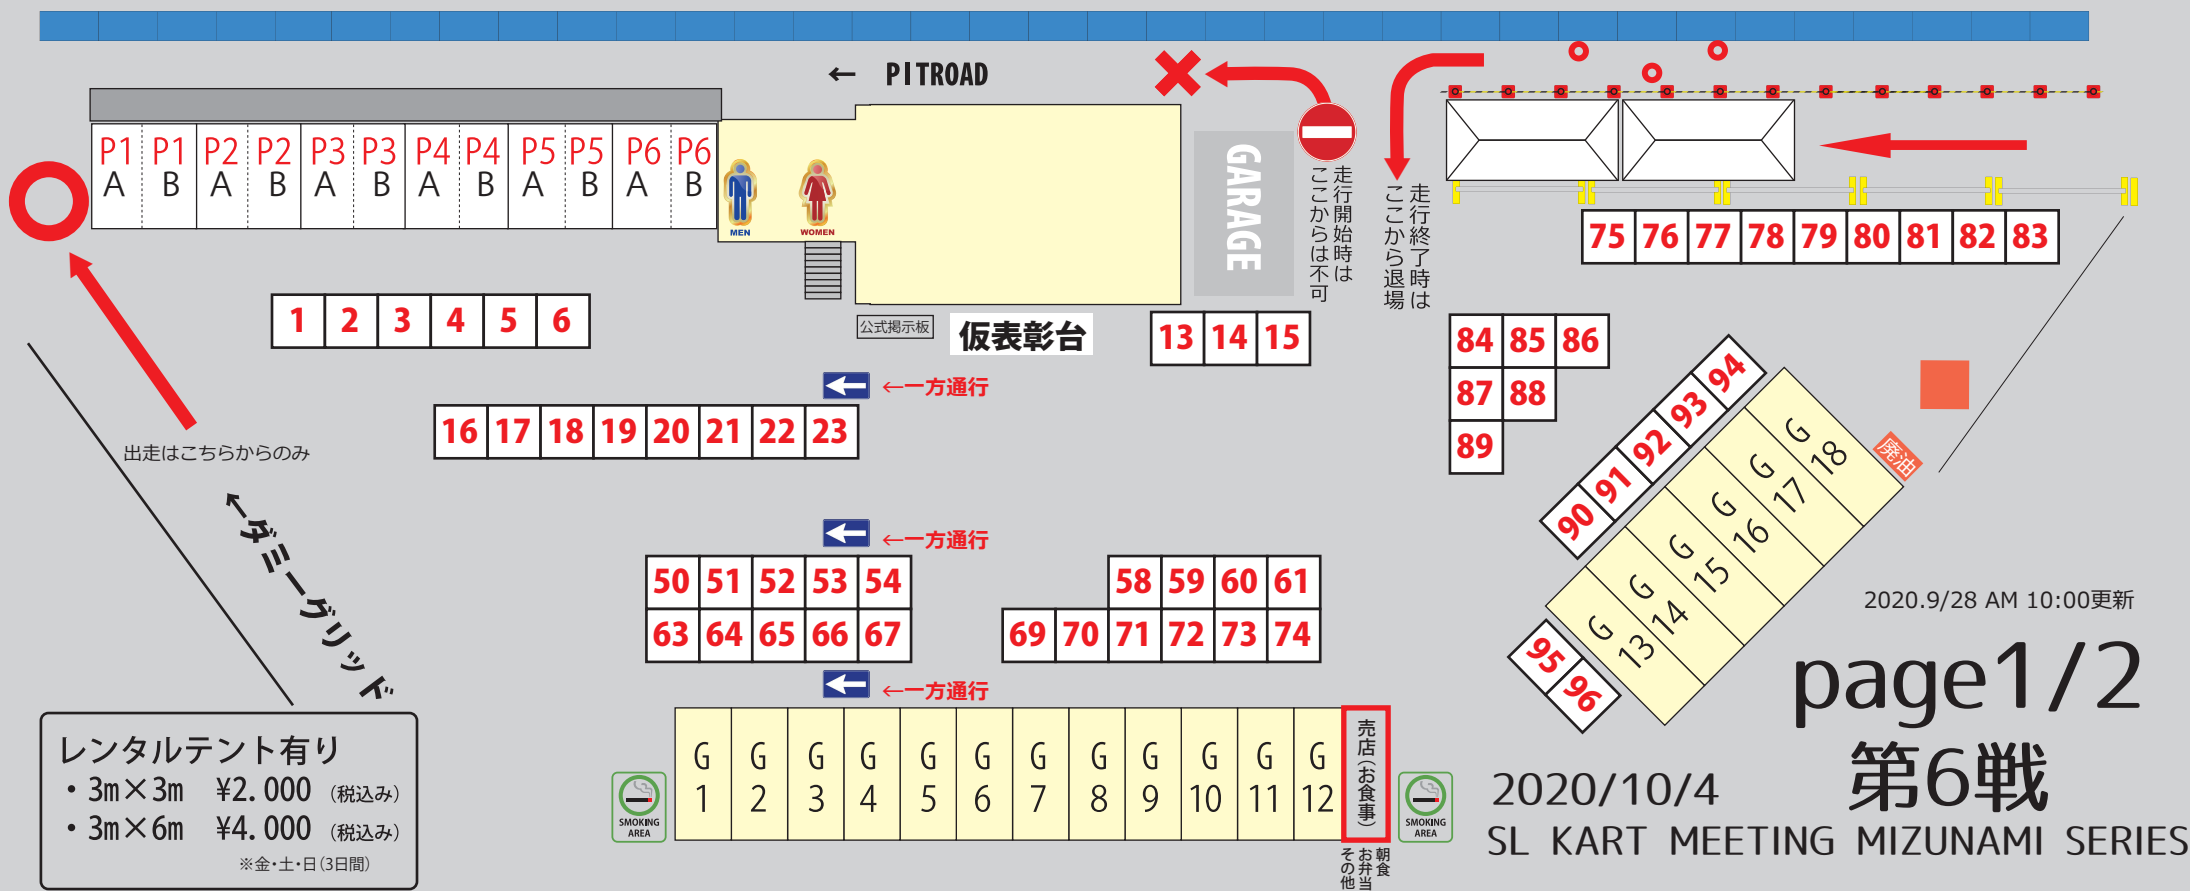

※金曜日、走行開始は、ダミーグリッドからのみ。走行終了はコントロールタワー手前車検場エリアからのみ

2020.9/28 AM 10:00更新

page 1/2

第6戦

2020/10/4  
SL KART MEETING MIZUNAMI SERIES

レンタルテント有り  
 ・ 3m×3m ¥2.000 (税込み)  
 ・ 3m×6m ¥4.000 (税込み)  
 ※金・土・日(3日間)

ライフロードレーシング	P1	veloce motorsports	4.5.6	ぶるーと	58-61
松本レーシング	P1	UNION	13-15	ぶるーと	71-74
ハラダカートクラブ	P2.P3	REGOLITH	16-19	NEXT-ONE	76-79
アクアショット	P4	SKC	22	LUCHE motorsports	80-83
アウトィスタ	P4	WEST	20.21	チームひらの	84-96
グローバル	P5	HOJUST ASH	23	チーム近藤レーシング	806-810
Gren Blue	P6	ASH	50-54	SWING	906-910
HIGUCHI RT	P6	ASH	63-67	21st	-
FELIX	1	EMATY	69.70	-	-
FARINA	2.3	WRT	75	-	-