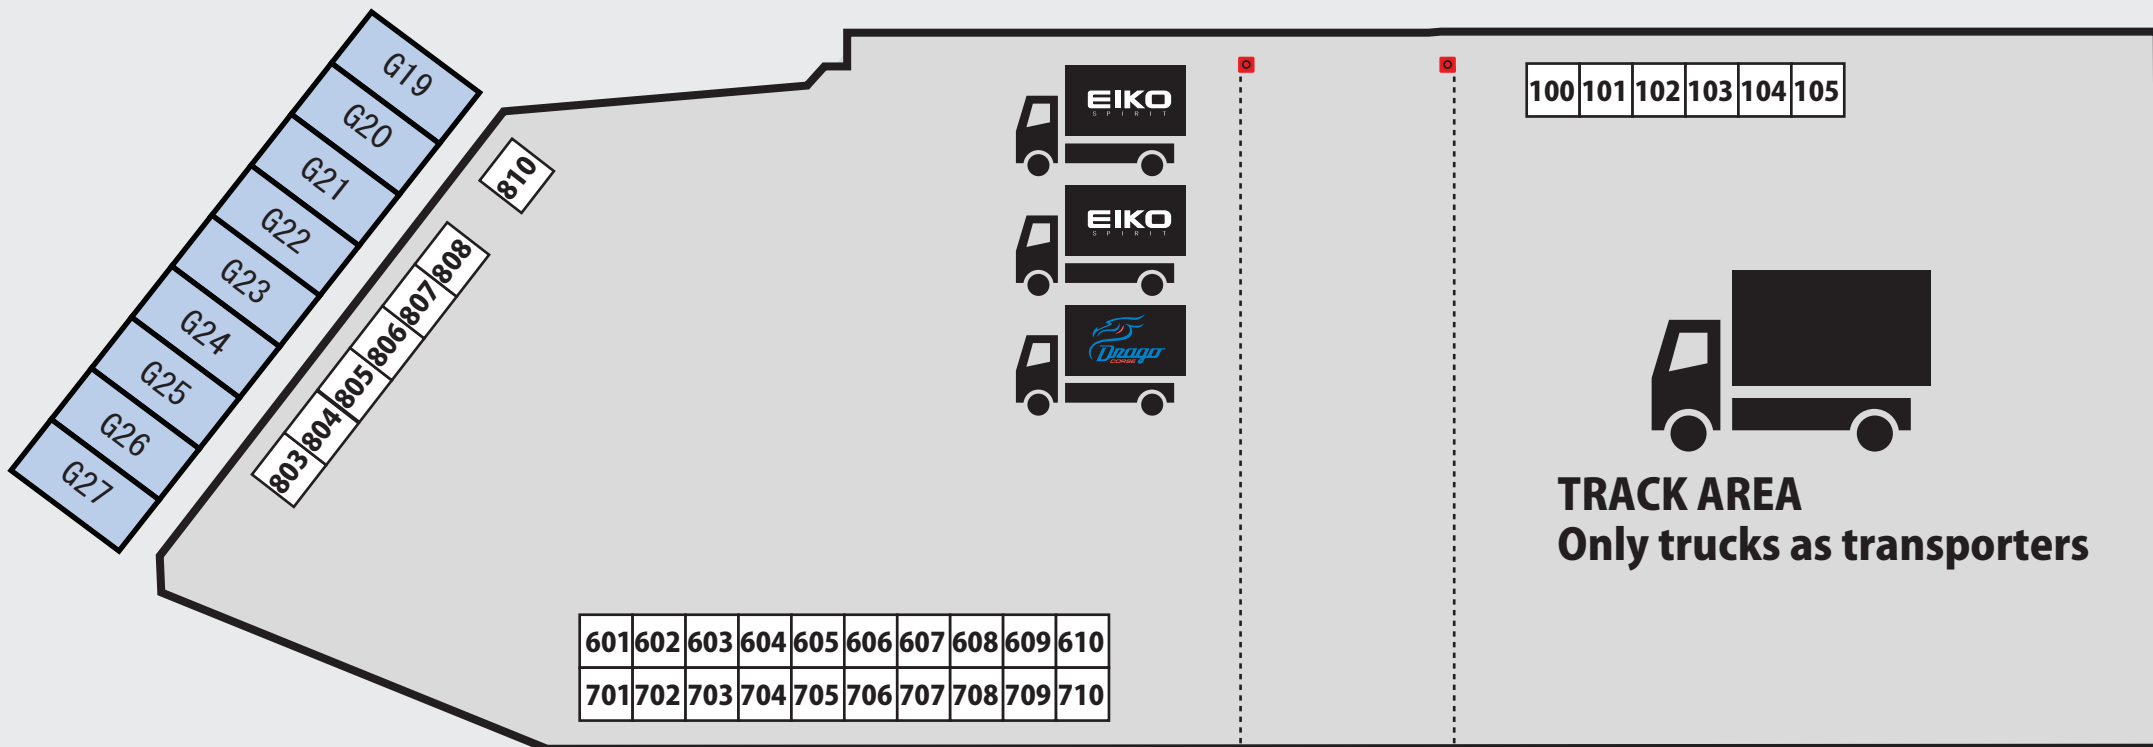

※金曜日、走行開始は、ダミーグリッドからのみ。走行終了はコントロールタワー手前車検場エリアからのみ

レンタルテント有り
 ・3m×3m ¥2,000 (税込み)
 ・3m×6m ¥4,000 (税込み)
 ※金・土・日(3日間)

J-TRIC	P1	C.O.B	16-19	ERS A-TEAM	52.53	APSPEED	60.61	FELIX	87.88
HRS Japan	P2	C.O.B	32A-35		65.66	SOVLA LEFTY	73.74	チームひらの	90-92
チームたくみ	P3	グローバル	20-28	ASH	54.67	1048	75		
WEST	P4	スカラ	36-43	TQ鈴鹿	55.68	HEROes	76-78		
BE-MAX	P4	南幌		TQ名古屋	56-59	K-TECH	79		
AKASAKA/オビ	P5.P6	FIORE MS	29-31	TQ奈良	69-72	Mシステム	80		
Triple K	1-3	FIORE MS	44-46	GrenBlue		CORSA	81		
VELOCE	4	-	-	THISTLE	49.62	LUCE MS	82		
		アステック・ランドクリエイト	50.63			MID	84.85		

近藤レーシング	810
Ys FACTORY	805-808
HISTRY	803-804

ROTAX
RACING

XPS

#MOJO

EIKO
SPIRIT

FESTiKa
CIRCUIT MIZUNAMI

YOKOHAMA

BRIDGESTONE