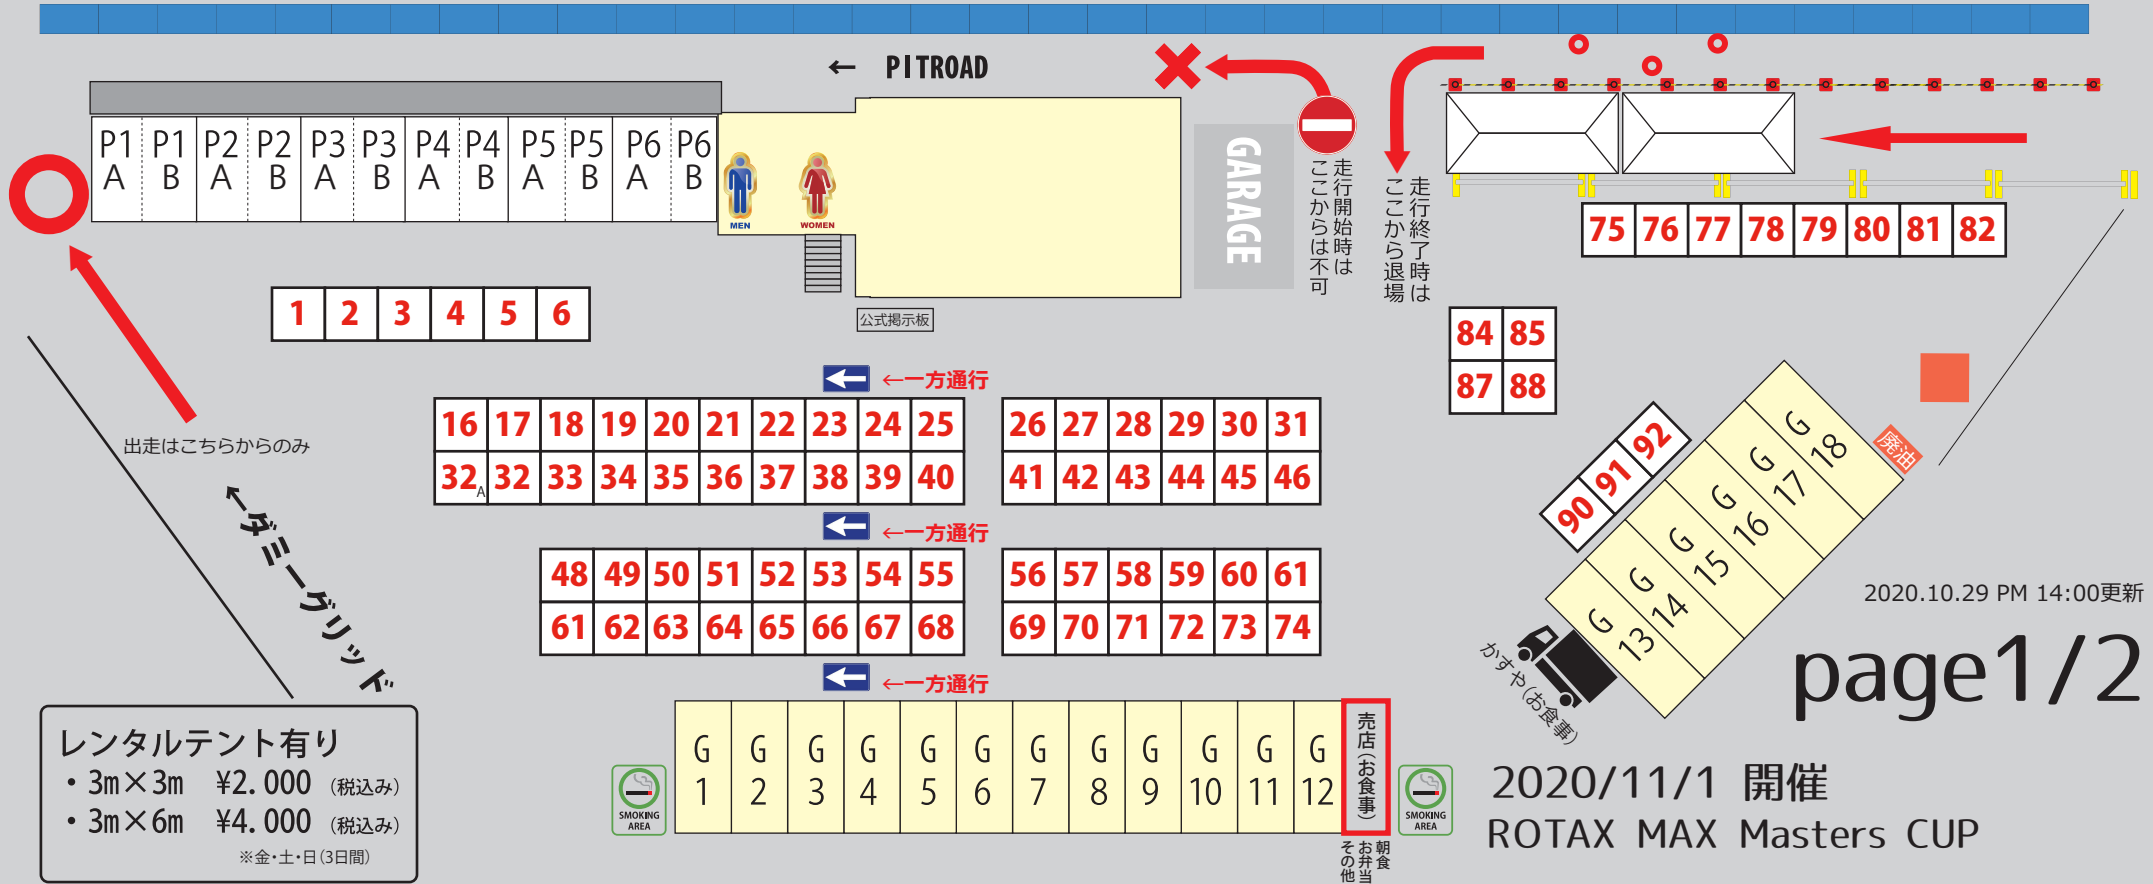

※金曜日、走行開始は、ダミーグリッドからのみ。走行終了はコントロールタワー手前車検場エリアからのみ

レンタルテント有り
 ・3m×3m ¥2,000 (税込み)
 ・3m×6m ¥4,000 (税込み)
 ※金・土・日(3日間)

J-TRIC	P1	C.O.B	16-19	ERS A-TEAM	52.53	APSPEED	60.61	FELIX	87.88
HRS Japan	P2	C.O.B	32A-35		65.66	SOVLA LEFTY	73.74	チームひらの	90-92
チームたくみ	P3	グローバル	20-28	ASH	54.67	1048	75		
WEST	P4	スカラ	36-43	TQ鈴鹿	55.68	HEROes	76-78		
BE-MAX	P4	南幌		TQ名古屋	56-59	K-TECH	79		
AKASAKA/オビ	P5.P6	FIORE MS	29-31	TQ奈良	69-72	Mシステム	80		
Triple K	1-3	FIORE MS	44-46	GrenBlue		CORSA	81		
VELOCE	4	-	-	THISTLE	49.62	LUCE MS	82		
		アステック・ランドクリエイト	50.63			MID	84.85		

近藤レーシング	810
Ys FACTORY	805-808
HISTRY	803-804

ROTAX
RACING

XPS

#MOJO

EIKO
SPIRIT

FESTiKa
CIRCUIT MIZUNAMI

YOKOHAMA

BRIDGESTONE