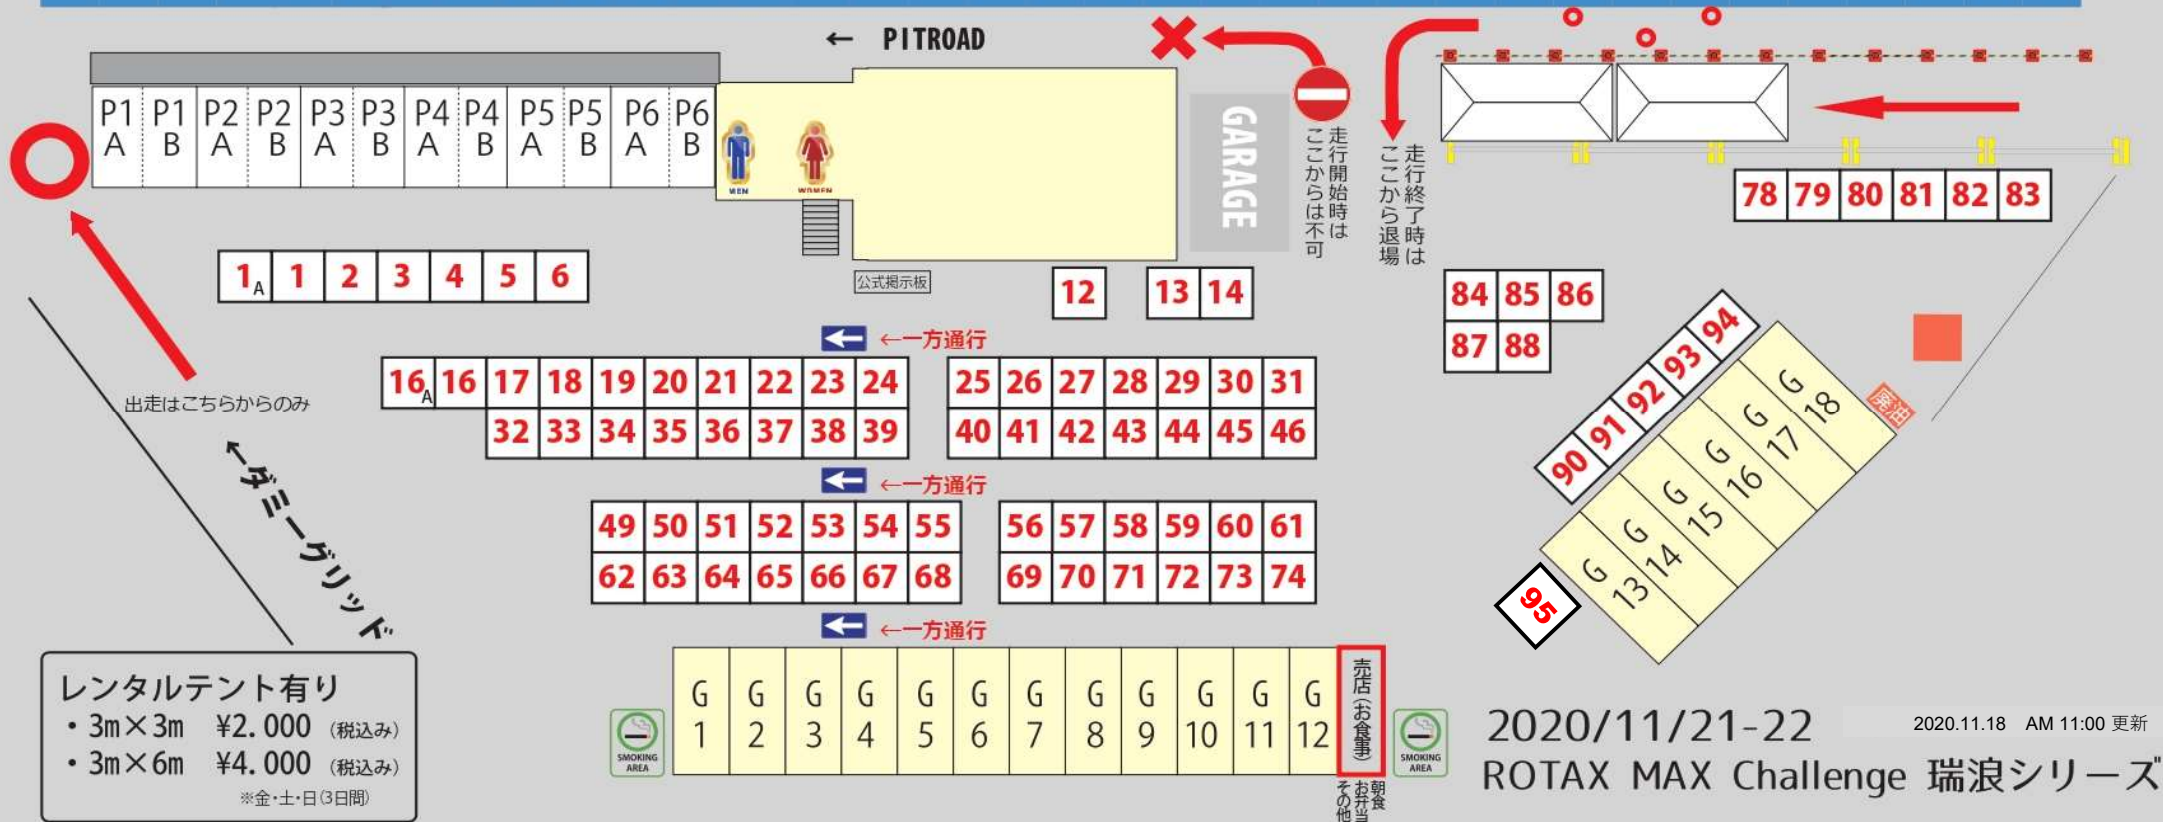

※金曜日、走行開始は、ダミーグリッドからのみ。走行終了はコントロールタワー手前車検場エリアからのみ

レンタルテント有り

- 3m×3m ¥2,000 (税込み)
  - 3m×6m ¥4,000 (税込み)
- ※金・土・日(3日間)

2020/11/21-22

2020.11.18 AM 11:00 更新

ROTAX MAX Challenge 瑞浪シリーズ

ハルナカートクラブ	P1	GLOBAL	18-22	MID	65	TeamTAKUMI	84-86
J-TRIC	P1	GLOBAL	33-37	Ash	53-55	BLUE BEAR	87
HRS Japan	P2~P4	びいたあばん	23.24	Ash	66-68	MKP	88
スクーデリア沖縄	P5	HARRY Racing	12	HOJUST Racing	56	チームひらの	90-94
TAKAGI Planning	P5	FIORE MotorSports	13.14	LAM Racing	69		
スクーデリアPCR	P5	トレンタクワトロ奈良	25-27	Team EMATY	57.58		
A-PEX	P6	トレンタクワトロ奈良	40-42	Team EMATY	70.71		
Triple-K	1A	トレンタクワトロ鈴鹿	28.43	LEFTY	95		
MOMOX	1.2	トレンタクワトロ名古屋	29.30.44	AP Speed	59-61		
KAKIE Racingteam	3	GREN BLUE	31.45.46	SOVLA	72.73.74		
KP BUZZ	4-6	E R S	49-52	WRT	78		
ヴェローチェMS	16A			PLAYFULL	79		
IDEAL Racing	16.17	A-TEAM	63	HEROES	80.81		
COB KART	32	ASTECH	64	NEXT-ONE	82.83		

ROTAX RACING

XPS

#MOJO

EIKO

FESTiKa  
CIRCUIT MIZUNAMI

YOKOHAMA

BRIDGESTONE

page1/2  
最終戦

100 101 102 103 104 105

200 201 202

**TRACK AREA**  
Only trucks as transporters

HIGUCHI RT	409.509
30's Racing	807-809
30's Racing	907-909
Y's FACTORY Racing	804-806
Y's FACTORY Racing	904-906
ミツサダ	803.903
EDOMARINE	408.508
AAA MotorSports	406.407
AAA MotorSports	506.507
LUCE MotorSports	401.402.404
LUCE MotorSports	503-504
チームミヨシ	502
チームアカサカ	405.505