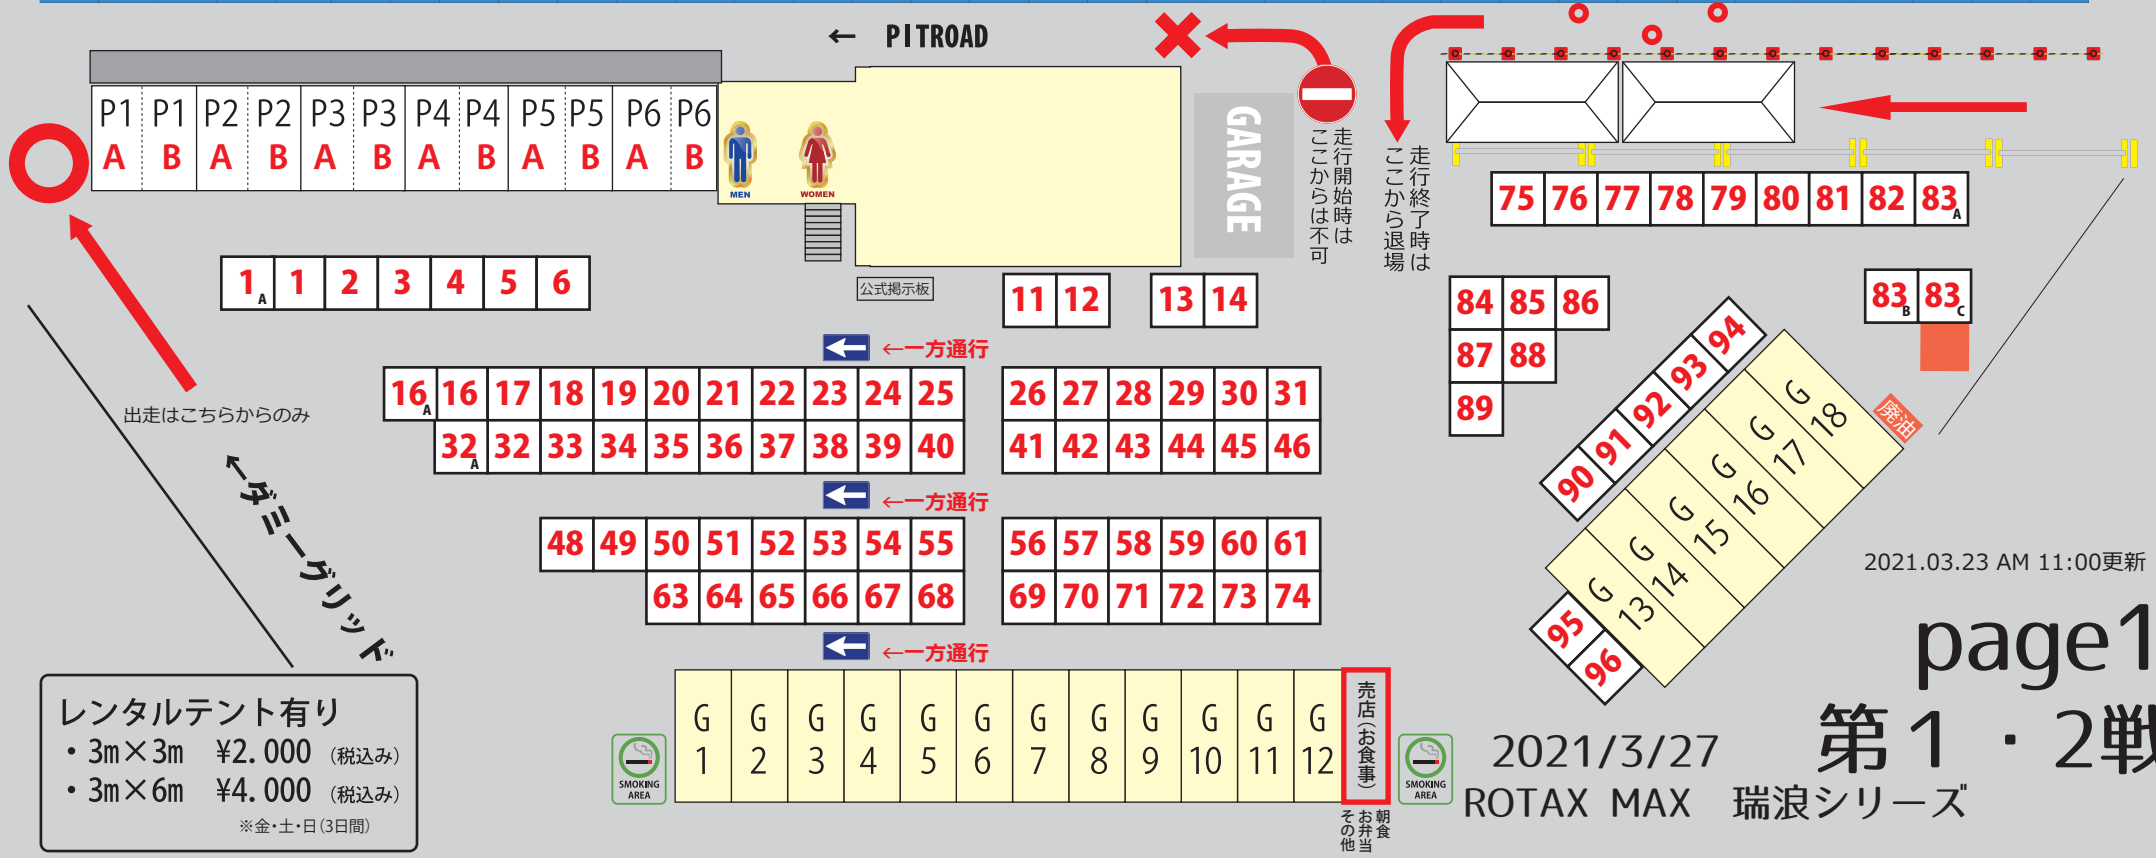

※金曜日、走行開始は、ダミーグリッドからのみ。走行終了はコントロールタワー手前車検場エリアからのみ

レンタルテント有り
 ・3m×3m ¥2.000 (税込み)
 ・3m×6m ¥4.000 (税込み)

※金・土・日(3日間)

2021/3/27
 ROTAX MAX 瑞浪シリーズ

page1
 第1・2戦

J-TRIC	P1.P2	HARRY Racing	41	TEAM EMATY	56.57 69-71	TEAM ひらの
スクーデリア沖縄	P3A	フィオーレモータースポーツ	13.14	ZIVIVRE	12	88.90-94
HRS JAPAN	P3.P4.P5	トレンタクワトロ名古屋	27-29	ソブラ・APSPEED・レフティ	58-61 72-74	
		トレンタクワトロ名古屋	42-44	ASTECH	83B	
HARUNA KART CLUB	P6B	LAM Racing	30.31 45.46	MID	83C	
ERS	1A-6	ブラーボ	11	K-TECH	75	
WEST	16A	Ms エナジー	P6A	MIYOSHI	76	
グローバル	16-21	BLUE BEAR	89	コルサ	77	
グローバル	32A-36	シグマレーシング	95.96	HEROes	78-83A	
グレンブルー	22.23.37.38	シスル	63	レゴリス	84-86	
トレンタクワトロ奈良	24.25.39.40	ASH	51-54 64-66	チームたくみ	48-50	
ぴいたあぱん	26	ぶるーと	55.67.68	ガレージ茶畑	87	

フォーミュラバトル	101
パイプリンゲン	102
プロリッサ	103-105
近藤レーシング	804-904
30sレーシング	801-803
30sレーシング	901-903
AAA	807.808
AAA	907-908
Ysファクトリー	805-806
Ysファクトリー	905-906
TripleK	301
MOMOX	401

KP BUZZ	302-304
KP BUZZ	402-404
LUCE MOTORSPORTS	601-603
LUCE MOTORSPORTS	701-703
アカサカレーシング	704.604
K3 Racing	605
EDO MARINE	606
カキエレーシング	305
ワールド YK	306
南幌スポーツクラブ	406

ROTAX
RACING

XPS

#MOJO

EIKO
SPIRIT

FESTiKa
CIRCUIT MIZUNAMI

YOKOHAMA

BRIDGESTONE

page2/2
第1.2戦

paddock