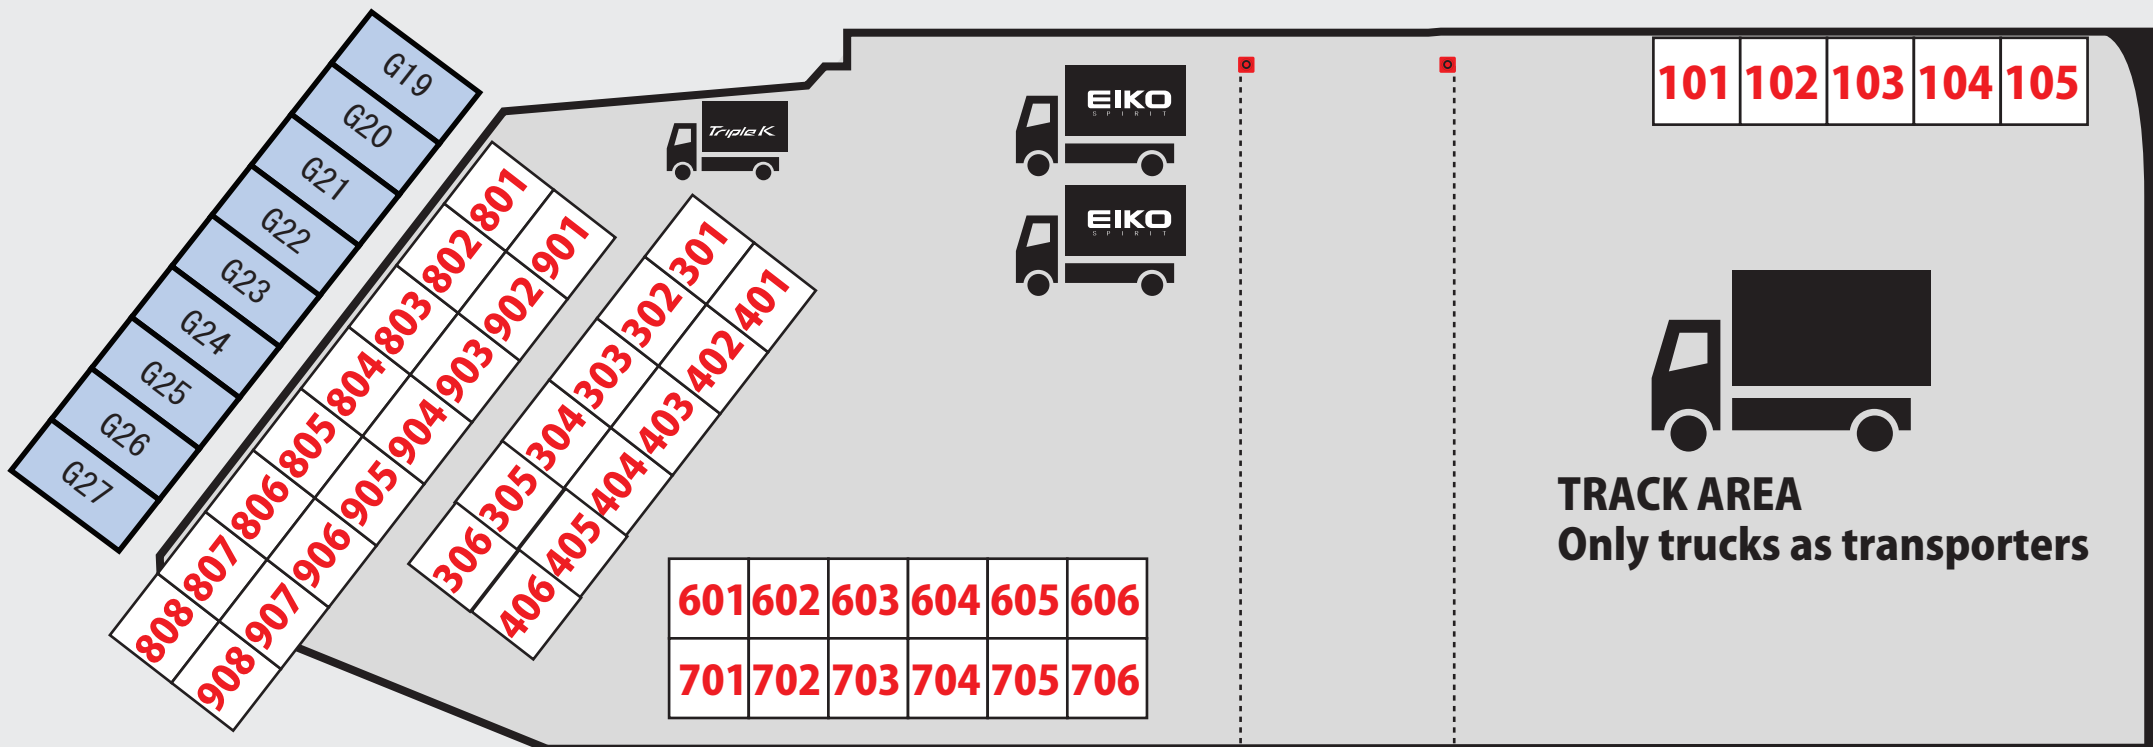

※金曜日、走行開始は、ダミーグリッドからのみ。走行終了はコントロールタワー手前車検場エリアからのみ

レンタルテント有り
 ・3m×3m ¥2.000 (税込み)
 ・3m×6m ¥4.000 (税込み)

※金・土・日(3日間)

2021/3/27
 ROTAX MAX 瑞浪シリーズ

page1
 第1・2戦

J-TRIC	P1.P2	HARRY Racing	41	TEAM EMATY	56.57 69-71	TEAM ひらの
スクーデリア沖縄	P3A	フィオーレモータースポーツ	13.14	ZIVIVRE	12	88.90-94
HRS JAPAN	P3.P4.P5	トレンタクワトロ名古屋	27-29	ソブラ・APSPEED・レフティ	58-61 72-74	
		トレンタクワトロ名古屋	42-44	ASTECH	83B	
HARUNA KART CLUB	P6B	LAM Racing	30.31 45.46	MID	83C	
ERS	1A-6	ブラーボ	11	K-TECH	75	
WEST	16A	Ms エナジー	P6A	MIYOSHI	76	
グローバル	16-21	BLUE BEAR	89	コルサ	77	
グローバル	32A-36	シグマレーシング	95.96	HEROes	78-83A	
グレンブルー	22.23.37.38	シスル	63	レゴリス	84-86	
トレンタクワトロ奈良	24.25.39.40	ASH	51-54 64-66	チームたくみ	48-50	
ぴいたあぱん	26	ぶるーと	55.67.68	ガレージ茶畑	87	

フォーミュラバトル	101
パイプリンゲン	102
プロリッサ	103-105
近藤レーシング	804-904
30sレーシング	801-803
30sレーシング	901-903
AAA	807.808
AAA	907-908
Ysファクトリー	805-806
Ysファクトリー	905-906
TripleK	301
MOMOX	401

KP BUZZ	302-304
KP BUZZ	402-404
LUCE MOTORSPORTS	601-603
LUCE MOTORSPORTS	701-703
アカサカレーシング	704.604
K3 Racing	605
EDO MARINE	606
カキエレーシング	305
ワールド YK	306
南幌スポーツクラブ	406

paddock