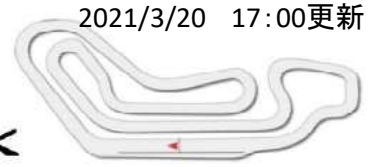

2021 ROTAX MAX SERIES Rd. 1 / Rd.2

ROTAX RACING #MOJO XPS YOKOHAMA BRIDGESTONE Triple K

※暫定スケジュールの為、当日変更の場合もございます。ご了承ください。

2021年3月25日(木)		日の出 5:32 / 日没 17:53		暫定
時間/hours	セッション/Session	クラス/Class	グループ	
7:00~	ゲートオープン	ALL		
7:30~	走行受付			
8:30~	フリー走行			
9:00	各クラス 20分	Micro/Mini/Lights /Gentle	A	3/25~3/26 スポーツ走行・通し券販売 ・会員 2日間走行 … ￥10,000 ・一般 2日間走行 … ￥12,000
9:20		Masters / Junior	B	
9:40		Senior / KZ	C	
10:00	各クラス 20分	Micro/Mini/Lights /Gentle	A	
10:20		Masters / Junior	B	
10:40		Senior / KZ	C	
11:00	各クラス 20分	Micro/Mini/Lights /Gentle	A	
11:20		Masters / Junior	B	
11:40		Senior / KZ	C	
12:00		Micro/Mini/Lights /Gentle	A	レース参加受付/タワー1F 13:00~15:00 ※全てのクラスを行います
12:20		Masters / Junior	B	
12:40		Senior / KZ	C	
13:00	各クラス 20分	Micro/Mini/Lights /Gentle	A	
13:20		Masters / Junior	B	
13:40		Senior / KZ	C	
14:00		Micro/Mini/Lights /Gentle	A	
14:20		Masters / Junior	B	
14:40		Senior / KZ	C	
15:00	各クラス 20分	Micro/Mini/Lights /Gentle	A	
15:20		Masters / Junior	B	
15:40		Senior / KZ	C	
16:00	16:30終了	フリー走行		