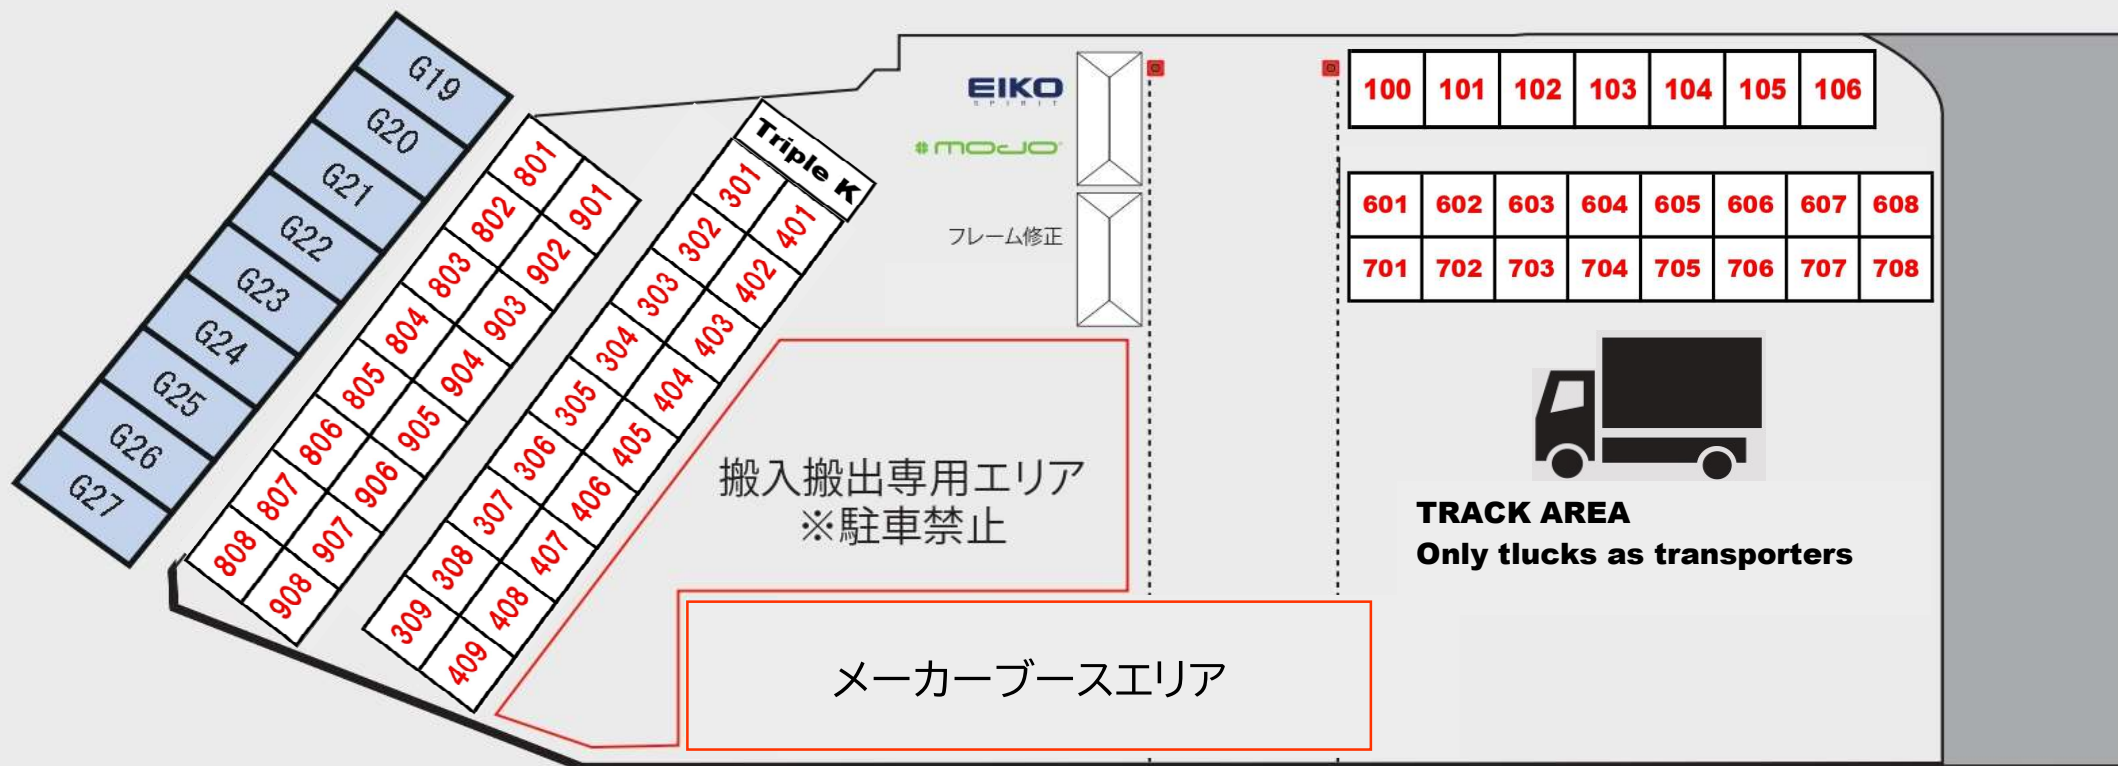

※金曜日、走行開始は、ダミーグリッドからのみ。走行終了はコントロールタワー手前車検場エリアからのみ

レンタルテント有り
 ・3m×3m ¥4.000(税込)
 ・3m×6m ¥6.000(税込)
 ※ レースウィーク通し

2021.9.21 14:00更新

2021 ROTAX MAX FESTIVAL in Festika Circuit MIZUNAMI

オーガスト	P1	ランドクリエイト	5	トレンタクワトロ	26	Ash	55~56	スリーケイパ	10
BE-MAX	P1	アステック	6	ぴいたあばん	41	Ash	68	BRAVO Racing	11
FIRST Racing	P1	C.O.B	16A	LAM Racing	27~28	EMATY	57~58	トレンタ鈴鹿	12
A trilogy	P2	グローバル	16~19	LAM Racing	42~43	EMATY	69~71	HEROes	84~89
J-TRIC	P2	グローバル	32A~34	Zi Vivre	29・44	SOVLA	59~61	TAEM ひらの	90~91
スクーデリア沖縄	P3	FIORE MS	20~21	GREN BLUE RT	30・45	SOVLA	72~73	NOBLE MS	92
HRS JAPAN	P4	FIORE MS	35~37	IDEAL	48~49	Lefty	74	WORLD YK	93
HRS JAPAN	P5	K-TECH	22	ERS	50~51	Versus RT	46	ZAP KID'S	94
HRS JAPAN	P6	K.SPEED WIN	23・38	ERS	62~64	チーム ミヨシ	31	ミツサダ	95~96
M's Energy	62A	WISE	24	HISTRY	52・65	Y's Racing Factory	13		
ハルナカートクラブ	1A~3	トレンタ名古屋	39	Tぶるーと	53~54	MID competition	14		
THISTLE Racing	4	トレンタ九州	25・40	Tぶるーと	66~67	REGOLITH	15		

WOLF	801・901	MOMOX Racing	301~303	AAA motor sports	602~604	PRORISSA MS	104~106
30's Racing	802~806	MOMOX Racing	401~403	AAA motor sports	702~704	近藤レーシング	ガレージ
RT-APEX	807	KP BUZZ	304~308	LUCE Motoer Sports	606~608		
ガレージ茶畑	906~907	KP BUZZ	404~408	LUCE Motoer Sports	706~708		
EDO Marine	908	KAKIE Racing	309・409	Energy JAPAN	100~101		
パワーワークス	902	TEAM AKASAKA	604・704	チームナガオ	102		
TECORSА	903~905	Sigma Racing	601・701	KART BRAIN	103		

2021 ROTAX MAX FESTIVAL
in Festika Circuit MIZUNAMI