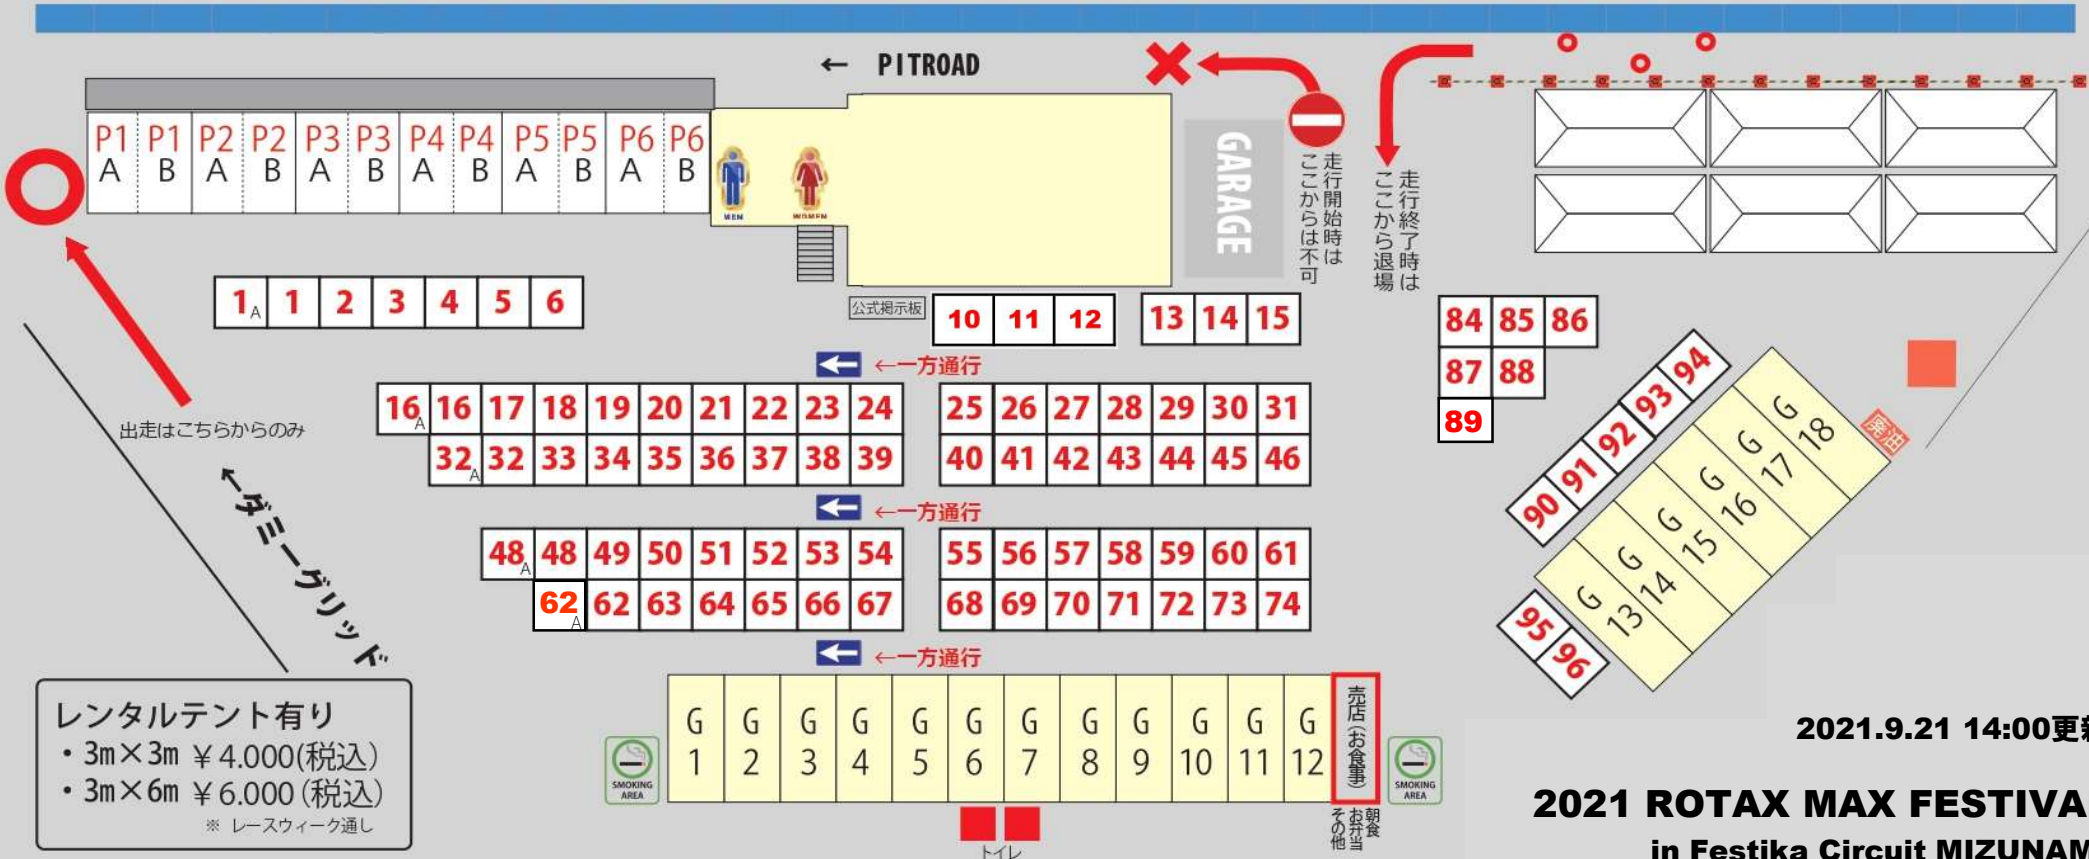

※金曜日、走行開始は、ダミーグリッドからのみ。走行終了はコントロールタワー手前車検場エリアからのみ

レンタルテント有り
 ・3m×3m ¥4.000(税込)
 ・3m×6m ¥6.000(税込)
 ※ レースウィーク通し

2021.9.21 14:00更新

2021 ROTAX MAX FESTIVAL in Festika Circuit MIZUNAMI

オーガスト	P1	ランドクリエイト	5	トレンタクワトロ	26	Ash	55~56	スリーケイパ	10
BE-MAX	P1	アステック	6	ぴいたあばん	41	Ash	68	BRAVO Racing	11
FIRST Racing	P1	C.O.B	16A	LAM Racing	27~28	EMATY	57~58	トレンタ鈴鹿	12
A trilogy	P2	グローバル	16~19	LAM Racing	42~43	EMATY	69~71	HEROes	84~89
J-TRIC	P2	グローバル	32A~34	Zi Vivre	29・44	SOVLA	59~61	TAEM ひらの	90~91
スクーデリア沖縄	P3	FIORE MS	20~21	GREN BLUE RT	30・45	SOVLA	72~73	NOBLE MS	92
HRS JAPAN	P4	FIORE MS	35~37	IDEAL	48~49	Lefty	74	WORLD YK	93
HRS JAPAN	P5	K-TECH	22	ERS	50~51	Versus RT	46	ZAP KID'S	94
HRS JAPAN	P6	K.SPEED WIN	23・38	ERS	62~64	チーム ミヨシ	31	ミツサダ	95~96
M's Energy	62A	WISE	24	HISTRY	52・65	Y's Racing Factory	13		
ハルナカートクラブ	1A~3	トレンタ名古屋	39	Tぶるーと	53~54	MID competition	14		
THISTLE Racing	4	トレンタ九州	25・40	Tぶるーと	66~67	REGOLITH	15		

WOLF	801・901	MOMOX Racing	301~303	AAA motor sports	602~604	PRORISSA MS	104~106
30's Racing	802~806	MOMOX Racing	401~403	AAA motor sports	702~704	近藤レーシング	ガレージ
RT-APEX	807	KP BUZZ	304~308	LUCE Motoer Sports	606~608		
ガレージ茶畑	906~907	KP BUZZ	404~408	LUCE Motoer Sports	706~708		
EDO Marine	908	KAKIE Racing	309・409	Energy JAPAN	100~101		
パワーワークス	902	TEAM AKASAKA	604・704	チームナガオ	102		
TECORSА	903~905	Sigma Racing	601・701	KART BRAIN	103		

2021 ROTAX MAX FESTIVAL
in Festika Circuit MIZUNAMI