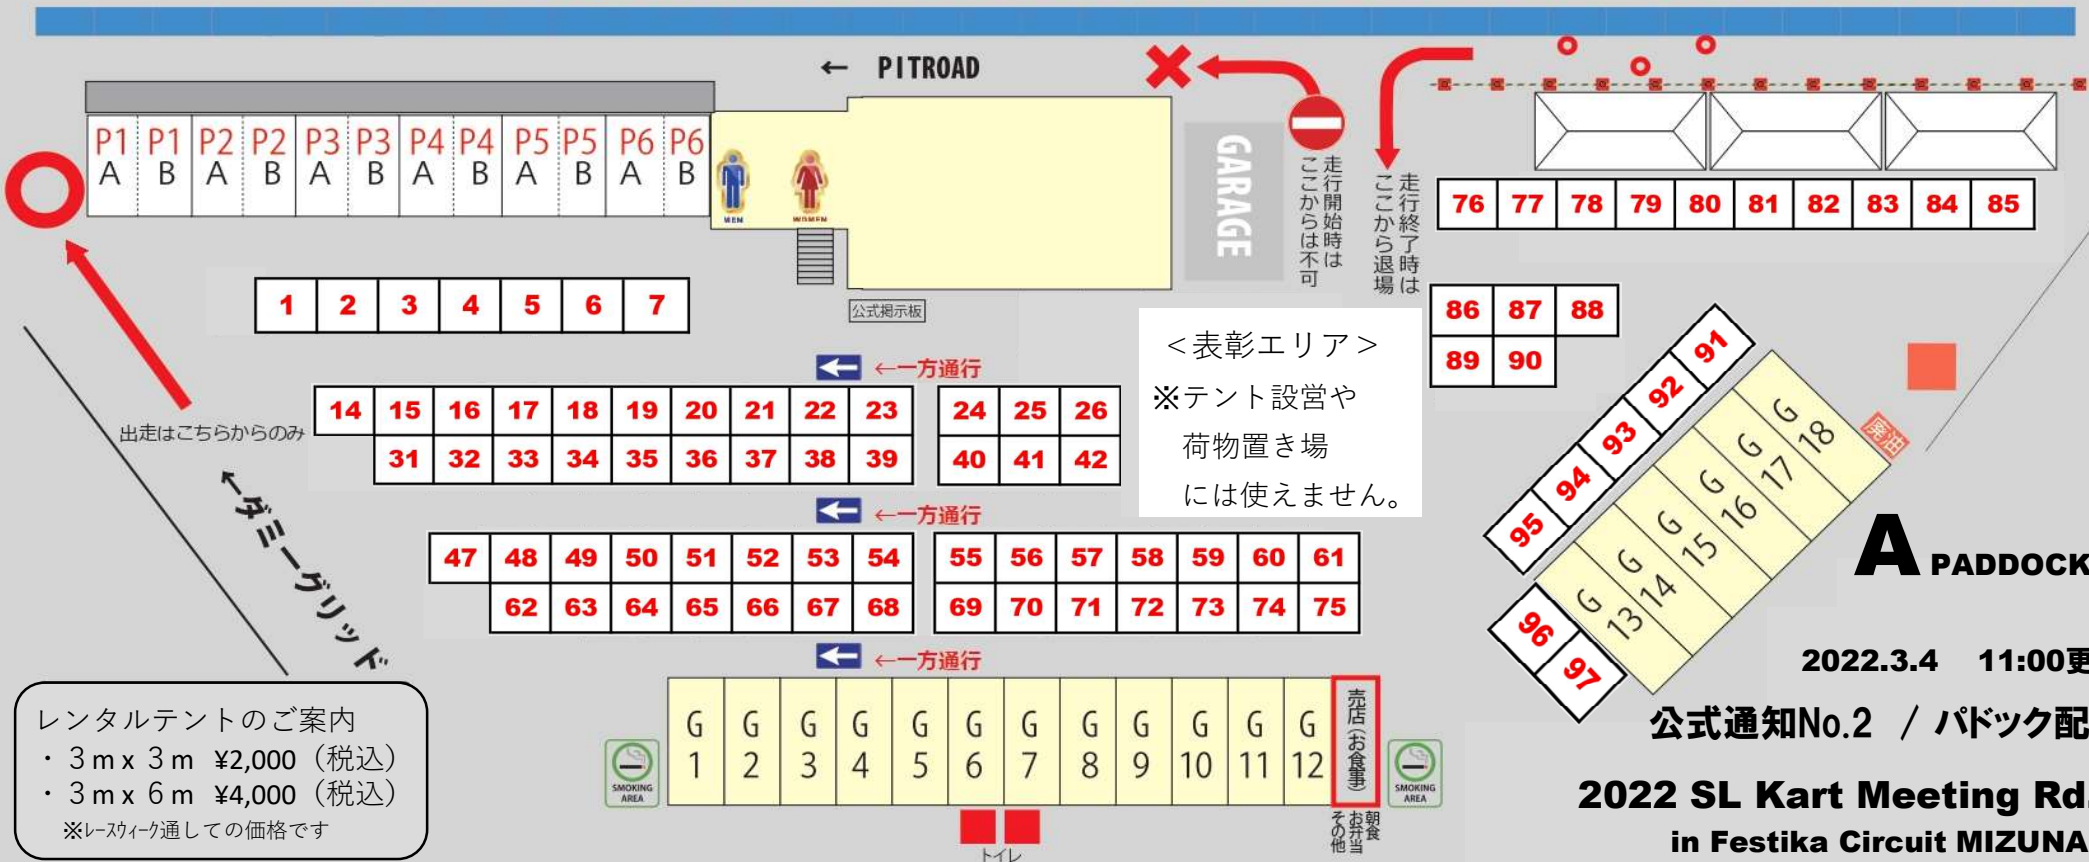

※金曜日、走行開始は、ダミーグリッドからのみ。走行終了はコントロールタワー手前車検場エリアからのみ

レンタルテントのご案内  
 ・ 3m x 3m ¥2,000 (税込)  
 ・ 3m x 6m ¥4,000 (税込)  
 ※レスキュー通しての価格です

松本レーシング	P1	グローバル	19~20	ぶるーと	56~59
EHRE MOTOR SPORTS	P2	グローバル	35~36	ぶるーと	70~73
HRS JAPAN	P3	トレンタ名古屋	21 / 37	ぶるーと	25~26
KAKIE Racing	P4	トレンタクワトロ	22	ぶるーと	41~42
WRT	P4	トレンタ鈴鹿	23 / 39	ますかけ	82
GASレーシング	P5	WEST RS	24 / 40	オキツマツダ by LUCE	83
FLR	P5	ATEAM Buzz motorsport	47	FELIX	84
HIGUCHI RT	P6	Ash	48~54	MID competition	85
LAM Racing	1	Ash	62~68	T.HIRANO	86~91
ハラダカートクラブ	2~7	EMATY	55 / 69	DSM	96~97
team farina	15 / 31	EMATY	55 / 69	近藤レーシング	801~803
ペローチェ MS	16~18	AP SPEED / SOVLA	60~61 / 75	近藤レーシング	901~903
ペローチェ MS	32~33	Lefty	74	Eiwa Racing Service	101
Hayamon Racing	34	NEXT-ONE	76~81		

G19
G20
G21
G22
G23
G24
G25
G26
G27

801	901
802	902

101

**B-Paddock**