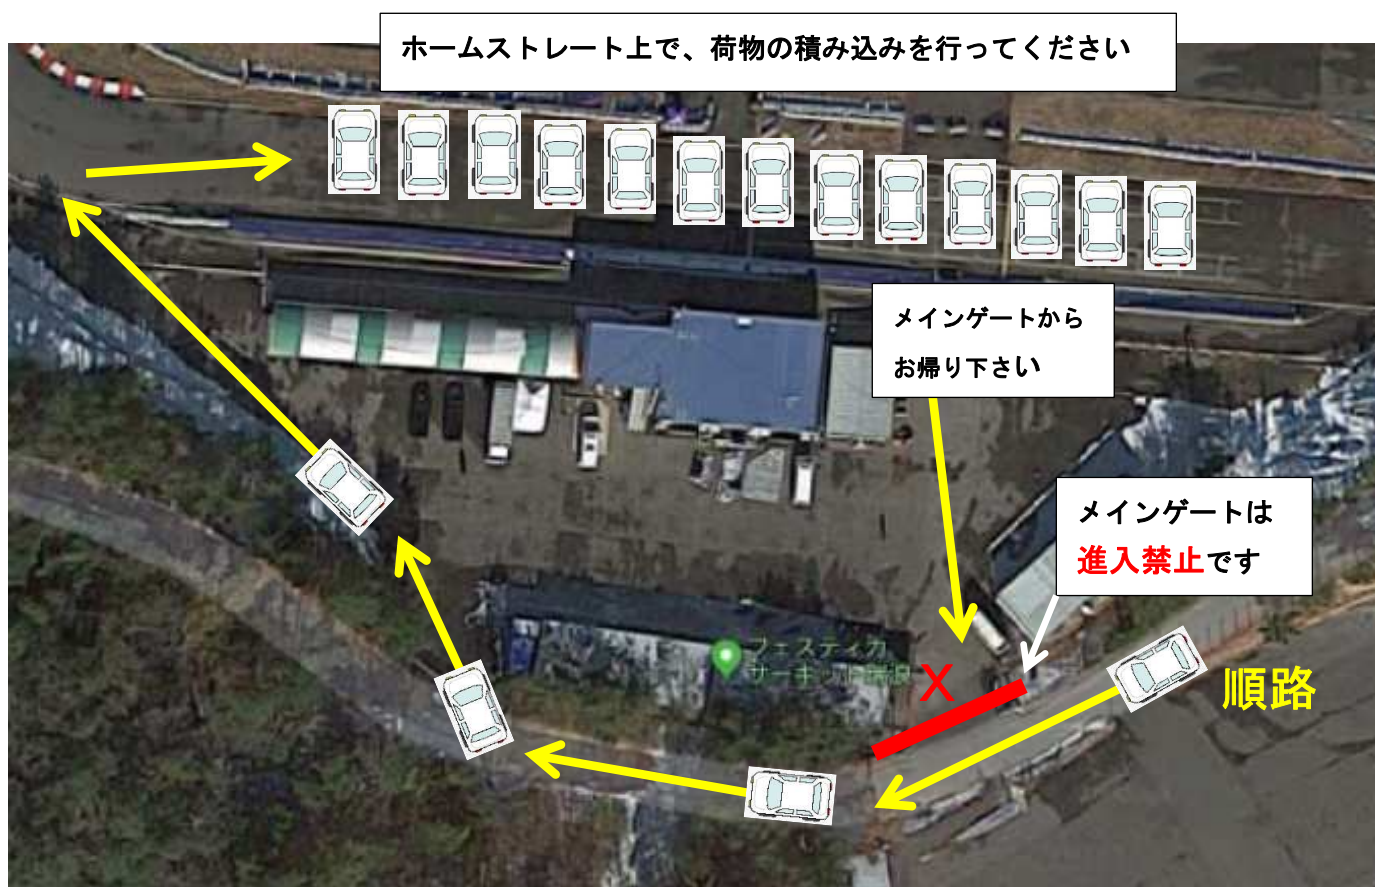

2023 SL KART MEETING SERIES

2023 フェスティカサーキット瑞浪 SL カートミーティング 第1戦
大会事務局
2023/3/6

事務局通知 No.5 / 撤収作業について

レース終了後お車の乗り入れは、下図の順路で移動をお願いします。

1. ダミーグリッドからコースへお入り下さい。
2. ホームストレートに駐車して、荷物の積み込み作業をしてください。
3. メインゲートからお帰り下さい。