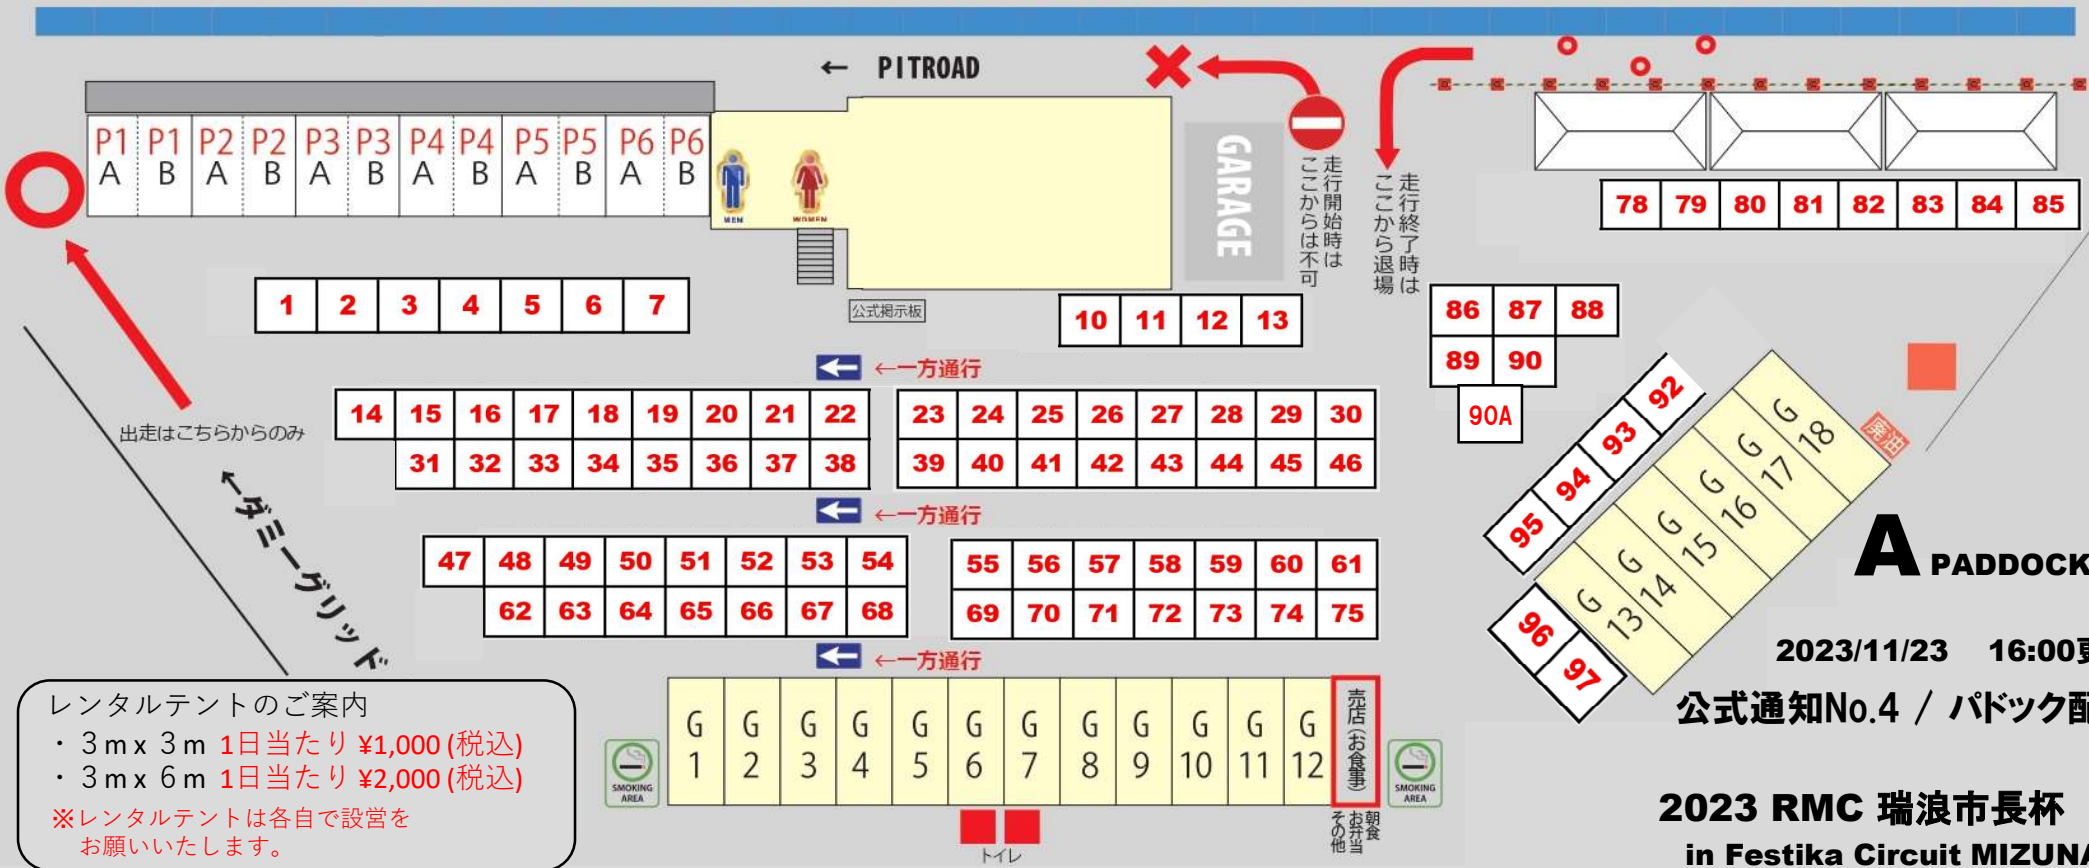

※金曜日、走行開始は、ダミーグリッドからのみ。走行終了はコントロールタワー手前車検場エリアからのみ

レンタルテントのご案内

- ・ 3m x 3m 1日当たり ¥1,000 (税込)
- ・ 3m x 6m 1日当たり ¥2,000 (税込)

※レンタルテントは各自で設営をお願いいたします。

2023/11/23 16:00更新

公式通知No.4 / パドック配置

2023 RMC 瑞浪市長杯
in Festika Circuit MIZUNAMI