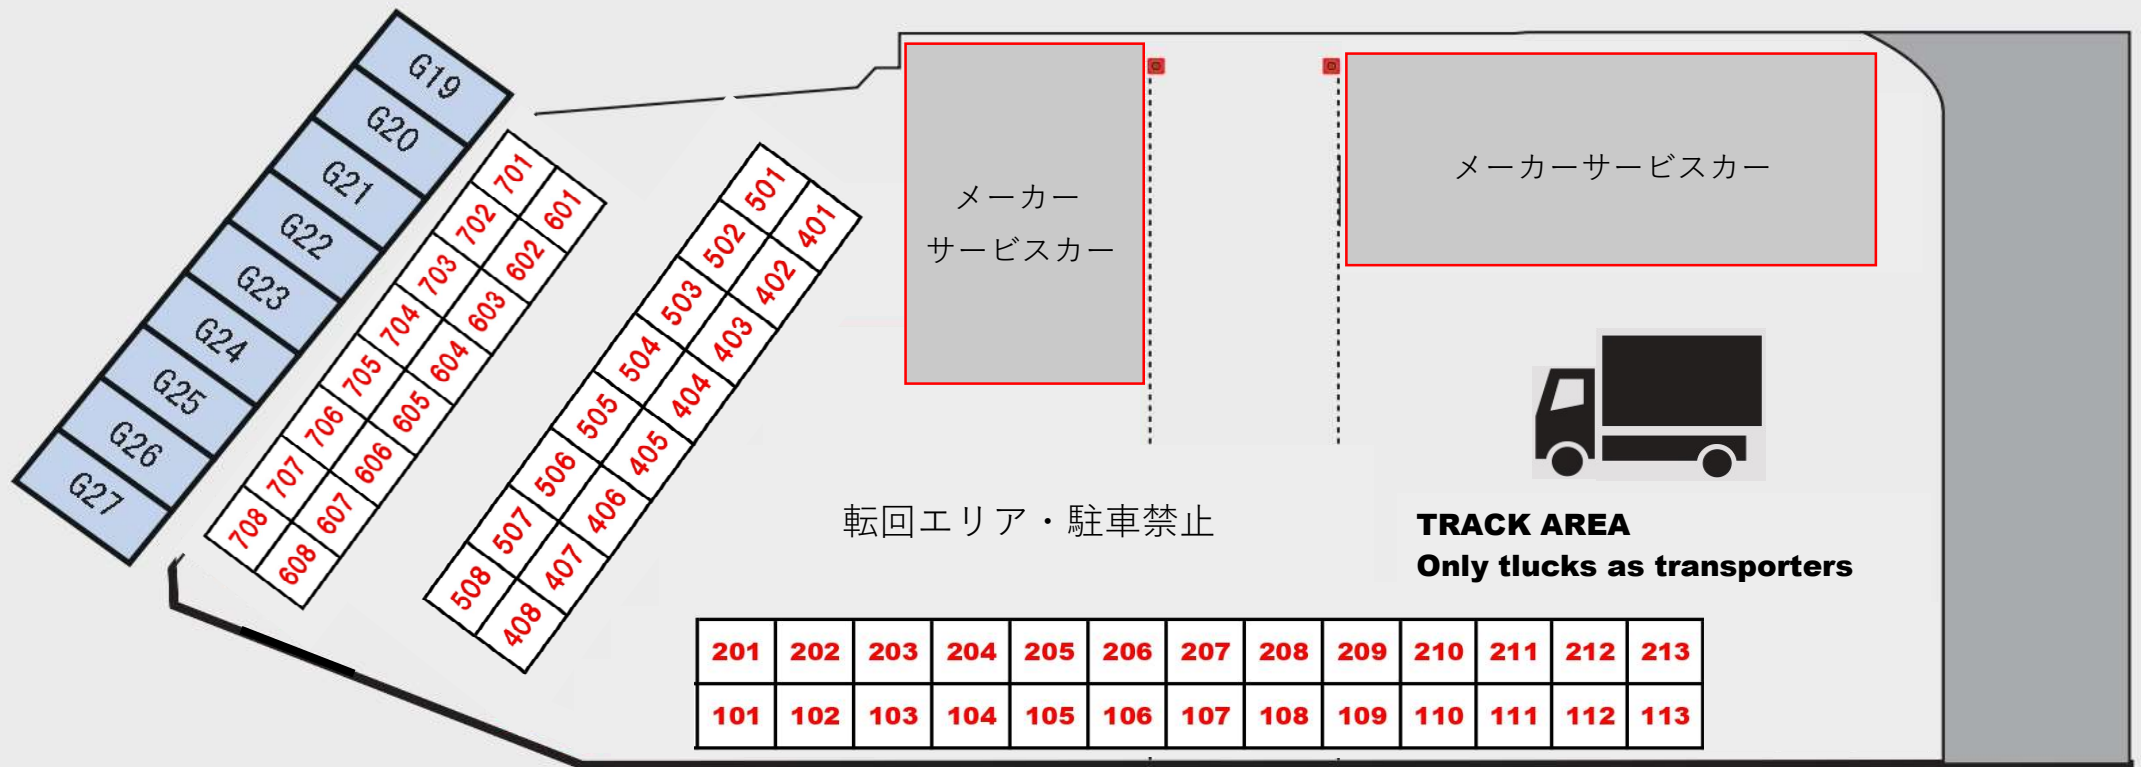

近藤レーシング	701	IMPUL HIROTEX RACING	502/402	Xin Gang Racing	204	PRORISSA MS	213/113
Y's Factory Racing	702~705	KP BUZZ	503~504	RANXING	205/206	中山 ACE RACING	601
Y's Factory Racing	602~605	KP BUZZ	403~404	RANXING	106		
LUCE Motor Sports	706~708	30's Racing	505~506	PINO Racing	207/107		
LUCE Motor Sports	606~608	30's Racing	405~406	KAKIE Racing	208~210		
LUCE Motor Sports	507~508/407	KENTING RACING	101/201	KAKIE Racing	108~110		
RT Schritt	408	How Racing	202	REGOLITH	211~212		
Triple K サービス	501/401	K1 Racing	103/203	REGOLITH	111~112