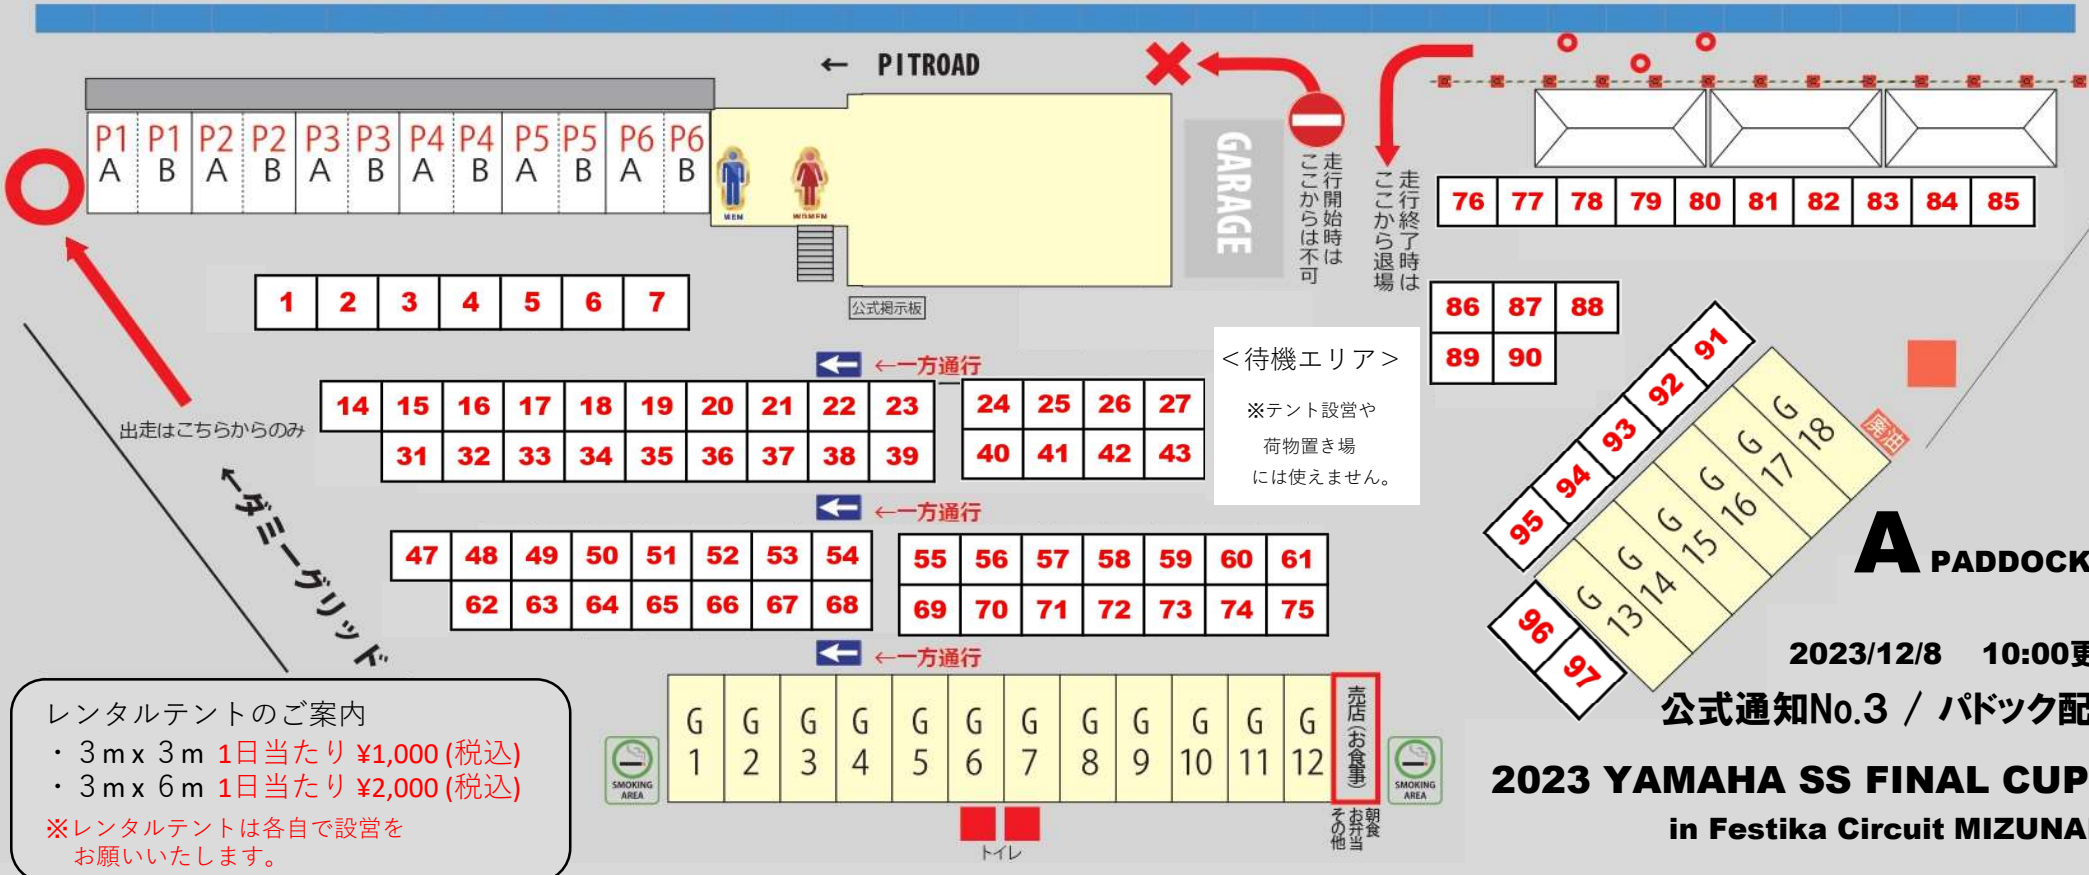

※金曜日、走行開始は、ダミーグリッドからのみ。走行終了はコントロールタワー手前車検場エリアからのみ

レンタルテントのご案内
 ・ 3m x 3m 1日当たり ¥1,000 (税込)
 ・ 3m x 6m 1日当たり ¥2,000 (税込)

※レンタルテントは各自で設営をお願いいたします。

2023/12/8 10:00更新
 公式通知No.3 / パドック配置

2023 YAMAHA SS FINAL CUP in Festika Circuit MIZUNAMI