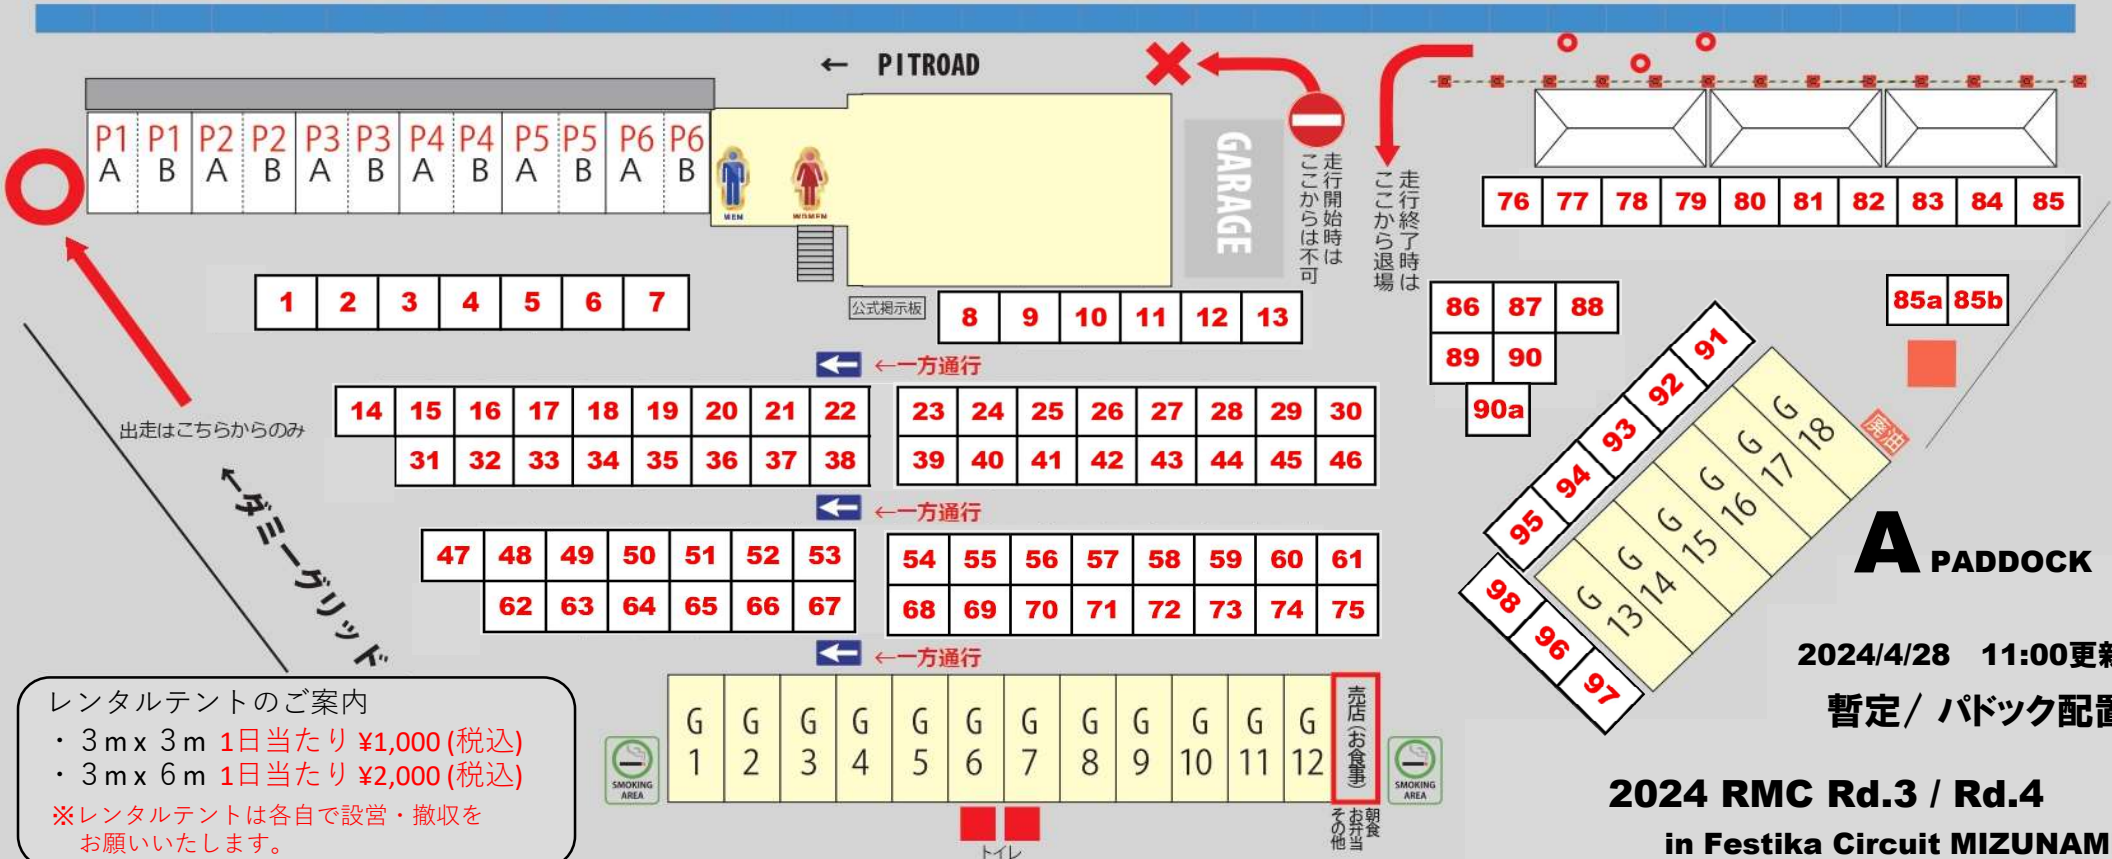

※金曜日、走行開始は、ダミーグリッドからのみ。走行終了はコントロールタワー手前車検場エリアからのみ

レンタルテントのご案内
 ・ 3m x 3m 1日当たり ¥1,000 (税込)
 ・ 3m x 6m 1日当たり ¥2,000 (税込)
 ※レンタルテントは各自で設営・撤収を
 お願いいたします。

2024/4/28 11:00更新
 暫定/ パドック配置

**2024 RMC Rd.3 / Rd.4
 in Festika Circuit MIZUNAMI**