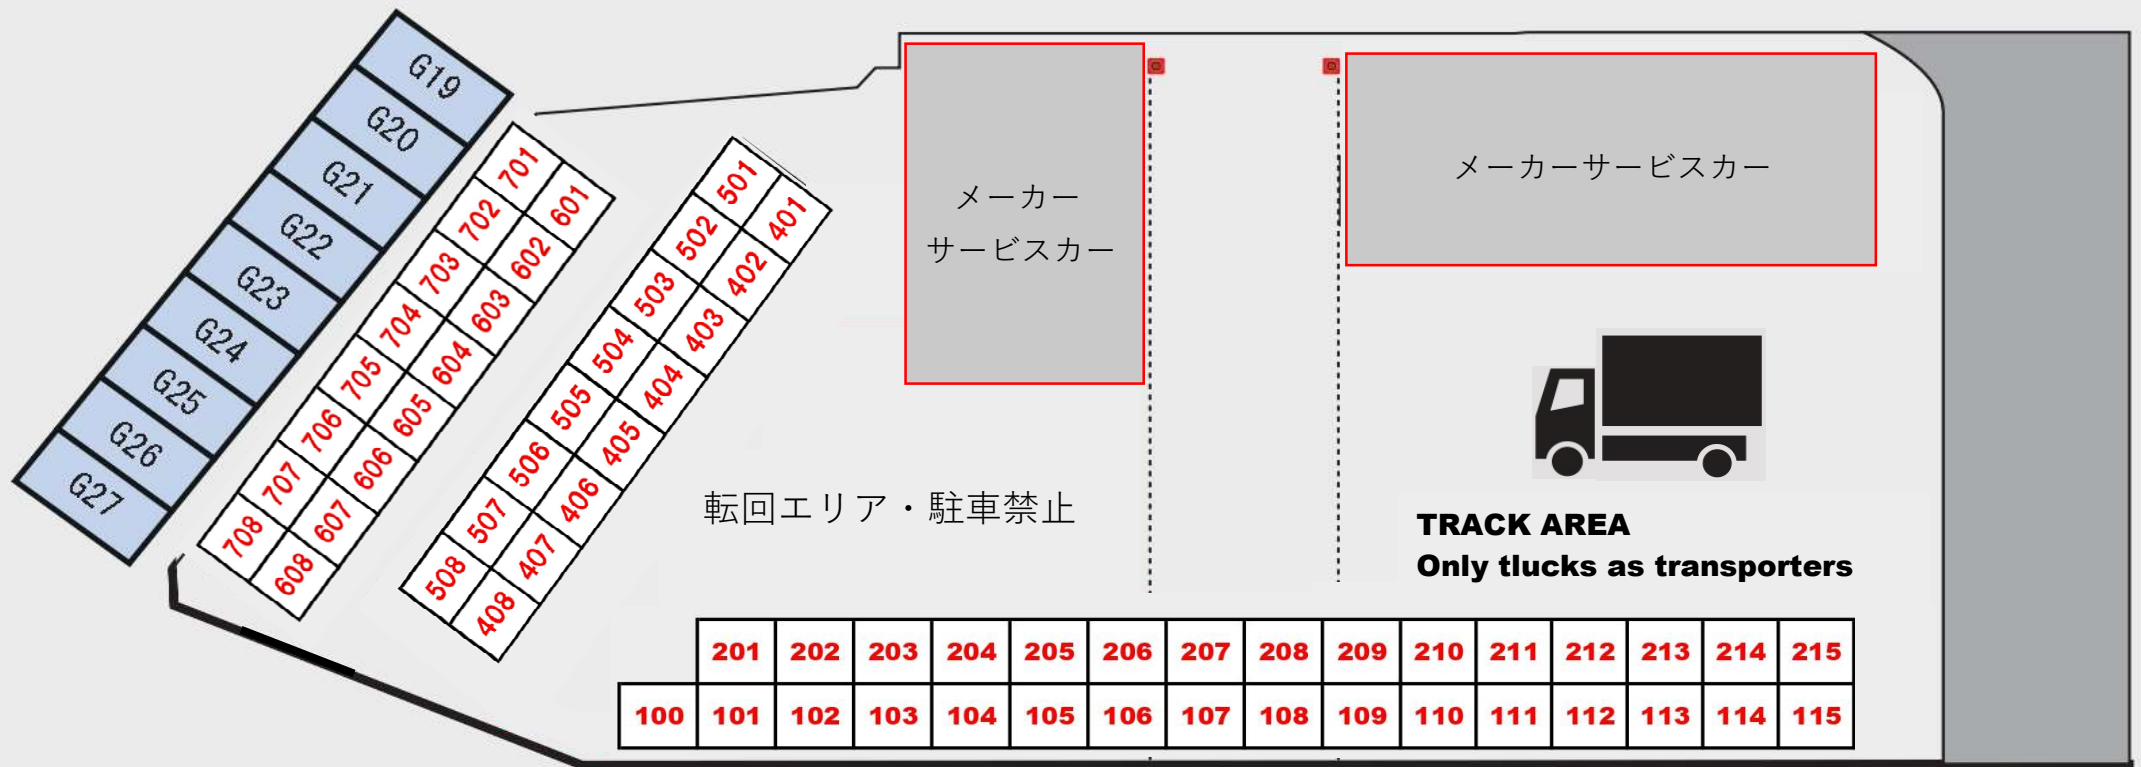

LUCE Motor Sports	602~608	KAKIE Racing	406~407	ERS	106~107	PRORISSA MS	215/115
LUCE Motor Sports	702~708	KAKIE Racing	505~507	ERS	206~207		
WAIBLINGEN	601	WEST RS	408/508	AAA motor sports	209~211		
SONIC	701	THISTLE Racing	100	AAA motor sports	109~111		
MOMOX	401	RANXING	101/102	REGOLITH	112/212		
PONOS HIROTEX RACING	501	Xin Gang Racing	103/104	30's Racing	113~114		
KP BUZZ	402~405	ぴいたあぱん	205/105	30's Racing	213		
KP BUZZ	502~504	KM tech	108/208	FRONT ROW	214