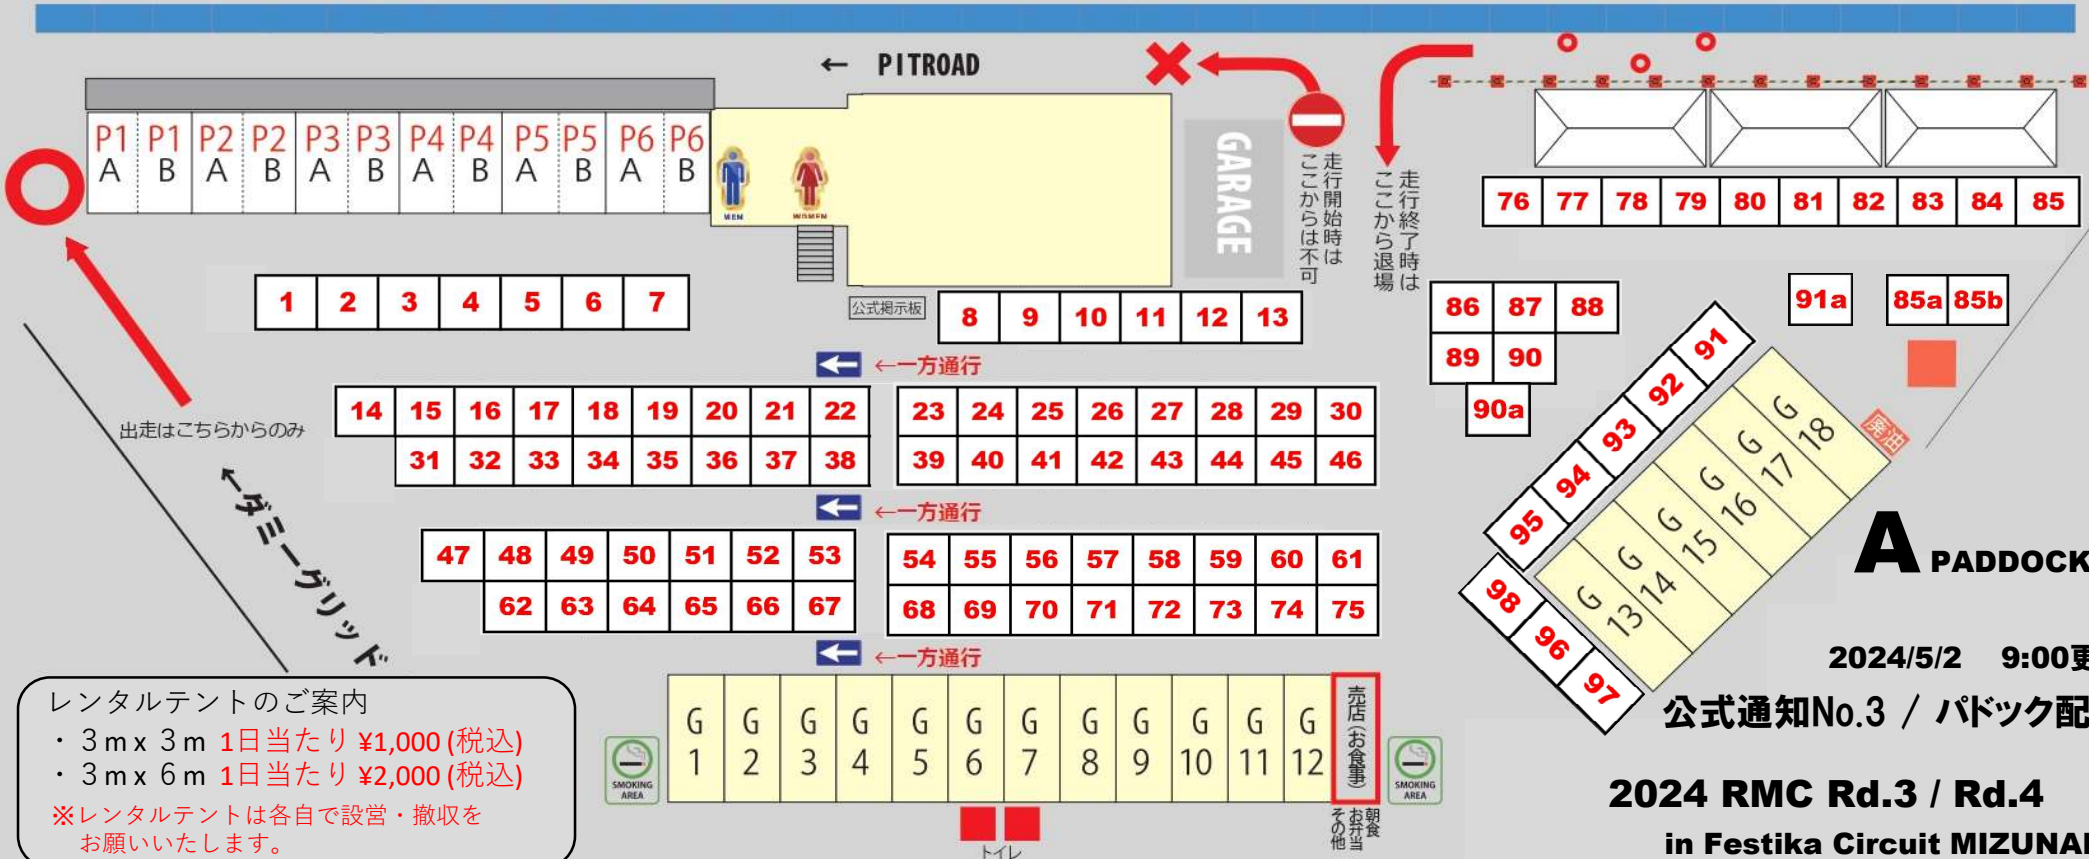

※金曜日、走行開始は、ダミーグリッドからのみ。走行終了はコントロールタワー手前車検場エリアからのみ

レンタルテントのご案内  
 ・ 3m x 3m 1日当たり ¥1,000 (税込)  
 ・ 3m x 6m 1日当たり ¥2,000 (税込)  
 ※レンタルテントは各自で設営・撤収をお願いいたします。

2024/5/2 9:00更新  
 公式通知No.3 / パドック配置

**2024 RMC Rd.3 / Rd.4**  
**in Festika Circuit MIZUNAMI**