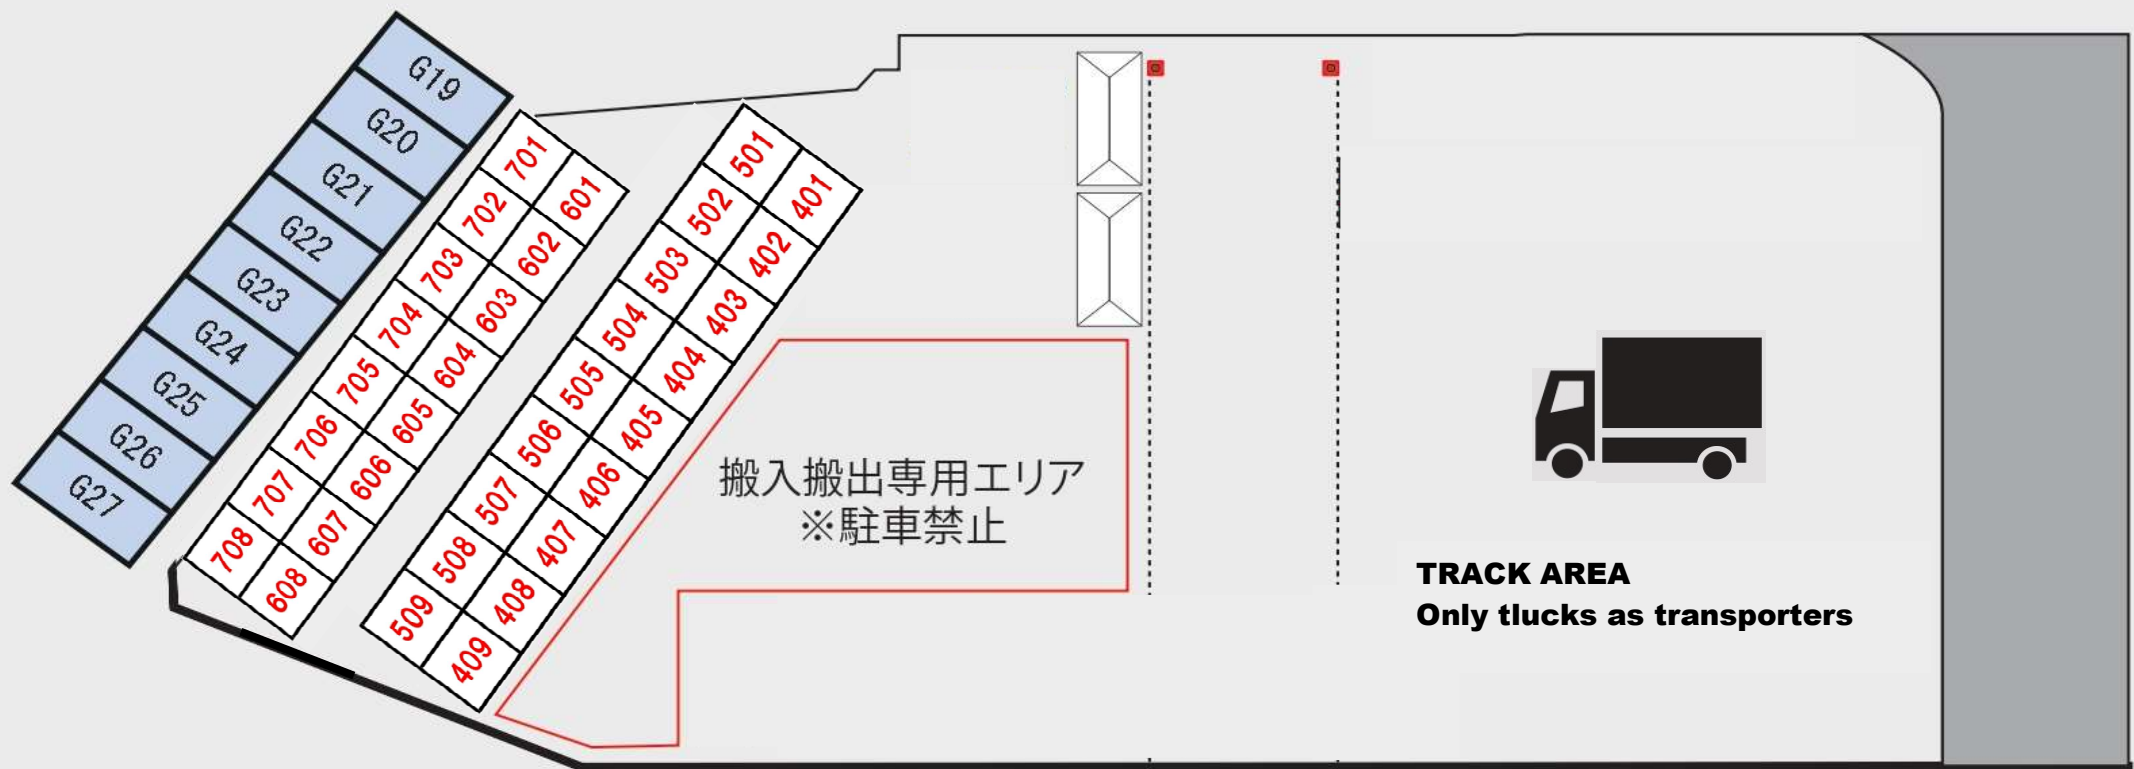

近藤レーシング	601~602	Y's Factory Racing	606	ぴいたあばん	401~403	T.WEST.RS	406~506
近藤レーシング	701~703	Y's Factory Racing	706	ぴいたあばん	501~503	RANXING	407~409
チームスイング	604/704	LUCE Motor Sports	607~608	KC NAGAHARA	404~405	RANXING	507~509
Kartronix	605/705	LUCE Motor Sports	707~708	KC NAGAHARA	504~505