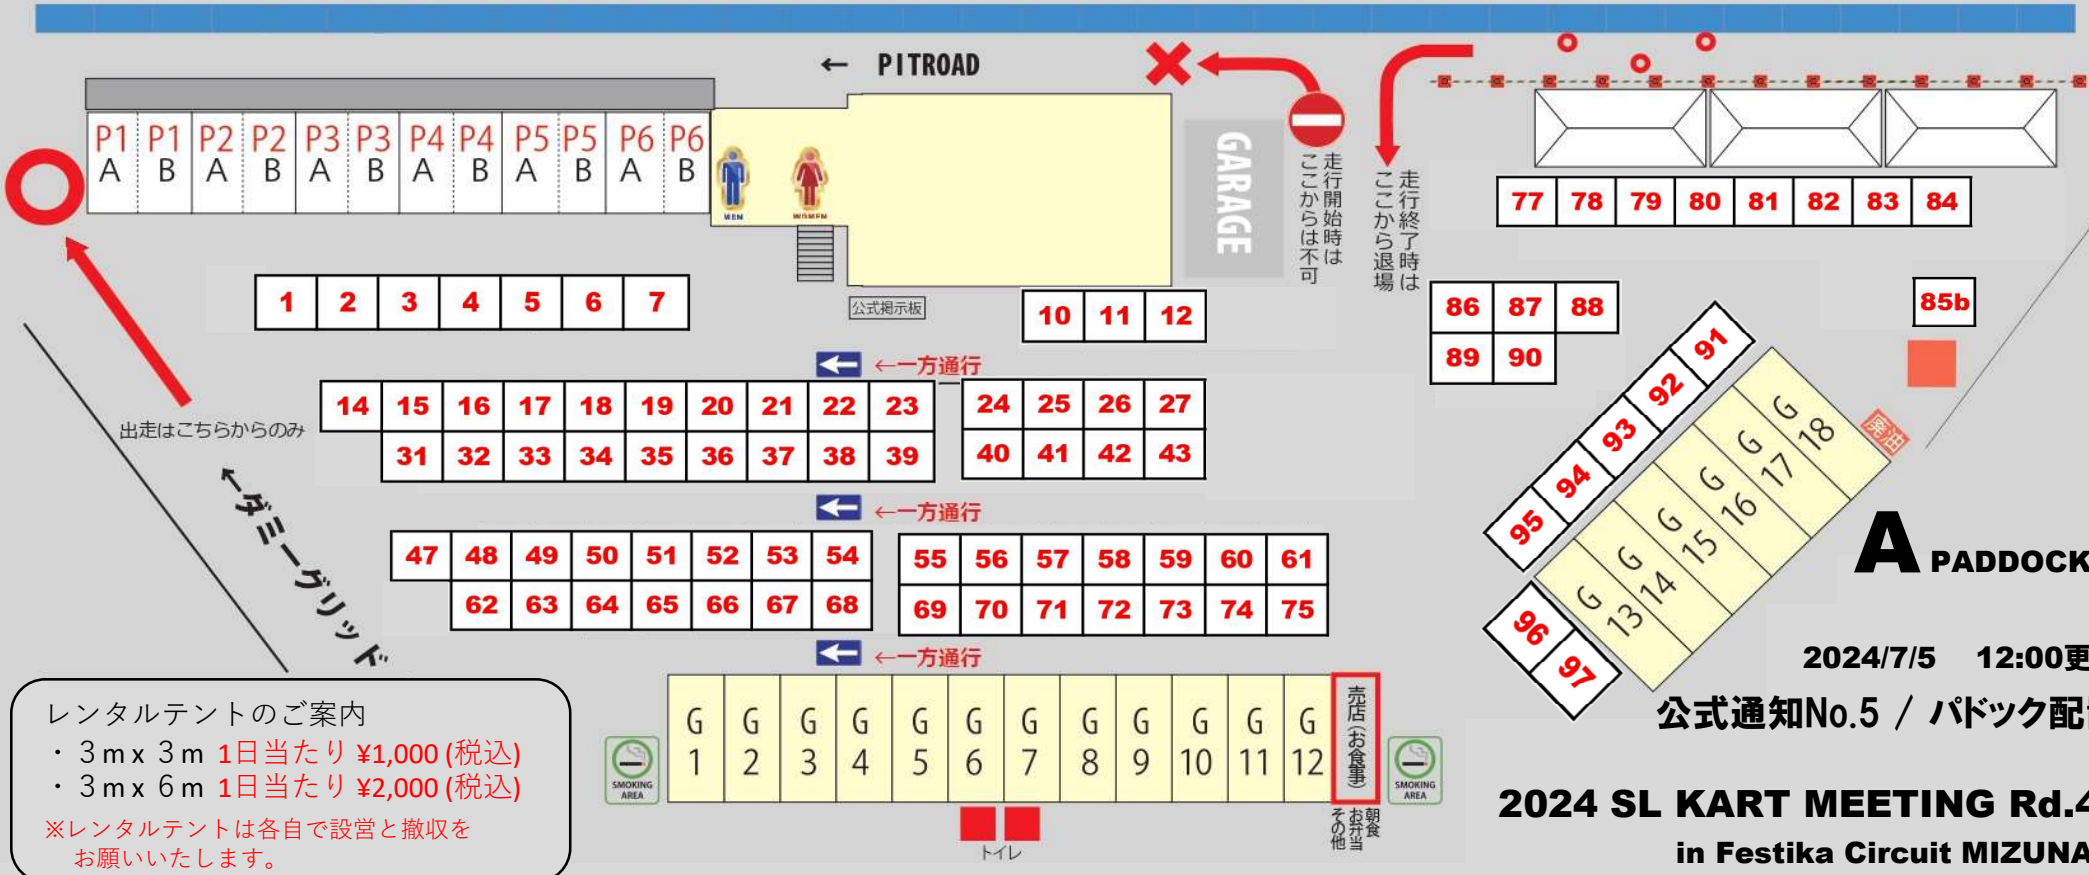

※金曜日、走行開始は、ダミーグリッドからのみ。走行終了はコントロールタワー手前車検場エリアからのみ

レンタルテントのご案内
 ・ 3m x 3m 1日当たり ¥1,000 (税込)
 ・ 3m x 6m 1日当たり ¥2,000 (税込)

※レンタルテントは各自で設営と撤収を
 お願いいたします。

2024/7/5 12:00更新
 公式通知No.5 / パドック配置

2024 SL KART MEETING Rd.4
in Festika Circuit MIZUNAMI