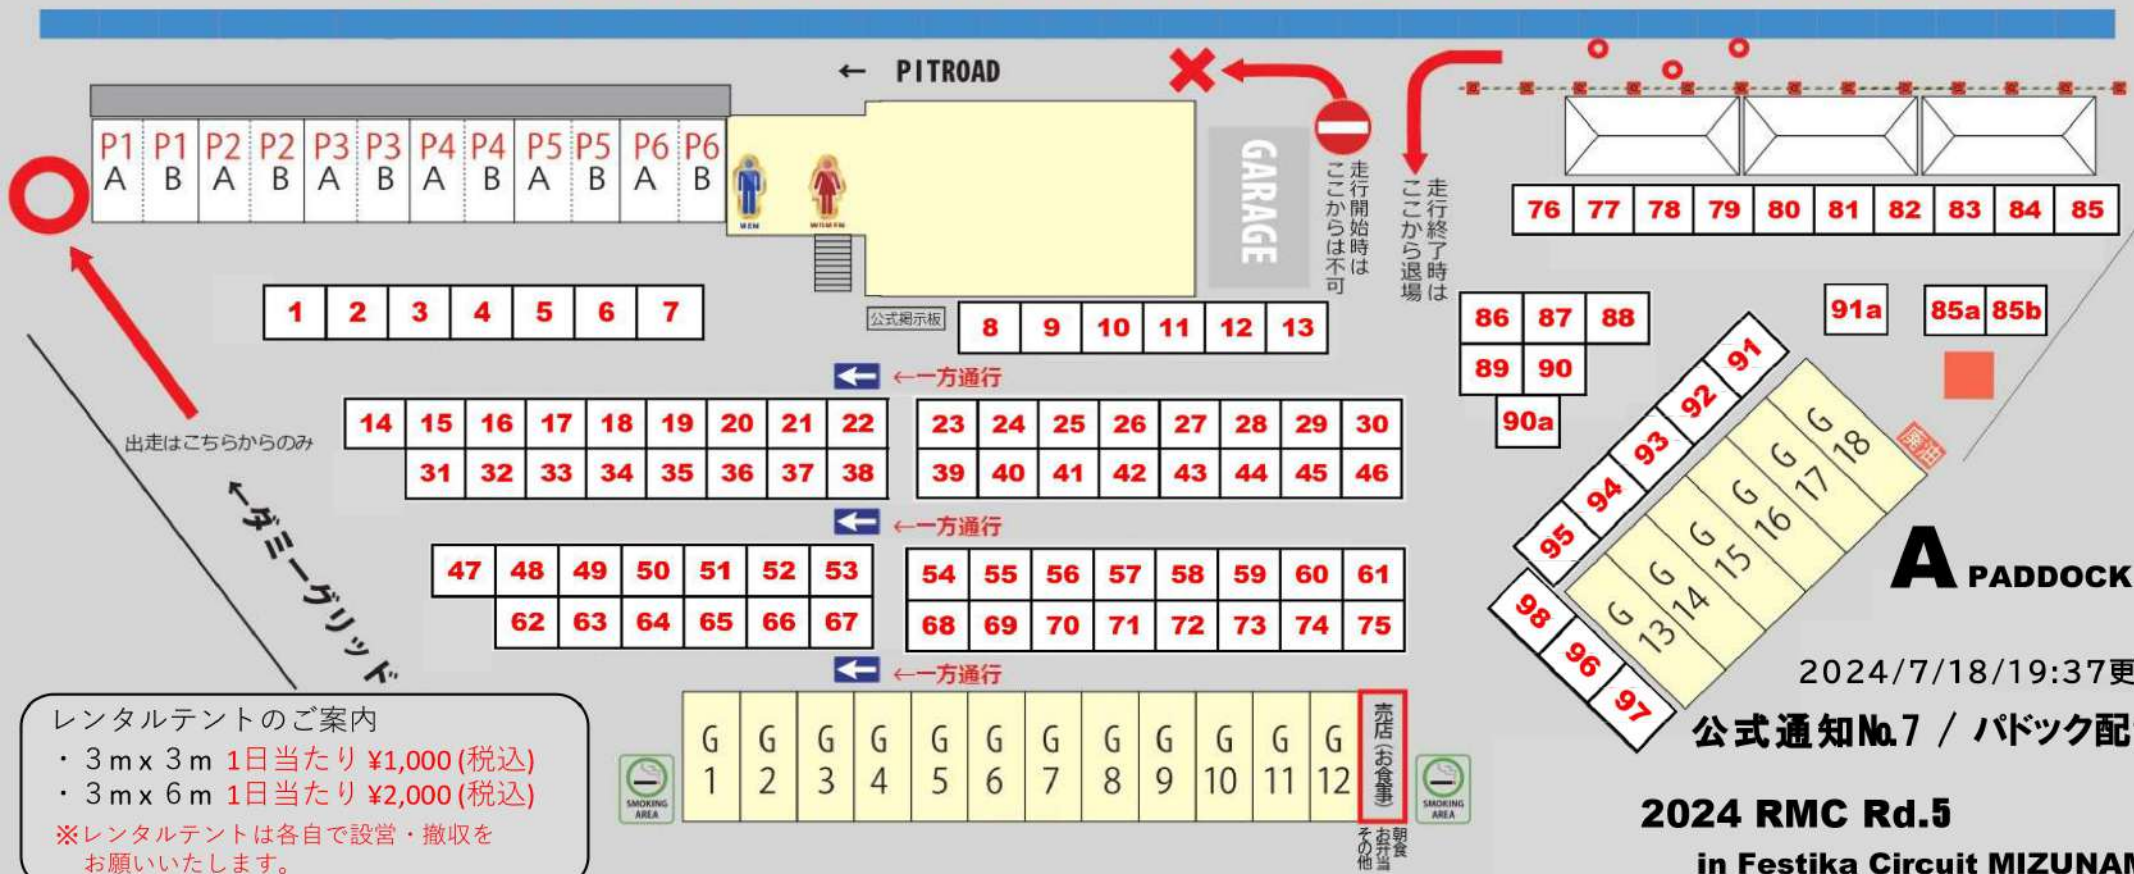

※金曜日、走行開始は、ダミーグリッドからのみ。走行終了はコントロールタワー手前車検場エリアからのみ

レンタルテントのご案内
 ・ 3m x 3m 1日当たり ¥1,000 (税込)
 ・ 3m x 6m 1日当たり ¥2,000 (税込)
 ※レンタルテントは各自で設営・撤収をお願いいたします。

2024/7/18/19:37更新
 公式通知No.7 / パドック配置

2024 RMC Rd.5
in Festika Circuit MIZUNAMI

RT-APEX	P1	Drago Corse RMC Racing Team	24-28	PLAYFUL with HEROes	82
C.O.B-KART	P1		40-44	HEROes	83-85
ERS	P2	LAM Racing	29-30 46	RF-AOYAMA	90a
HRS JAPAN	P3-P5 1-5	VersusRT with CORSA	45	ハルナカートクラブ	86-90
SD-STYLE	P6 6	Ash	47-49 62-64	びいたあばん	91-92
TAKAGI PLANNIG	7	T.ぶるーと	50-52 65-66	TEAM.WEST.RS	93
BUNZOU/WISE	8-9	TEAM WOLF	52	T.HIRANO	94-95
Gren Blue RT	85b	TECORSA & ランドクリエイト	53 67	チームオーガスト	91a
トレンタクワトロ鈴鹿	11-12	EIKO CHINA	54 68	IDEAL Racing	96-97
紹興カート倶楽部	14	TEAM EMATY	55-57 69-72	Team Lefty	98
T.グローバル				FORMATION LAP Racing	85a
WITH Racing Club + グローバル				ONEPOINT	10
トレンタクワトロ名古屋				73R	81
WSK + Global	15-23	AP SPEED with SOVLA	58-61 73-75		
China Future Speed	31-39	BirelART West	76		
XXX Motor sports		TOP LABO	77-80		
Free-Nova MOTOR SPORTS					