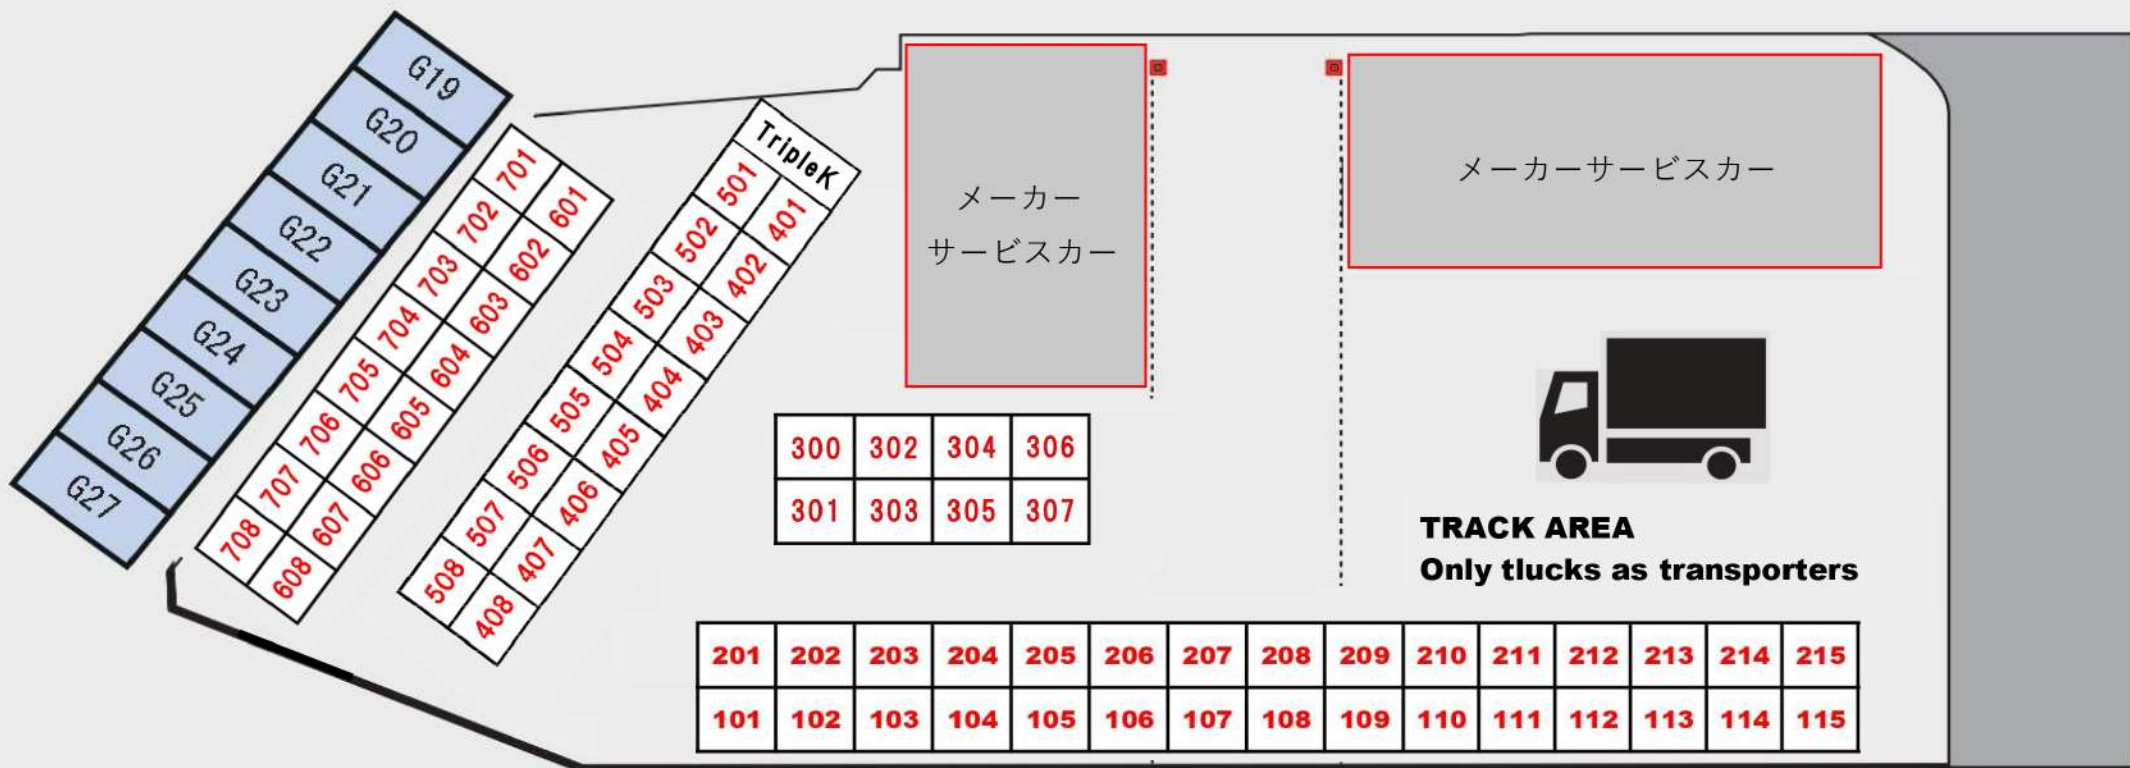

※金曜日、走行開始は、ダミーグリッドからのみ。走行終了はコントロールタワー手前車検場エリアからのみ

レンタルテントのご案内
 ・ 3m x 3m 1日当たり ¥1,000 (税込)
 ・ 3m x 6m 1日当たり ¥2,000 (税込)
 ※レンタルテントは各自で設営・撤収をお願いいたします。

2024/7/18/19:37更新
 公式通知No.7 / パドック配置

2024 RMC Rd.5
in Festika Circuit MIZUNAMI

RT-APEX	P1	Drago Corse RMC Racing Team	24-28	PLAYFUL with HEROes	82
C.O.B-KART	P1		40-44	HEROes	83-85
ERS	P2	LAM Racing	29-30 46	RF-AOYAMA	90a
HRS JAPAN	P3-P5 1-5	VersusRT with CORSA	45	ハルナカートクラブ	86-90
SD-STYLE	P6 6	Ash	47-49 62-64	びいたあばん	91-92
TAKAGI PLANNIG	7	T.ぶるーと	50-52 65-66	TEAM.WEST.RS	93
BUNZOU/WISE	8-9	TEAM WOLF	52	T.HIRANO	94-95
Gren Blue RT	85b	TECORSA & ランドクリエイト	53 67	チームオーガスト	91a
トレンタクワトロ鈴鹿	11-12	EIKO CHINA	54 68	IDEAL Racing	96-97
紹興カート倶楽部	14	TEAM EMATY	55-57 69-72	Team Lefty	98
T.グローバル				FORMATION LAP Racing	85a
WITH Racing Club + グローバル				ONEPOINT	10
トレンタクワトロ名古屋				73R	81
WSK + Global	15-23	AP SPEED with SOVLA	58-61 73-75		
China Future Speed	31-39	BirelART West	76		
XXX Motor sports		TOP LABO	77-80		
Free-Nova MOTOR SPORTS					