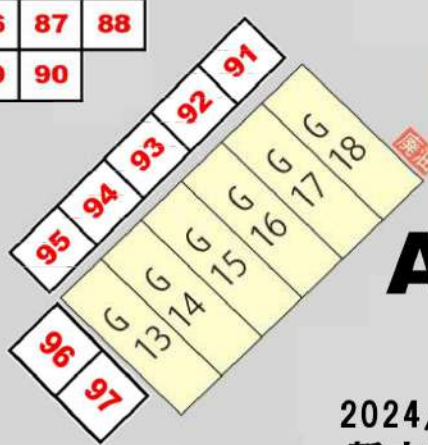

走行開始は、ダミーグリッドからのみ。走行終了はコントロールタワー手前車検場エリアからのみ

レンタルテントのご案内

- ・ 3m x 3m 1日当たり ¥1,000 (税込)
- ・ 3m x 6m 1日当たり ¥2,000 (税込)

※レンタルテントは各自で設営と撤収をお願いいたします。

2024/12/1 13:07更新
暫定 / パドック配置

2024 YAMAHA SS FINAL CUP
in Festika Circuit MIZUNAMI