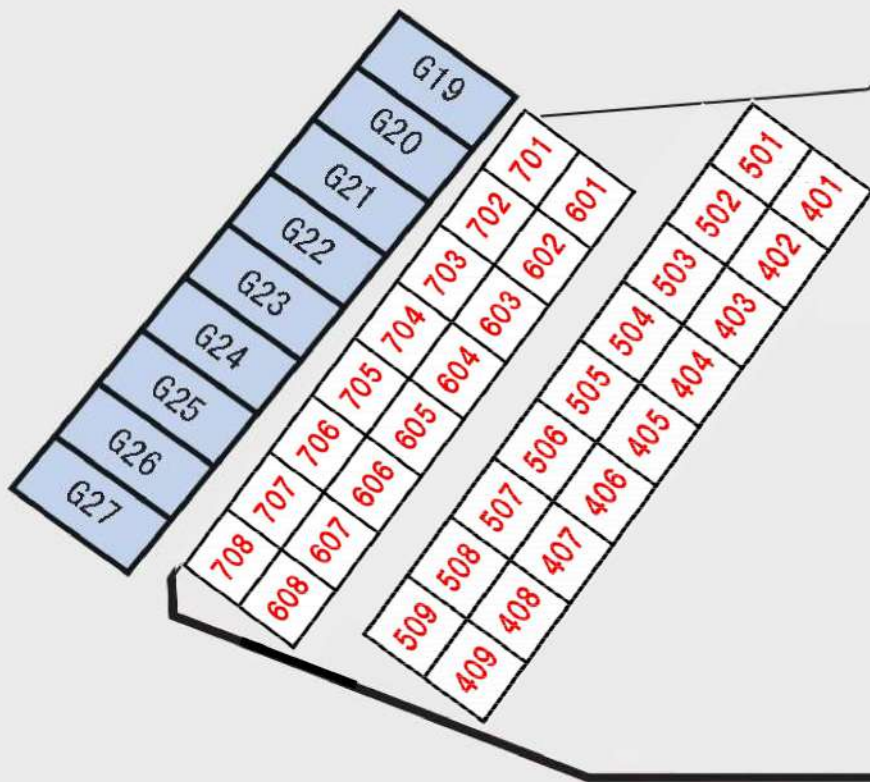

メーカー
サービスカー

メーカー
サービスカー

チーム近藤レーシング	601/701
KC NAGAHARA	602/702
LUCE Motor Sports	605-608 705-708
brioly racing	

2024 YAMAHA SS FINAL CUP
in Festika Circuit MIZUNAMI