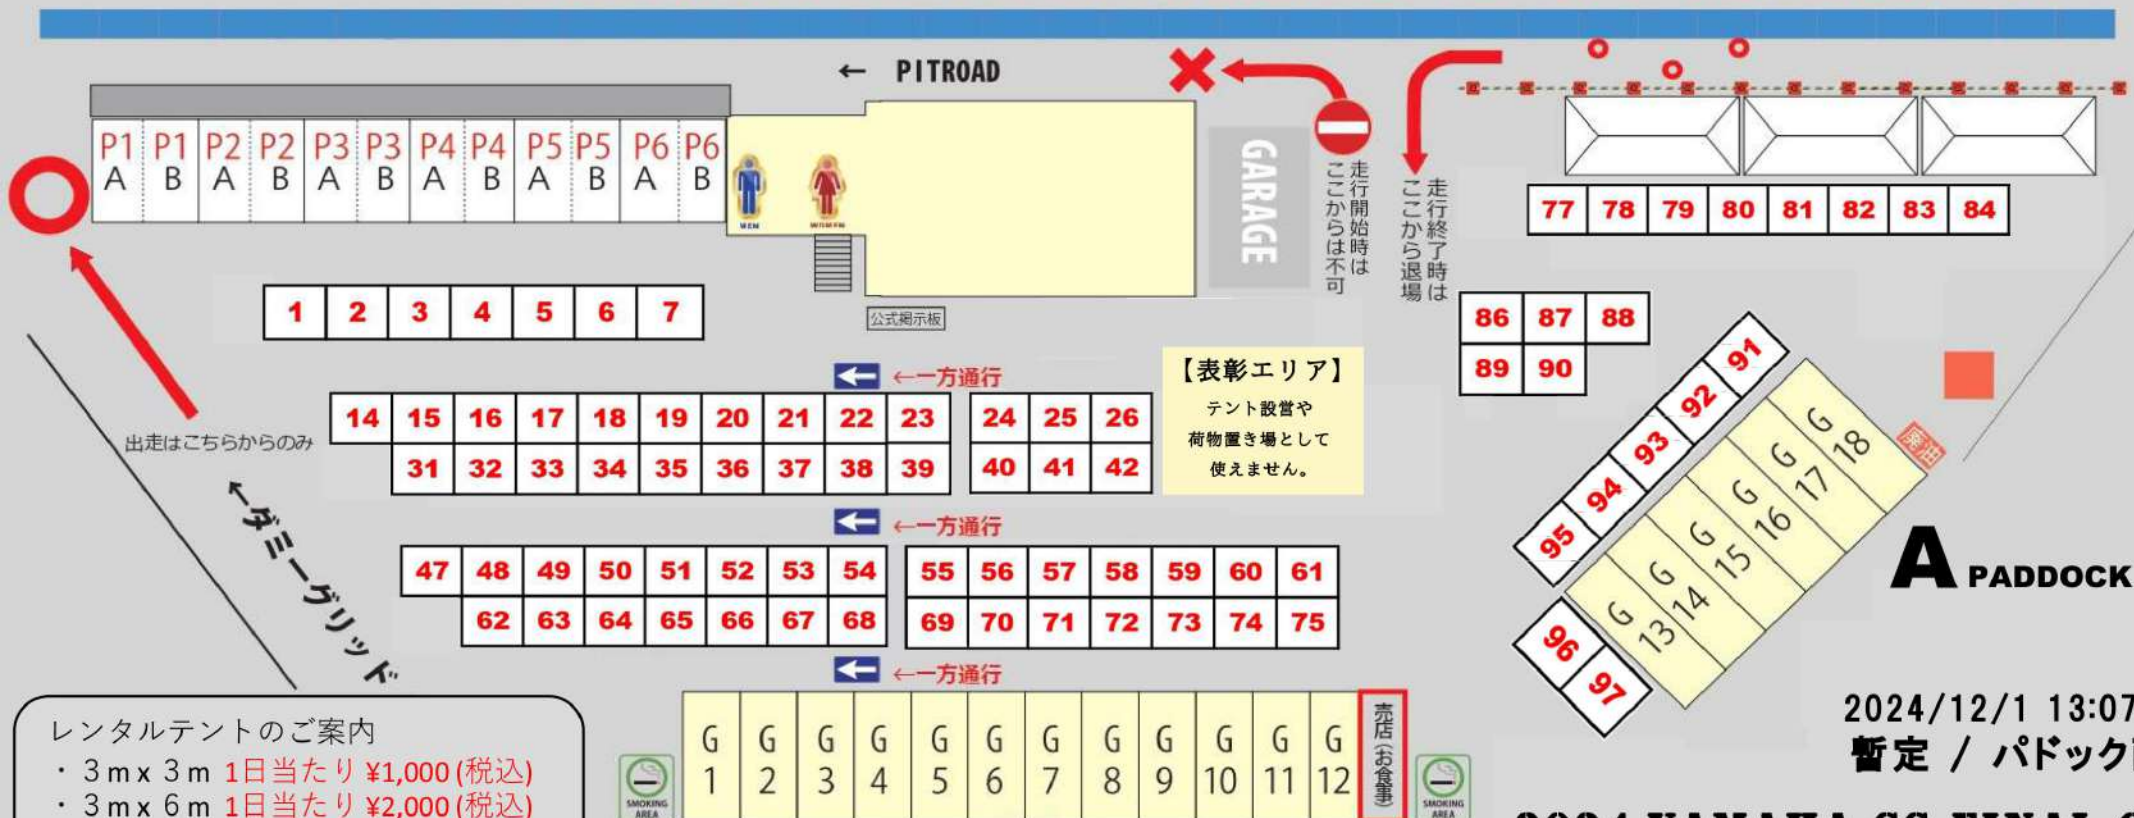

走行開始は、ダミーグリッドからのみ。走行終了はコントロールタワー手前車検場エリアからのみ

レンタルテントのご案内

- ・ 3m x 3m 1日当たり ¥1,000 (税込)
- ・ 3m x 6m 1日当たり ¥2,000 (税込)

※レンタルテントは各自で設営と撤収をお願いいたします。

2024/12/1 13:07更新
暫定 / パドック配置

2024 YAMAHA SS FINAL CUP
in Festika Circuit MIZUNAMI