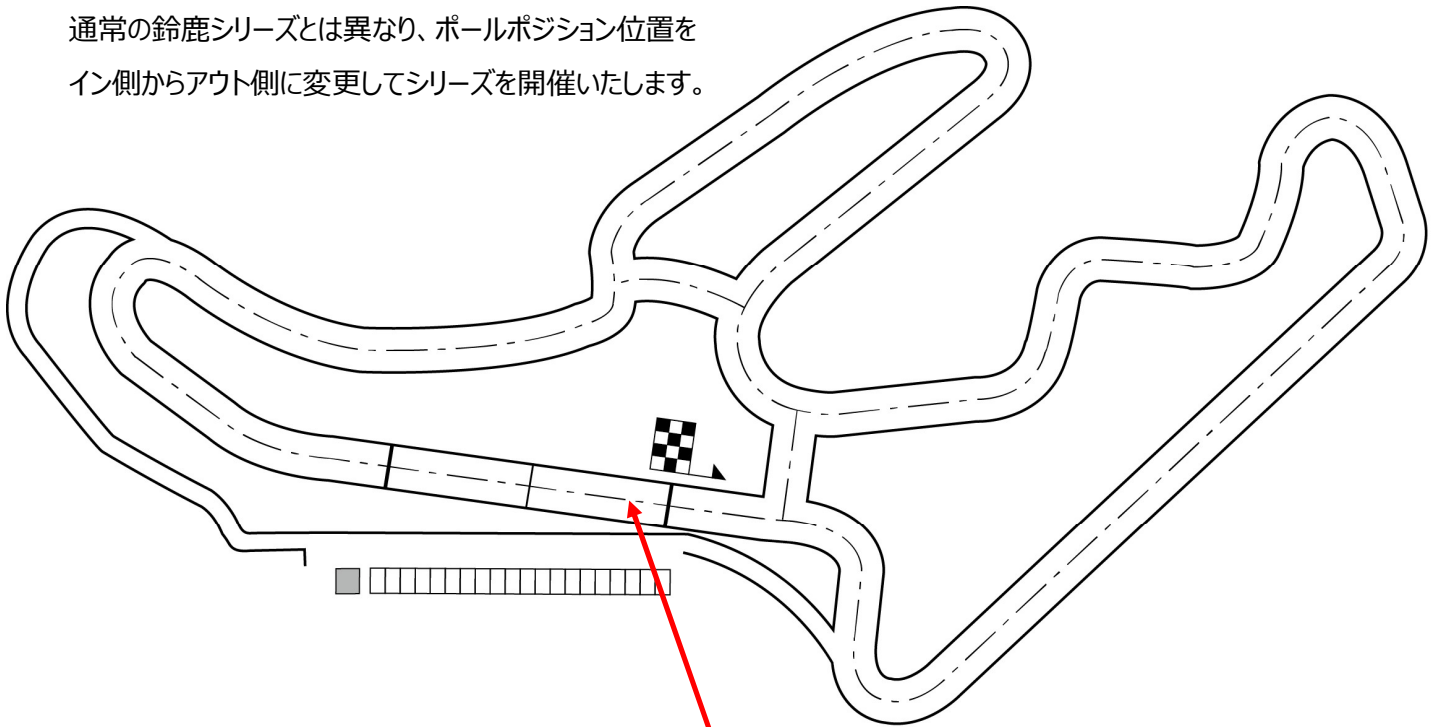

2025年2月14日
大会事務局

SERIES bulletin

ポールポジション位置変更

全クラスあて

通常の鈴鹿シリーズとは異なり、ポールポジション位置を
イン側からアウト側に変更してシリーズを開催いたします。

	IN SIDE 2ND 		OUT SIDE POLE POSITION 	