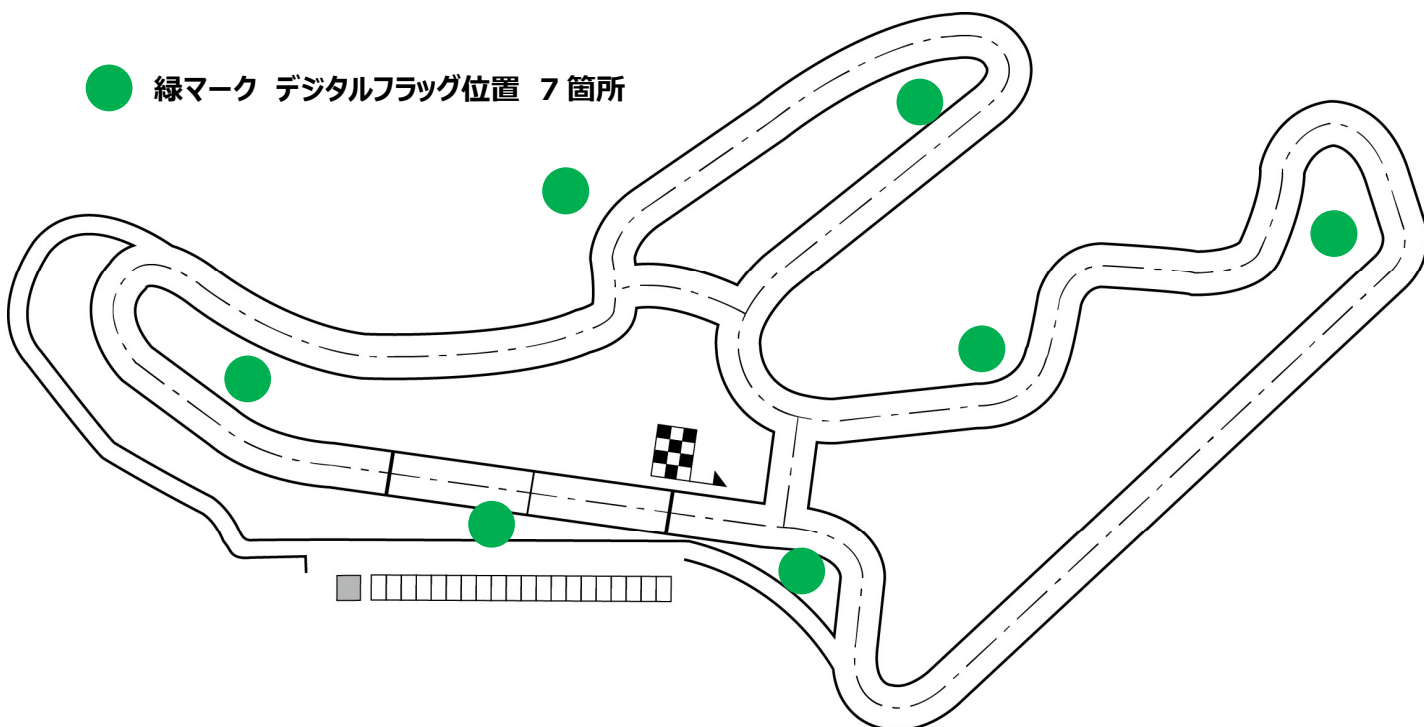

## SERIES bulletin

### デジタルフラッグ位置

全クラスあて

● 緑マーク デジタルフラッグ位置 7箇所

1. デジタルフラッグ表示内容 : イエロー点灯と点滅、グリーン点灯と点滅、他、ブルー、レッドの点滅
2. オレンジディスク、白黒については、各ポストからゼッケン番号とオフィシャルからの旗を提示します
3. メインポストでは、旗のほか、警告ボードや誘導ボードも提示します
4. その他シリーズ中に変更がある場合は、再度ご案内いたします
5. デジタルフラッグに異常が発生した場合、オフィシャルからの旗に切り替える場合があります