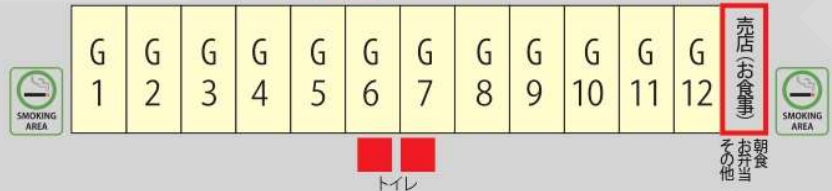

※土曜日の走行開始は、ダミーグリッドからのみ。走行終了はコントロールタワー手前車検場エリアからのみ

ピットサインエリア

作業エリア

← PITROAD

GARAGE

公式掲示板

給油/ドライバー交代エリア

表彰式エリア  
※テント設営・荷物置き場には使えません。

15	16	17	18	19	20	21	22	23
31	32	33	34	35	36	37	38	39

48	49	50	51	52	53	54
62	63	64	65	66	67	68

55	56	57	58	59	60	61
69	70	71	72	73	74	75

**A Paddock**

レンタルテントのご案内  
 ・ 3m x 3m ¥2,000 (税込)  
 ・ 3m x 6m ¥4,000 (税込)  
 ※レンタルテントは各自で設営・撤収をお願いします。

2025/5/16 16:00更新

暫定・パドック配置

**5/18 開催 ・ 2025 Enjoy Sports Kart Series 第2戦**

M R F	61 / 75	538-Racing	56 / 70	TKR	20 / 36	大同大学msrTRY	15 / 31
racer racer	60 / 74	幸田サーキットTEAMあべし!!	55 / 69	ミカエル & ルシファー	19 / 35	チーム巳鈴	54 / 68
racer racer ACCEL	59 / 73	TEAM FELIX	23 / 39	RUNSレーシング	18 / 34	ブラッド+withハテリ-OZ	53 / 67
racer racer enjoy	58 / 72	イワゾー・ノバレレーシング	22 / 38	高山短大レーシング	17 / 33	のりのりクラブハテリ-TIGRE	52 / 66
ボンバーレーシング	57 / 71	びんて〜じ	21 / 37	大同大学 m s r	16 / 32	ペローチェMS 1号車	51 / 65
						FeG Power	50 / 64